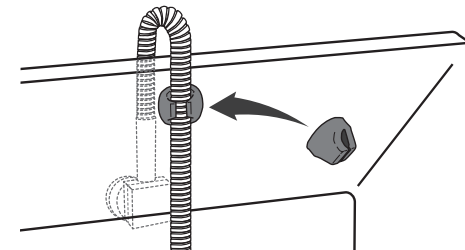

ケーブルホルダー (ゴム)

ディスプレイ背面に直接貼り付けます。