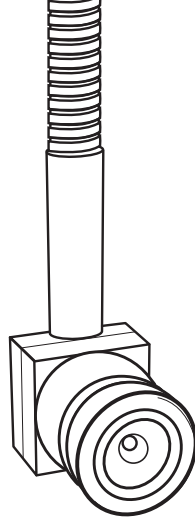

# スマカメ 目線が合うWEBカメラ 好感度WEBカム USB-CAM02

### ■同梱物

- ①USB-CAM02 (本製品)
- ②ケーブルホルダー (ゴム)
- ③ケーブルホルダー (プラスチック)
- ④ホルダー内寸調整用ゴムパッド (厚さ2mm/4mm)
- ⑤はじめにお読みください/保証書 (本紙)