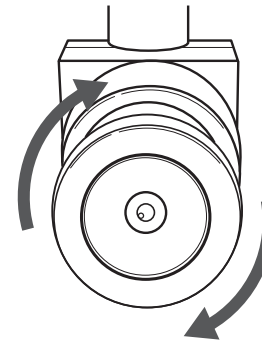

### ■同梱物

- ①USB-CAM02 (本製品)
- ②ケーブルホルダー (ゴム)
- ③ケーブルホルダー (プラスチック)
- ④ホルダー内寸調整用ゴムパッド (厚さ2mm/4mm)
- ⑤はじめにお読みください/保証書 (本紙)

### 注意事項

- 本製品はドライバインストール不要です。標準のPnPデバイスとして機能します。
- カメラ本体側から約5cmまでのフレキシブル部分には部品が内蔵されています。無理に曲げると故障の原因になりますのでご注意ください。
- カメラ本体部分だけを左右に首振り (パン) させることはできません。無理に動かすと故障の原因になりますのでご注意ください。
- 強力な磁石を近づけると故障の原因になりますのでご注意ください。
- 使用中に本体が熱くなることがありますが異常ではありません。

### レンズのピント調整と交換方法

レンズの外側の黒い円形部分を回転することにより、レンズの交換やピントが調整できます。

※但し、反時計回りに回転させすぎるとレンズが外れてしまいますので、ご注意ください。

時計回り

遠くにピントを合わせます。  
レンズを取り付けるときは時計回りに回してください。

反時計回り

近くにピントを合わせます。  
レンズを外すときは反時計回りに回してください。