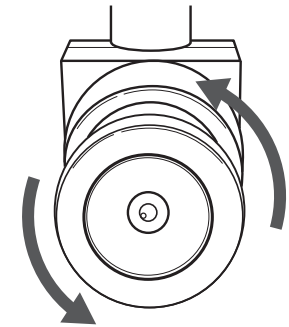

### 注意事項

- 本製品はドライバインストール不要です。標準のPnPデバイスとして機能します。
- カメラ本体側から約5cmまでのフレキシブル部分には部品が内蔵されています。無理に曲げると故障の原因になりますのでご注意ください。
- カメラ本体部分だけを左右に首振り (パン) させることはできません。無理に動かすと故障の原因になりますのでご注意ください。
- 強力な磁石を近づけると故障の原因になりますのでご注意ください。
- 使用中に本体が熱くなることがありますが異常ではありません。

### レンズのピント調整と交換方法

レンズの外側の黒い円形部分を回転することにより、レンズの交換やピントが調整できます。

※但し、反時計回りに回転させすぎるとレンズが外れてしまいますので、ご注意ください。

時計回り

遠くにピントを合わせます。  
レンズを取り付けるときは時計回りに回してください。

反時計回り

近くにピントを合わせます。  
レンズを外すときは反時計回りに回してください。