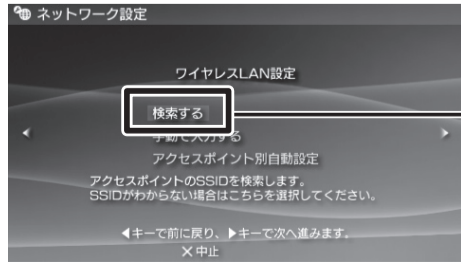

# PSP®編

PSP®「プレイステーション・ポータブル」の無線接続の設定方法を説明します。

・PSPの操作に関してはPSPに付属している取扱説明書をご覧ください。

1. POWER/HOLDスイッチをオン(上側にスライド)にします。

2. ワイヤレスLANスイッチをオン(上側にスライド)にします。

3. ホームメニューが表示されていないときは、HOMEボタンを押して、ホームメニューを表示させます。

4. 「設定」から「ネットワーク設定」を選び、○ボタンを押します。

5. ここを選び、○ボタンを押します。

6. ここを選び、○ボタンを押します。

7. わかりやすい接続名を入力し、▷キーを押して次の画面へ進みます。

8. ここを選び、▷キーを押します。

9. 「planexuser」を選び、○ボタンを押します。▷キーを押して次の画面へ進みます。

「planexuser」が表示されないときは・・・

- ・BLW-54CW2の電源を切って、入れなおしてください。
- ・BLW-54CW2につながっているコンピュータがインターネットを利用できるか確認してください。
- ・電波が届いていない可能性があります。BLW-54CW2に近づいて、電波状況が良い場所で試してみてください。
- ・画面右上の「再検索」をタッチします。
- ・「planexuser」はBLW-54CW2の初期設定のSSIDです。初期設定から変更したときは、変更したSSIDが表示されます。それをタッチしてください。