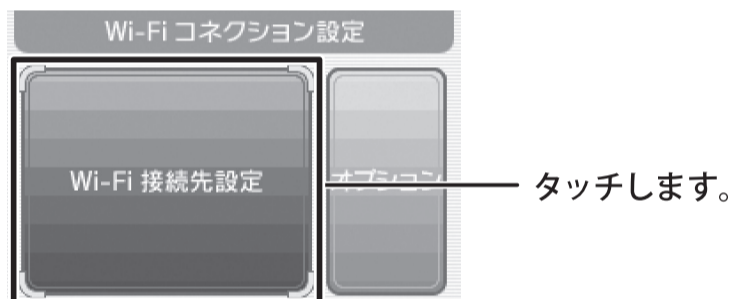

## ニンテンドーDS編

ニンテンドーDSの無線接続の設定方法を説明します。

・ニンテンドーDSの操作に関してはニンテンドーDSに付属している取扱説明書をご覧ください。

1. ニンテンドーDSのWi-Fiコネクション設定画面を表示させます。

※Wi-Fiコネクション設定画面を表示する方法は各ソフトの取扱説明書を見てください。

2.

3.

4.

5.

「planexuser」が表示されないときは・・・

- ・ BLW-54CW2の電源を切って、入れなおしてください。
- ・ BLW-54CW2につながっているコンピュータがインターネットを利用できるか確認してください。
- ・ 電波が届いていない可能性があります。BLW-54CW2に近づいて、電波状況が良い場所で試してみてください。
- ・ 画面右上の「再検索」をタッチします。
- ・ 「planexuser」はBLW-54CW2の初期設定のSSIDです。初期設定から変更したときは、変更したSSIDが表示されます。それをタッチしてください。