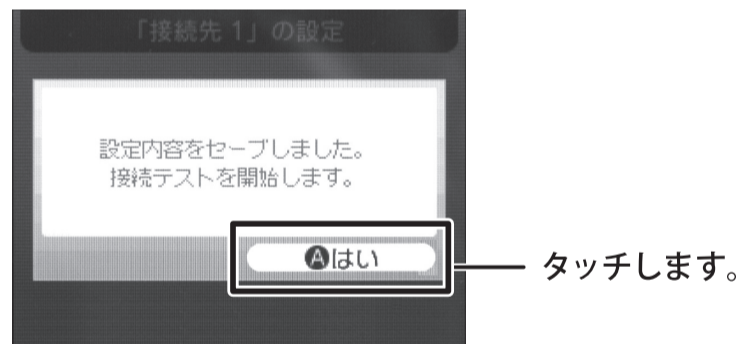

5.

「planexuser」が表示されないときは・・・

- ・ BLW-54CW2の電源を切って、入れなおしてください。
- ・ BLW-54CW2につながっているコンピュータがインターネットを利用できるか確認してください。
- ・ 電波が届いていない可能性があります。BLW-54CW2に近づいて、電波状況が良い場所で試してみてください。
- ・ 画面右上の「再検索」をタッチします。
- ・ 「planexuser」はBLW-54CW2の初期設定のSSIDです。初期設定から変更したときは、変更したSSIDが表示されます。それをタッチしてください。

6.

・ 「1223334444」はBLW-54CW2の初期設定のWEPキーです。初期設定から変更したときは、変更した値を入力してください。

7.

8.

9.

以上で設定は終わりです。

- ・ NINTENDO DS ・ ニンテンドーDSは、任天堂の登録商標です。
- ・ ニンテンドーWi-Fiコネクション ・ Nintendo Wi-Fi Connectionは、任天堂の商標です。

# PSP®編

PSP®「プレイステーション・ポータブル」の無線接続の設定方法を説明します。

・PSPの操作に関してはPSPに付属している取扱説明書をご覧ください。

1. POWER/HOLDスイッチをオン(上側にスライド)にします。

2. ワイヤレスLANスイッチをオン(上側にスライド)にします。

3. ホームメニューが表示されていないときは、HOMEボタンを押して、ホームメニューを表示させます。

4. 「設定」から「ネットワーク設定」を選び、○ボタンを押します。