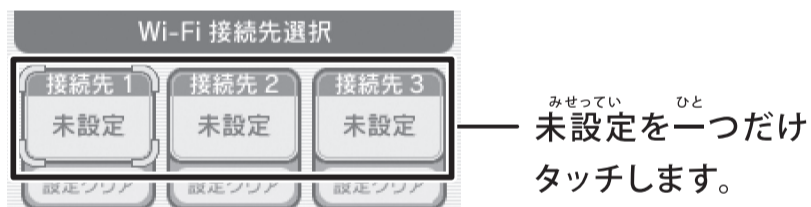

## ニンテンドーDS編

ニンテンドーDSの無線接続の設定方法を説明します。

・ニンテンドーDSの操作に関してはニンテンドーDSに付属している取扱説明書をご覧ください。

1. ニンテンドーDSのWi-Fiコネクション設定画面を表示させます。

※Wi-Fiコネクション設定画面を表示する方法は各ソフトの取扱説明書を見てください。

2.

3.

4.

5.

「planexuser」が表示されないときは・・・

- ・ BLW-54CW2の電源を切って、入れなおしてください。
- ・ BLW-54CW2につながっているコンピュータがインターネットを利用できるか確認してください。
- ・ 電波が届いていない可能性があります。BLW-54CW2に近づいて、電波状況が良い場所で試してみてください。
- ・ 画面右上の「再検索」をタッチします。
- ・ 「planexuser」はBLW-54CW2の初期設定のSSIDです。初期設定から変更したときは、変更したSSIDが表示されます。それをタッチしてください。