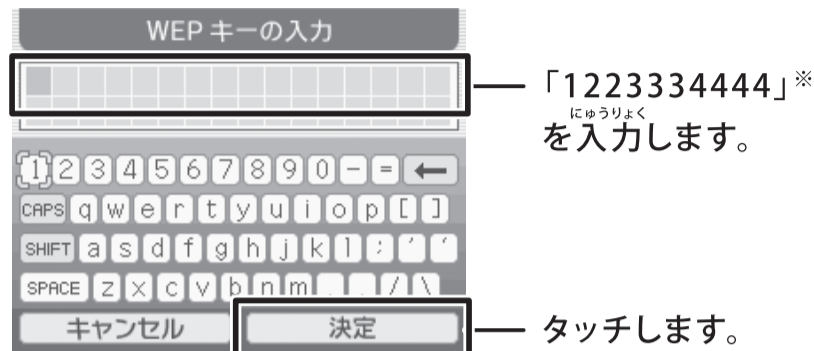

・ 「1223334444」はBLW-54CW2の初期設定のWEPキーです。初期設定から変更したときは、変更した値を入力してください。

7.