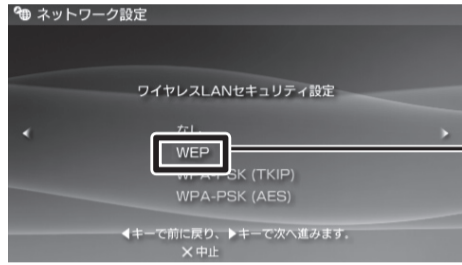

# PSP®編

PSP®「プレイステーション・ポータブル」の無線接続の設定方法を説明します。

・PSPの操作に関してはPSPに付属している取扱説明書をご覧ください。

1. POWER/HOLDスイッチをオン(上側にスライド)にします。

2. ワイヤレスLANスイッチをオン(上側にスライド)にします。

3. ホームメニューが表示されていないときは、HOMEボタンを押して、ホームメニューを表示させます。

4. 「設定」から「ネットワーク設定」を選び、○ボタンを押します。

5. ここを選び、○ボタンを押します。

6. ここを選び、○ボタンを押します。

7. わかりやすい接続名を入力し、▷キーを押して次の画面へ進みます。

8. ここを選び、▷キーを押します。

9. 「planexuser」を選び、○ボタンを押します。▷キーを押して次の画面へ進みます。

「planexuser」が表示されないときは・・・

- ・BLW-54CW2の電源を切って、入れなおしてください。
- ・BLW-54CW2につながっているコンピュータがインターネットを利用できるか確認してください。
- ・電波が届いていない可能性があります。BLW-54CW2に近づいて、電波状況が良い場所で試してみてください。
- ・画面右上の「再検索」をタッチします。
- ・「planexuser」はBLW-54CW2の初期設定のSSIDです。初期設定から変更したときは、変更したSSIDが表示されます。それをタッチしてください。

10. ここを選び、▷キーを押します。

11. 「1223334444」※と入力し、▷キーを押して次の画面へ進みます。

※「1223334444」はBLW-54CW2の初期設定のWEPキーです。初期設定から変更したときは、変更した値を入れてください。

12. ここを選び、▷キーを押して次の画面へ進みます。

13. 設定内容を確認し、▷キーを押して次の画面へ進みます。○ボタンを押して、設定内容を保存します。