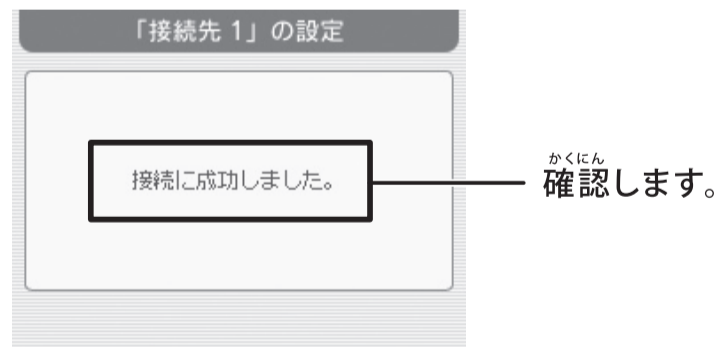

5.

「planexuser」が表示されないときは・・・

- ・ BLW-54CW2の電源を切って、入れなおしてください。
- ・ BLW-54CW2につながっているコンピュータがインターネットを利用できるか確認してください。
- ・ 電波が届いていない可能性があります。BLW-54CW2に近づいて、電波状況が良い場所で試してみてください。
- ・ 画面右上の「再検索」をタッチします。
- ・ 「planexuser」はBLW-54CW2の初期設定のSSIDです。初期設定から変更したときは、変更したSSIDが表示されます。それをタッチしてください。

6.

・ 「1223334444」はBLW-54CW2の初期設定のWEPキーです。初期設定から変更したときは、変更した値を入力してください。

7.

8.

9.

以上で設定は終わりです。

- ・ NINTENDO DS ・ ニンテンドーDSは、任天堂の登録商標です。
- ・ ニンテンドーWi-Fiコネクション ・ Nintendo Wi-Fi Connectionは、任天堂の商標です。

# PSP®編

PSP®「プレイステーション・ポータブル」の無線接続の設定方法を説明します。

・PSPの操作に関してはPSPに付属している取扱説明書をご覧ください。

1. POWER/HOLDスイッチをオン(上側にスライド)にします。

2. ワイヤレスLANスイッチをオン(上側にスライド)にします。

3. ホームメニューが表示されていないときは、HOMEボタンを押して、ホームメニューを表示させます。

4. 「設定」から「ネットワーク設定」を選び、○ボタンを押します。