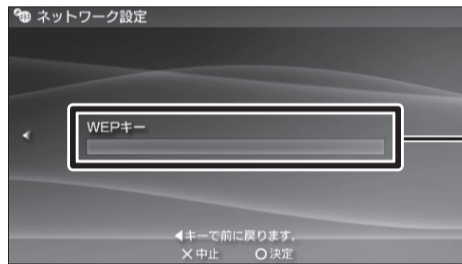

# PSP®編

PSP®「プレイステーション・ポータブル」の無線接続の設定方法を説明します。

・PSPの操作に関してはPSPに付属している取扱説明書をご覧ください。

1. POWER/HOLDスイッチをオン(上側にスライド)にします。

2. ワイヤレスLANスイッチをオン(上側にスライド)にします。

3. ホームメニューが表示されていないときは、HOMEボタンを押して、ホームメニューを表示させます。

4. 「設定」から「ネットワーク設定」を選び、○ボタンを押します。

5. ここを選び、○ボタンを押します。

6. ここを選び、○ボタンを押します。

7. わかりやすい接続名を入力し、▷キーを押して次の画面へ進みます。

8. ここを選び、▷キーを押します。

9. 「planexuser」を選び、○ボタンを押します。▷キーを押して次の画面へ進みます。

「planexuser」が表示されないときは・・・

- ・BLW-54CW2の電源を切って、入れなおしてください。
- ・BLW-54CW2につながっているコンピュータがインターネットを利用できるか確認してください。
- ・電波が届いていない可能性があります。BLW-54CW2に近づいて、電波状況が良い場所で試してみてください。
- ・画面右上の「再検索」をタッチします。
- ・「planexuser」はBLW-54CW2の初期設定のSSIDです。初期設定から変更したときは、変更したSSIDが表示されます。それをタッチしてください。

10. ここを選び、▷キーを押します。

11. 「1223334444」※と入力し、▷キーを押して次の画面へ進みます。

※「1223334444」はBLW-54CW2の初期設定のWEPキーです。初期設定から変更したときは、変更した値を入れてください。

12. ここを選び、▷キーを押して次の画面へ進みます。

13. 設定内容を確認し、▷キーを押して次の画面へ進みます。○ボタンを押して、設定内容を保存します。