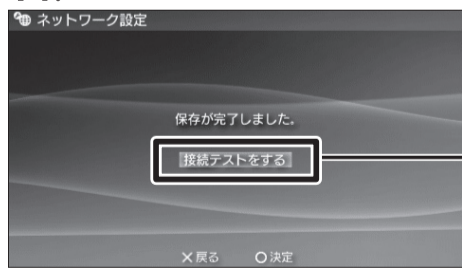

以上で設定は終わりです。

- ・BLW-54CW2と通信できるのは「インフラストラクチャモード」だけです。「アドホックモード」での通信はできません。
- ・プレイステーションおよびPSPは株式会社ソニー・コンピュータエンタテインメントの登録商標です。

©2005 Sony Computer Entertainment Inc. All Rights Reserved.

プラネックスコミュニケーションズ株式会社

- ●プラネックスコミュニケーションズの名称及びロゴは、プラネックスコミュニケーションズ株式会社の商標です。
- ●その他、記載されている会社名、商品名は各社の商標または登録商標です。
- ●ご注意：ご使用の際は商品に添付されたマニュアルをお読みになり、正しく安全にご使用ください。