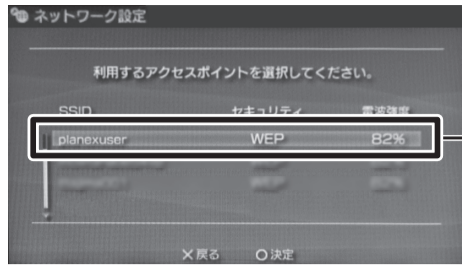

# PSP®編

PSP®「プレイステーション・ポータブル」の無線接続の設定方法を説明します。

・PSPの操作に関してはPSPに付属している取扱説明書をご覧ください。

1. POWER/HOLDスイッチをオン(上側にスライド)にします。

2. ワイヤレスLANスイッチをオン(上側にスライド)にします。

3. ホームメニューが表示されていないときは、HOMEボタンを押して、ホームメニューを表示させます。

4. 「設定」から「ネットワーク設定」を選び、○ボタンを押します。

5. ここを選び、○ボタンを押します。

6. ここを選び、○ボタンを押します。

7. わかりやすい接続名を入力し、▷キーを押して次の画面へ進みます。

8. ここを選び、▷キーを押します。

9. 「planexuser」を選び、○ボタンを押します。▷キーを押して次の画面へ進みます。

「planexuser」が表示されないときは・・・

- ・BLW-54CW2の電源を切って、入れなおしてください。
- ・BLW-54CW2につながっているコンピュータがインターネットを利用できるか確認してください。
- ・電波が届いていない可能性があります。BLW-54CW2に近づいて、電波状況が良い場所で試してみてください。
- ・画面右上の「再検索」をタッチします。
- ・「planexuser」はBLW-54CW2の初期設定のSSIDです。初期設定から変更したときは、変更したSSIDが表示されます。それをタッチしてください。