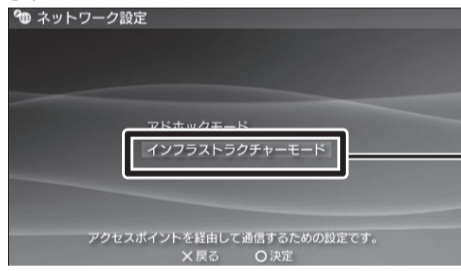

# PSP®編

PSP®「プレイステーション・ポータブル」の無線接続の設定方法を説明します。

・PSPの操作に関してはPSPに付属している取扱説明書をご覧ください。

1. POWER/HOLDスイッチをオン(上側にスライド)にします。

2. ワイヤレスLANスイッチをオン(上側にスライド)にします。

3. ホームメニューが表示されていないときは、HOMEボタンを押して、ホームメニューを表示させます。

4. 「設定」から「ネットワーク設定」を選び、○ボタンを押します。

5. ここを選び、○ボタンを押します。

6. ここを選び、○ボタンを押します。

7. わかりやすい接続名を入力し、▷キーを押して次の画面へ進みます。

8. ここを選び、▷キーを押します。

9. 「planexuser」を選び、○ボタンを押します。▷キーを押して次の画面へ進みます。

「planexuser」が表示されないときは・・・

- ・BLW-54CW2の電源を切って、入れなおしてください。
- ・BLW-54CW2につながっているコンピュータがインターネットを利用できるか確認してください。
- ・電波が届いていない可能性があります。BLW-54CW2に近づいて、電波状況が良い場所で試してみてください。
- ・画面右上の「再検索」をタッチします。
- ・「planexuser」はBLW-54CW2の初期設定のSSIDです。初期設定から変更したときは、変更したSSIDが表示されます。それをタッチしてください。