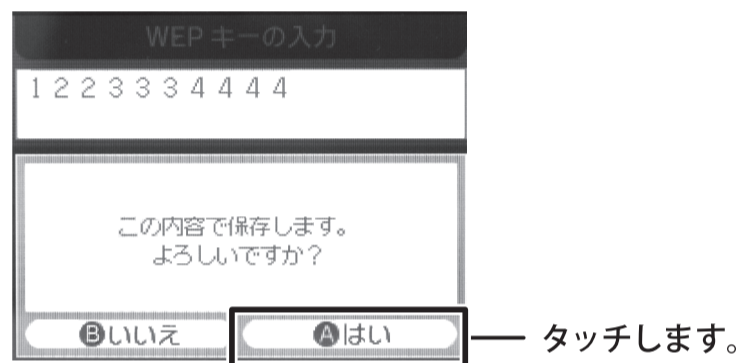

5.

「planexuser」が表示されないときは・・・

- ・ BLW-54CW2の電源を切って、入れなおしてください。
- ・ BLW-54CW2につながっているコンピュータがインターネットを利用できるか確認してください。
- ・ 電波が届いていない可能性があります。BLW-54CW2に近づいて、電波状況が良い場所で試してみてください。
- ・ 画面右上の「再検索」をタッチします。
- ・ 「planexuser」はBLW-54CW2の初期設定のSSIDです。初期設定から変更したときは、変更したSSIDが表示されます。それをタッチしてください。

6.

・ 「1223334444」はBLW-54CW2の初期設定のWEPキーです。初期設定から変更したときは、変更した値を入力してください。

7.

8.

9.

以上で設定は終わりです。

- ・ NINTENDO DS ・ ニンテンドーDSは、任天堂の登録商標です。
- ・ ニンテンドーWi-Fiコネクション ・ Nintendo Wi-Fi Connectionは、任天堂の商標です。