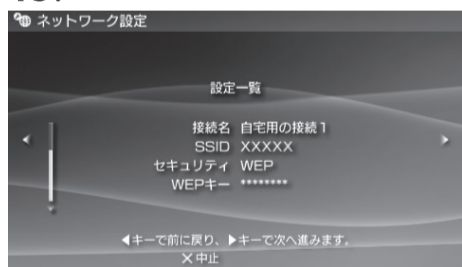

5. ここを選び、○ボタンを押します。

6. ここを選び、○ボタンを押します。

7. わかりやすい接続名を入力し、▷キーを押して次の画面へ進みます。

8. ここを選び、▷キーを押します。

9. 「planexuser」を選び、○ボタンを押します。▷キーを押して次の画面へ進みます。

「planexuser」が表示されないときは・・・

- ・BLW-54CW2の電源を切って、入れなおしてください。
- ・BLW-54CW2につながっているコンピュータがインターネットを利用できるか確認してください。
- ・電波が届いていない可能性があります。BLW-54CW2に近づいて、電波状況が良い場所で試してみてください。
- ・画面右上の「再検索」をタッチします。
- ・「planexuser」はBLW-54CW2の初期設定のSSIDです。初期設定から変更したときは、変更したSSIDが表示されます。それをタッチしてください。

10. ここを選び、▷キーを押します。

11. 「1223334444」※と入力し、▷キーを押して次の画面へ進みます。

※「1223334444」はBLW-54CW2の初期設定のWEPキーです。初期設定から変更したときは、変更した値を入れてください。

12. ここを選び、▷キーを押して次の画面へ進みます。

13. 設定内容を確認し、▷キーを押して次の画面へ進みます。○ボタンを押して、設定内容を保存します。