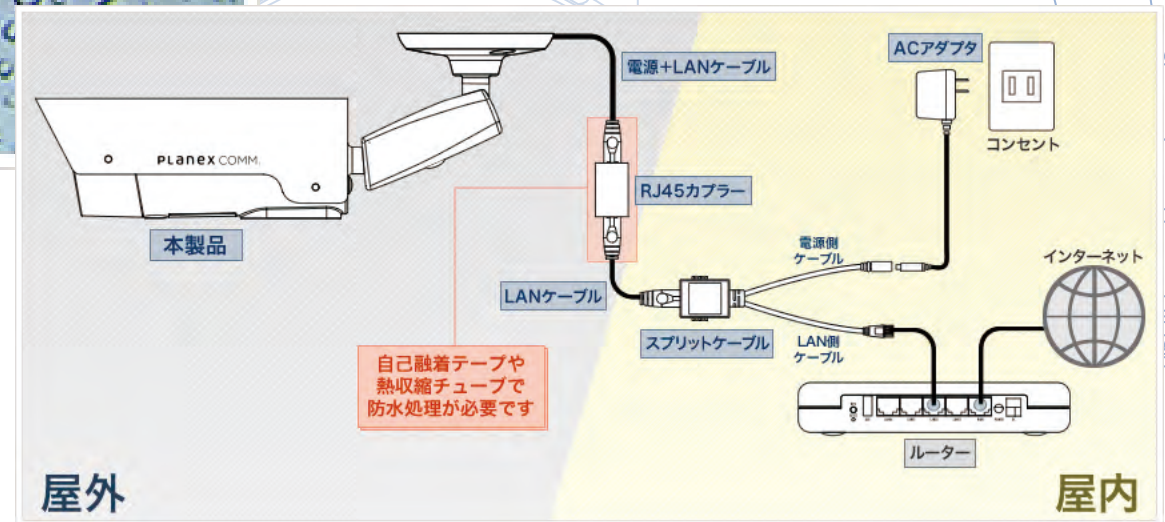

監視中です！  
速やかに  
退去してください

- 1 → 無人の店内に人が！
- 2 → スマホにお知らせ！
- 3 → その場で撃退！

赤外線人体感知センサは、約7m範囲の動く人体（発熱体）を検出します。録画機能やメール発信機能と連動可能です。※2

※1 CS-W80HDを除く、CS-W06は、市販の別売りスピーカーで、対応可能になります。

※2 CS-W80HDを除く。

カメラ一発! CS-W70HD は、左右上下にパン・チルト!

PLANEX COMM.

お部屋の隅々まで、チェックできますね。

フリック操作で  
パン・チルト

ピンチ操作で  
デジタルズーム

## IP66とは

粉塵が侵入しない、波浪またはいかなる方向からの水の強い直接噴流によっても影響を受けない性能を備え、台風などの激しい雨でも浸水の恐れがありません。

製品名	CS-W80HD	CS-W70HD	CS-W60HD	CS-W06N
製品画像				
画素数	100万画素	100万画素	100万画素	30万画素
パン・チルト	×	○	×	×
ナイトビジョン	○	○	○	○
動体検知	○	○	○	○
人感センサー	×	○	○	○
温度センサー	×	○	○	×
解像度	1280×800(WXGA)	1280×800(WXGA)	1280×800(WXGA)	640×480(VGA)
スピーカー	×	内蔵 / 出力端子	内蔵 / 出力端子	出力端子
マイク	内蔵	内蔵	内蔵	内蔵
無線LAN	11n/g/b	11n/g/b	11n/g/b	11n/g/b
SD/SDHCカードスロット	microSD/microSDHC	microSD/microSDHC	microSD/microSDHC	microSD/microSDHC
電源	DC20V	DC12V	DC12V	DC12V
外形寸法	約52(W)×58(H)×230(D) mm	約89(W)×127(H) ×100(D)mm	約75.3(W)×131.5(H) ×78.7(D)mm	約75.3(W)×131.5(H) ×78.7(D)mm
重量	約370g(本体のみ)	約350g(本体のみ)	約110g(本体のみ)	約110g(本体のみ)
防塵性・防水性	IP66	-	-	-