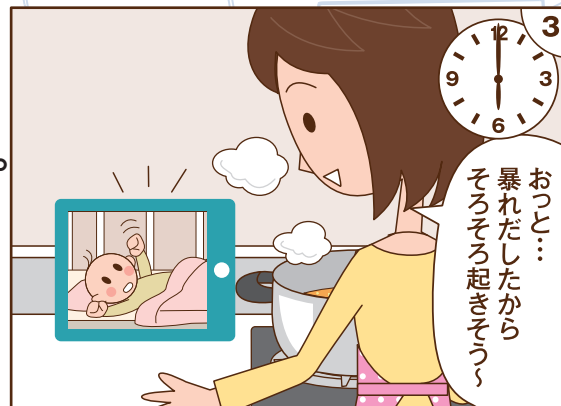

### どこでも自由自在

今日は、お子様

明日は、ペット

出掛ける時は、玄関に

活用範囲は、広がります。

薄暗い時部屋でも子供やペットの動作がわかる。

周囲の明るさに応じて  
クリアな映像が  
スマホで、手軽に  
確認出来ます。

気になる

スグ見れる

スマホにセンサ情報が届き、周りの変化をスグ察知！

往来する車の変化（ライトオン）

暗かった部屋の明かりがついた

ナイトレンズはモノクロです。

SDカードを使えば、これらの変化を自動的に録画することも！できます。

カメラ本体の内蔵マイクで、音声を聞くことができます。  
カメラ本体のスピーカーから話し掛けも可能です。※1

こんな使い方も。