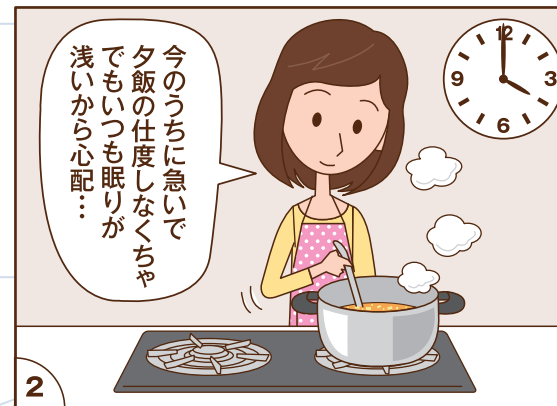

### どこでも自由自在

今日は、お子様

明日は、ペット

出掛ける時は、玄関に

活用範囲は、広がります。

薄暗い時部屋でも子供やペットの動作がわかる。

周囲の明るさに応じて  
クリアな映像が  
スマホで、手軽に  
確認出来ます。

気になる