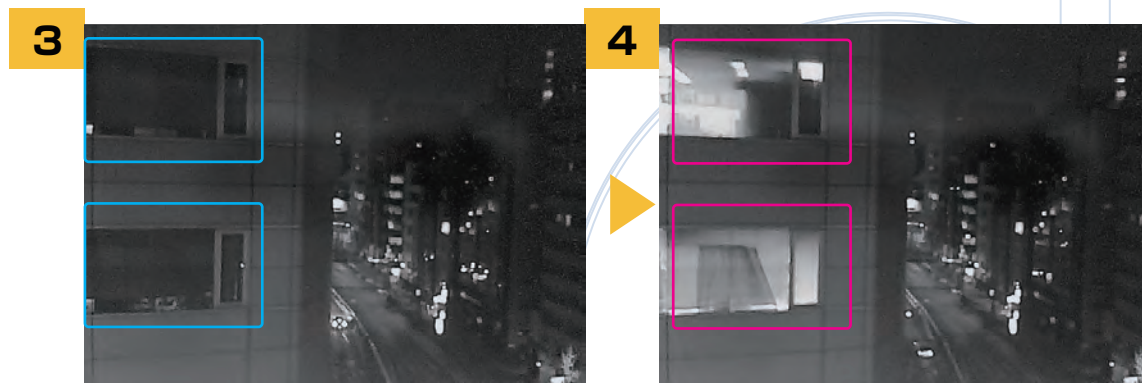

ナイトレンズはモノクロです。

SDカードを使えば、これらの変化を自動的に録画することも！できます。