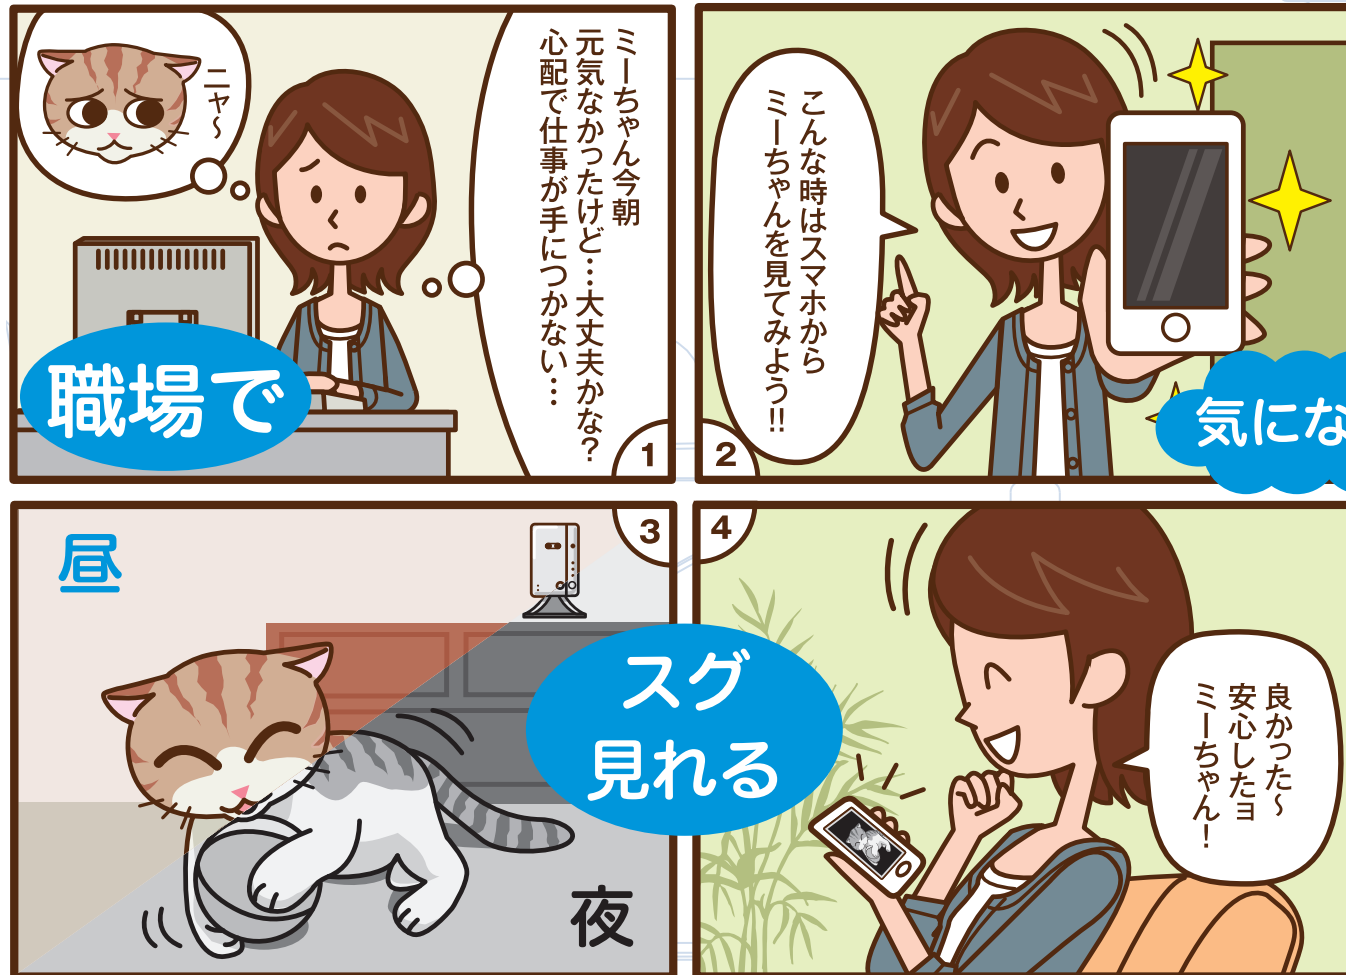

### どこでも自由自在

今日は、お子様

明日は、ペット

出掛ける時は、玄関に

活用範囲は、広がります。

薄暗い時部屋でも子供やペットの動作がわかる。

周囲の明るさに応じて  
クリアな映像が  
スマホで、手軽に  
確認出来ます。

気になる

スグ見れる

スマホにセンサ情報が届き、周りの変化をスグ察知！

往来する車の変化（ライトオン）

暗かった部屋の明かりがついた

ナイトレンズはモノクロです。

SDカードを使えば、これらの変化を自動的に録画することも！できます。

カメラ本体の内蔵マイクで、音声を聞くことができます。  
カメラ本体のスピーカーから話し掛けも可能です。※1

こんな使い方も。

監視中です！  
速やかに  
退去してください

- 1 → 無人の店内に人が！
- 2 → スマホにお知らせ！
- 3 → その場で撃退！

赤外線人体感知センサは、約7m範囲の動く人体（発熱体）を検出します。録画機能やメール発信機能と連動可能です。※2

※1 CS-W80HDを除く、CS-W06は、市販の別売りスピーカーで、対応可能になります。

※2 CS-W80HDを除く。

カメラ一発! CS-W70HD は、左右上下にパン・チルト!