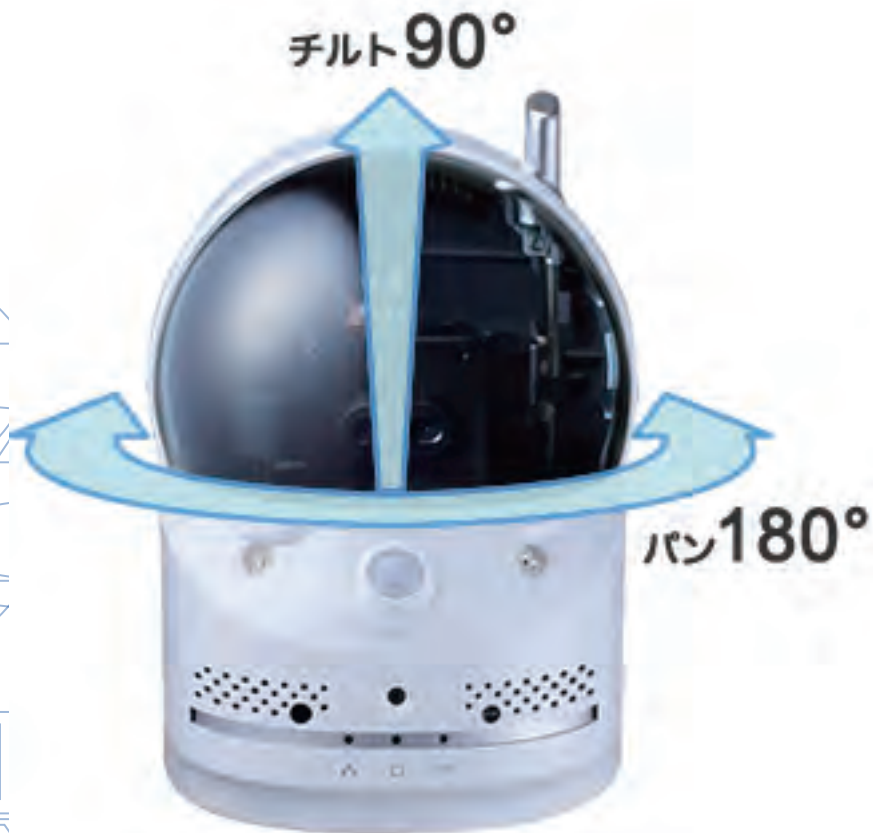

監視中です！  
速やかに  
退去してください

- 1 → 無人の店内に人が！
- 2 → スマホにお知らせ！
- 3 → その場で撃退！

赤外線人体感知センサは、約7m範囲の動く人体（発熱体）を検出します。録画機能やメール発信機能と連動可能です。※2

※1 CS-W80HDを除く、CS-W06は、市販の別売りスピーカーで、対応可能になります。

※2 CS-W80HDを除く。

カメラ一発! CS-W70HD は、左右上下にパン・チルト!

PLANEX COMM.

お部屋の隅々まで、チェックできますね。

フリック操作で  
パン・チルト

ピンチ操作で  
デジタルズーム