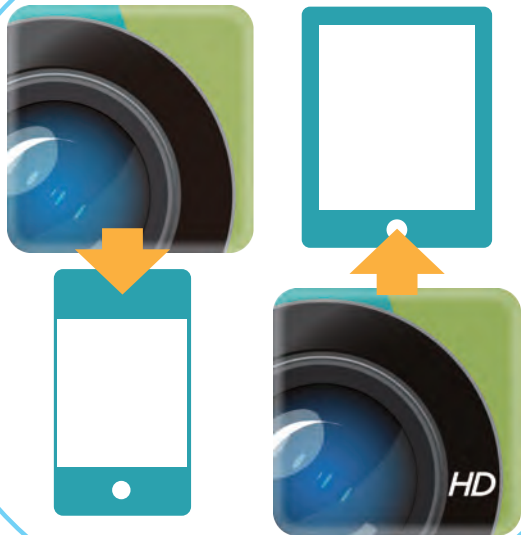

## 従来の接続方法（接続完了まで約60分）

カメラ一発！なら、3ステップ簡単接続！たった**3分**！

1

2

3

専用アプリ「カメラ一発!」ipad用「カメラ一発!HD」を用意しています。

APP Store や Google play から  
アプリインストール

タップ操作だけの  
簡単インストール

スグ操作出来る  
わかりやすいアイコン

IDとパスワード  
入力で  
スグ観れる!  
スグ撮れる!