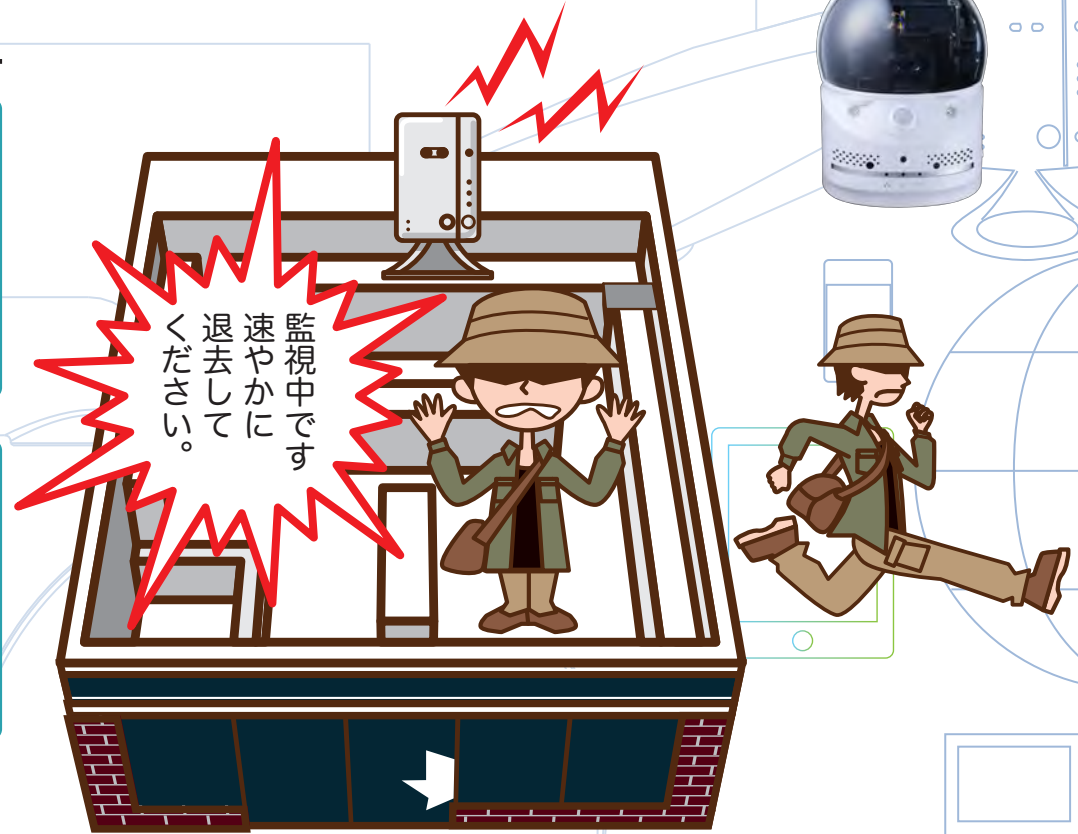

### どこでも自由自在

今日は、お子様

明日は、ペット

出掛ける時は、玄関に

活用範囲は、広がります。

薄暗い時部屋でも子供やペットの動作がわかる。

周囲の明るさに応じて  
クリアな映像が  
スマホで、手軽に  
確認出来ます。

気になる

スグ見れる

スマホにセンサ情報が届き、周りの変化をスグ察知！

往来する車の変化（ライトオン）

暗かった部屋の明かりがついた

ナイトレンズはモノクロです。

SDカードを使えば、これらの変化を自動的に録画することも！できます。

カメラ本体の内蔵マイクで、音声を聞くことができます。  
カメラ本体のスピーカーから話し掛けも可能です。※1

こんな使い方も。

監視中です！  
速やかに  
退去してください

- 1 → 無人の店内に人が！
- 2 → スマホにお知らせ！
- 3 → その場で撃退！

赤外線人体感知センサは、約7m範囲の動く人体（発熱体）を検出します。録画機能やメール発信機能と連動可能です。※2

※1 CS-W80HDを除く、CS-W06は、市販の別売りスピーカーで、対応可能になります。

※2 CS-W80HDを除く。

カメラ一発! CS-W70HD は、左右上下にパン・チルト!