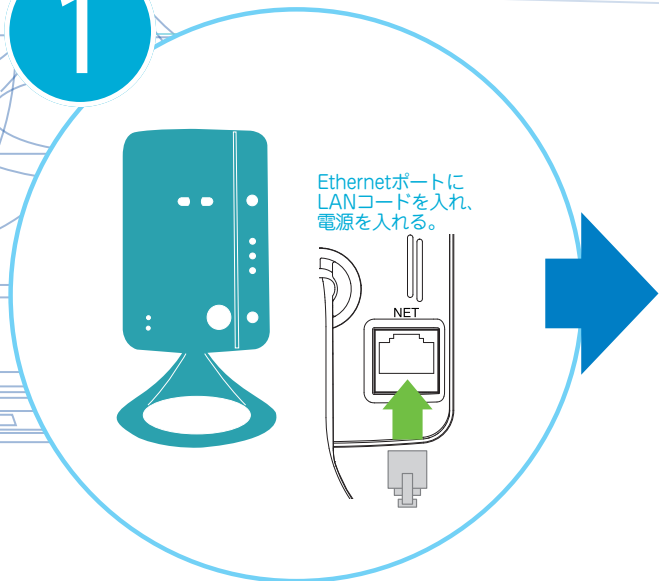

カメラ一発！なら、3ステップ簡単接続！たった**3分**！

1