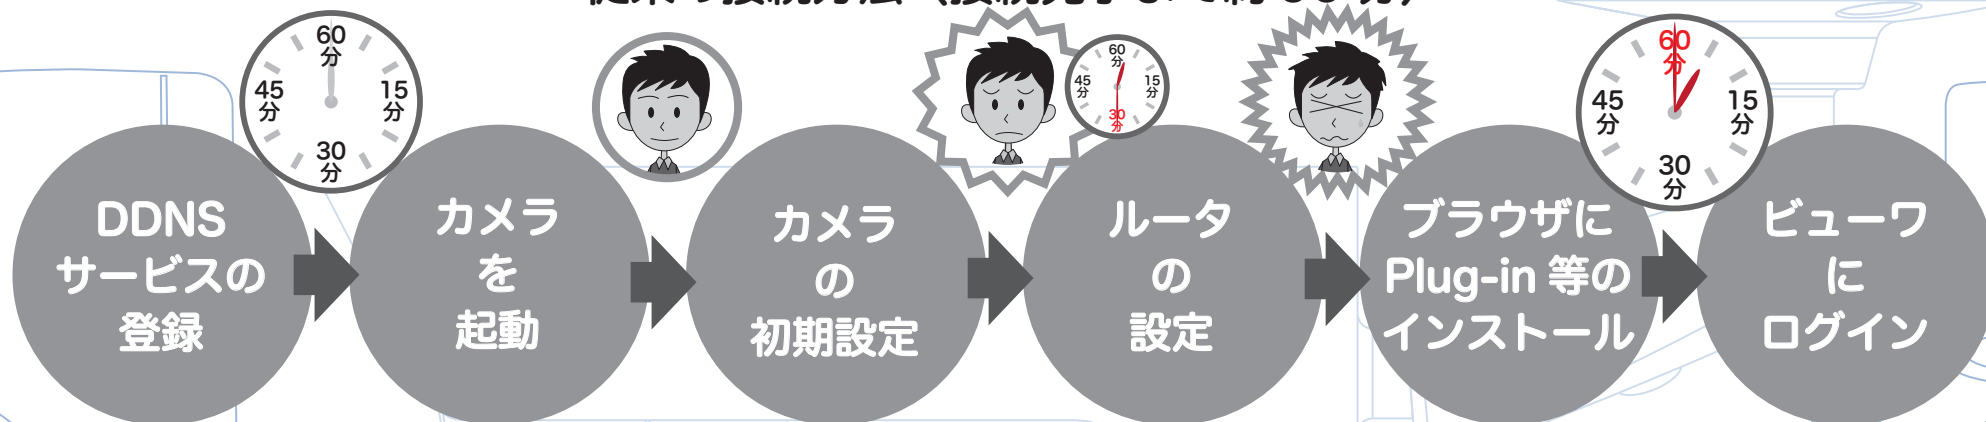

## 1 : 簡単接続

3ステップの簡単接続

- Wi-Fi 対応

スマホ専用アプリ (録画機能)

## 2 : 多機能

どんな環境でもつかえる

人体感知※、動体検知

優れた音声双方向機能※

※CS-W80HD を除く

## 従来の接続方法（接続完了まで約60分）

カメラ一発！なら、3ステップ簡単接続！たった**3分**！

1

2

3

専用アプリ「カメラ一発!」ipad用「カメラ一発!HD」を用意しています。

APP Store や Google play から  
アプリインストール

タップ操作だけの  
簡単インストール

スグ操作出来る  
わかりやすいアイコン

IDとパスワード  
入力で  
スグ観れる!  
スグ撮れる!