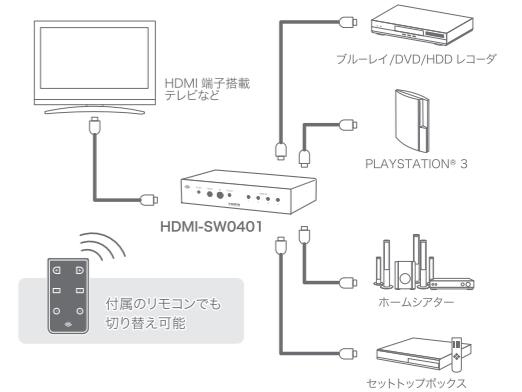

- HDMI High Speed対応
- フルハイビジョン1080p対応
- 24金メッキプラグ

※PL-HDMI-EZシリーズはフラストレーション・フリー・パッケージ仕様となります。

1~3mのプラグ形状      5mのプラグ形状      10mのプラグ形状

## 4ポートHDMIセレクタ

リモコン操作で簡単切り替え  
フルハイビジョン1080p対応

- テレビに4台のHDMI搭載機器を接続
- PlayStation®3対応
- HDMI Ver.1.3b対応
- フルハイビジョン1080p対応
- コピーコントロール機能HDCP対応

リモコンが付属していますので、お手元で快適に接続機器の入力切り替えができます。

**HDMI-SW0401**

参考価格: ¥7,600(税抜) ¥7,980(税込)  
外形寸法(W×H×D)約114.5×26×62.5mm  
JAN:4941250169139