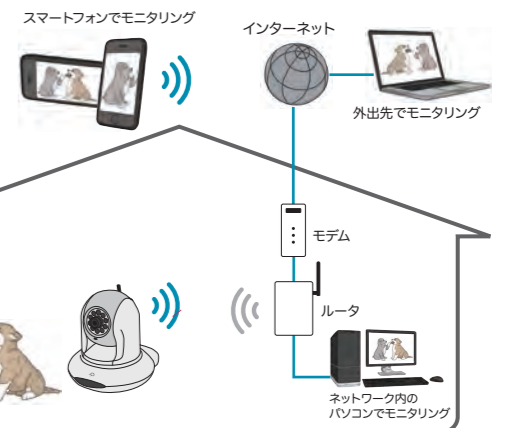

外形寸法(W×H×D)約60×107×27mm突起部、アンテナ部を含む)
JAN:4941250175819

あなたの愛犬をいつでもどこでも
ワンワンカメラ

CS-WMVO4N-D

参考価格: ¥40,000(税抜) ¥42,000(税込) **在庫限り**

外形寸法(W×H×D)約108×112×108mm(アンテナ部を除く)
JAN:4941250178247

*製品仕様はCS-WMVO4Nと同じとなります。

ネットワークカメラで 安心が見える カタチに。

職場から家庭まで
インターネット経由でモニタリング。
どこでも「見える化」が可能です。

ネットワークカメラとは?

インターネットや家庭内LAN、社内LANなどに接続するカメラのこと。ネットワーク経由でカメラの映像を見ることができ、インターネットに接続している場合には外出先からアクセスし、操作することができます。留守宅の監視や、店舗の監視等に利用の他に最近では留守番をしているペットの様子を確認する用途でも人気が出ています。また、Wi-Fi対応のカメラなら家中どこにでも設置が可能です。

ココがいい!

iPhone/iPad/Androidから簡単モニタリング

PLANEX製のネットワークカメラなら、iPhone/iPad/Androidから簡単にモニタリング可能。iPhone/Android用アプリケーション『PCI VIEWER』を公開していますので、簡単な操作でネットワークカメラのリアルタイムの動画をモニタリングできます。また、パン・チルト機能に対応しているネットワークカメラに接続すれば、画面を指でなぞるだけでカメラ操作に連動!

iPhone/Androidアプリ無料公開中
スマートフォンで簡単に遠隔操作
今すぐ検索! PCI VIEWER **検索**

ココがいい!

大規模な工事は不要! 防犯対策の新しいかたち

最大64台のネットワークカメラの画像を一括で管理できる機能や撮影画像をパソコンに保存できる機能、録画スケジュールを設定する機能をすぐにお使いいただけますので、大規模なシステムを組むことなく、簡単・スピーディに防犯対策を講じる事ができます。