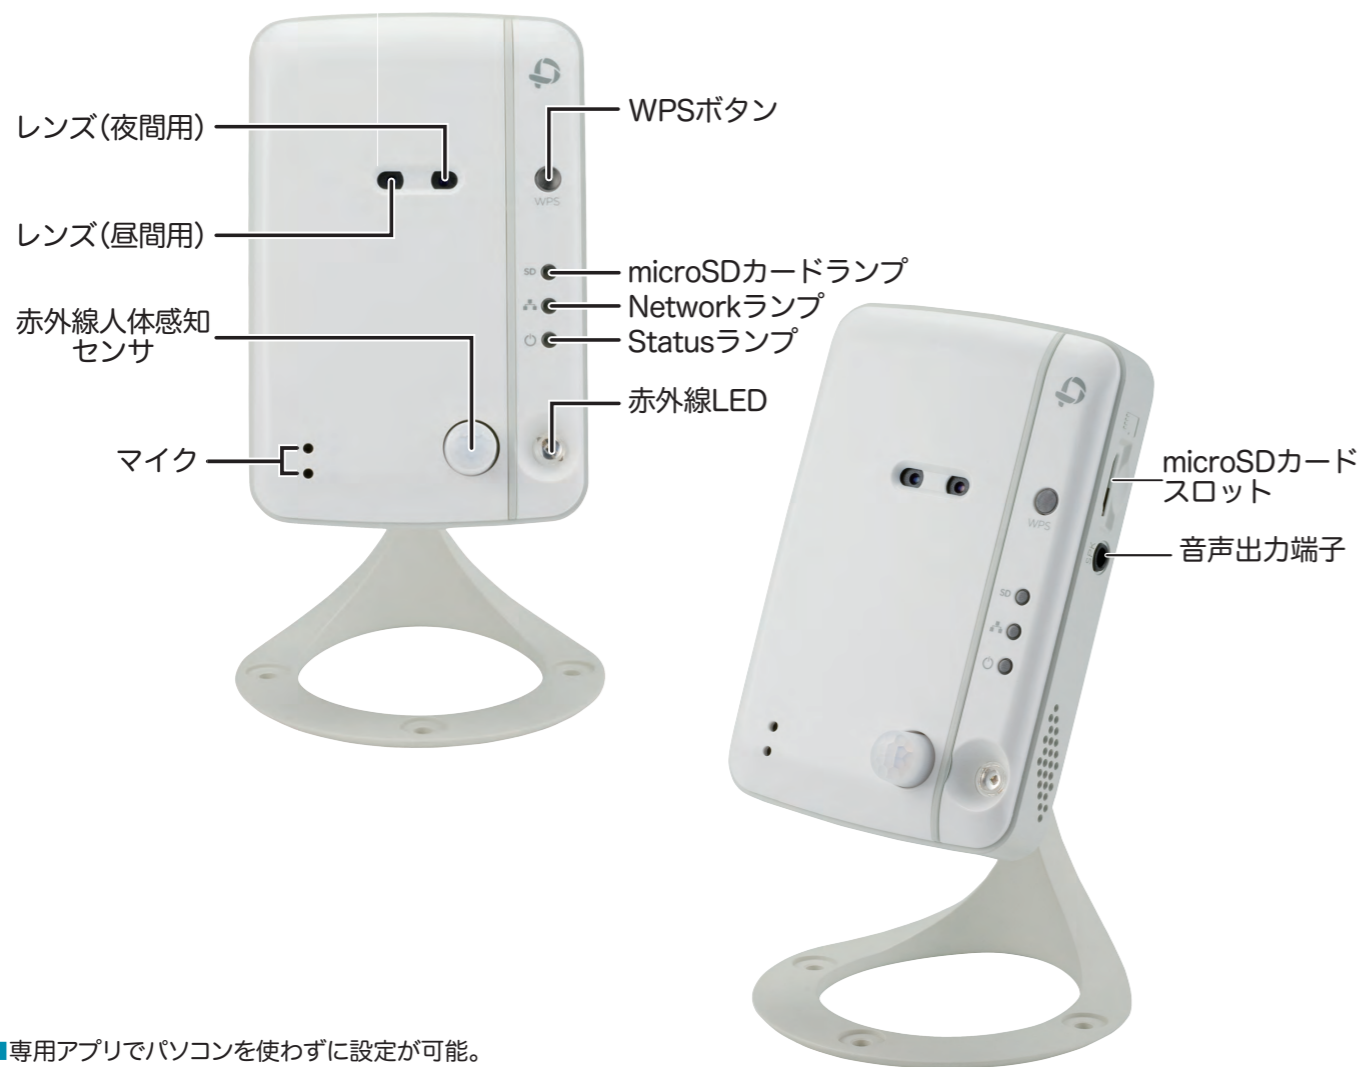

## ネットワークカメラ

### カメラ一発! Planex Cloud Connect

Windows 8 / Windows 7 / Vista / XP | H.264 | 30万画素(約2MP画素)| n g b | WiFi CERTIFIED | SETUP | iPhone/iPad/スマートフォン対応

# カメラ一発! Planex Cloud Connect

- 専用アプリでパソコンを使わずに設定が可能。
- 赤外線人体感知センサと画像解析による動体検知機能の搭載。
- 昼用/夜用2つのレンズと赤外線LEDを搭載。暗くなると自動的に赤外線撮影に切り替えて撮影。
- Wi-Fi対応なので電源の確保ができるのであれば壁面や天井にも取付可能。
- マイクを内蔵し、映像と音声を視聴可能。
- カメラ本体にスピーカーを接続し、離れた場所からカメラ設置エリアへの話し掛けが可能。
- 最大画像サイズ640×480