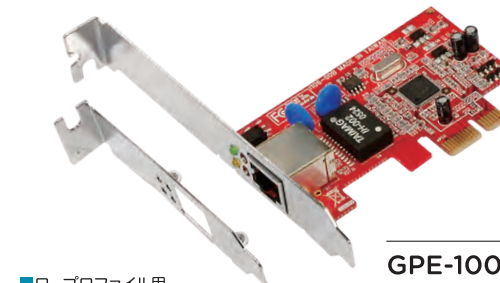

PCI Express/バス対応 1000BASE-T ギガビット LANアダプタ

- ■ロープロファイル用
  ブラケット付属

GPE-1000T

参考価格: ¥3,790(税抜) ¥3,980(税込)

JAN:4941250156313