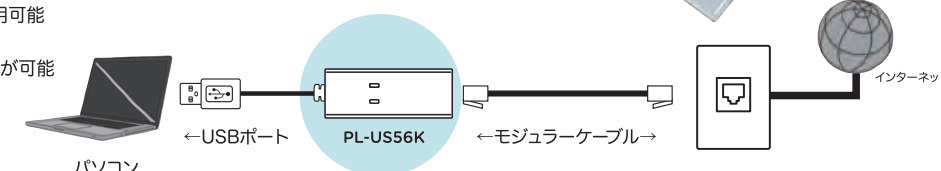

PL-US56K

参考価格: ¥5,980(税抜) ¥6,279(税込)

JAN:4941250167739

パソコン

同規格に対応したプロバイダとの接続時に最大56Kbps[※](最大送信速度48Kbps[※])でデータ通信可能!
アナログ回線しかない場所でもネットワークに接続できます。

※56kbpsはV.92方式による理論値であり、通信速度は回線状態により変化します。また、送信時は最大48kbpsです。

有線LANアダプタ

MacBook Air対応[※] ギガビット USB LANアダプタ

コンパクトなボディに加えUSBコネクタを
背面に収納することができ、持ち運びに最適です。

- ■パソコンを有線でインターネット接続
- ■ACアダプタ不要のバスパワー駆動
- ■USBコネクタを本体に収納可能、持ち運びに最適
- ■ジャンボフレーム対応で高速通信が可能

※Mac Book Airではドライバのインストールが必要となります。