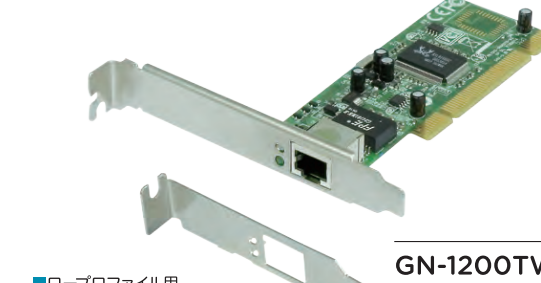

ジャンボフレーム対応 1000BASE-T PCIバス LANアダプタ

- ■ロープロファイル用
  ブラケット付属

GN-1200TW2

参考価格: ¥1,695(税抜) ¥1,780(税込)

JAN:4941250160228