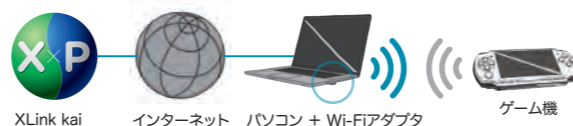

③ XLink Kai用アダプタとして

アドホック通信をインターネット経由で楽しめる『XLink Kai』用のドライバを搭載しています。XLink Kai用ドライバを使用することで、今まで数人が同じ場所に集まらなければできなかった協力プレイを、自宅にいながらインターネット経由でプレイすることができます。『XLink Kai』用のドライバを使って距離や時間を気にすることなくいろんな人と協力プレイをお楽しみいただけます。