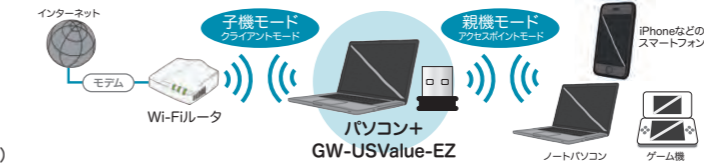

- ■世界最小クラスの驚きのサイズ
- ■最大150Mbps(理論値)の高速Wi-Fi
- ■ソフトウェアAP機能対応(Windowsのみ)
- ■Xlink Kai対応

GW-USValue-EZ

参考価格: ¥1,400(税抜) ¥1,470(税込)

外形寸法(W×H×D)約14.9×7.1×18.5mm
JAN:4941250174591