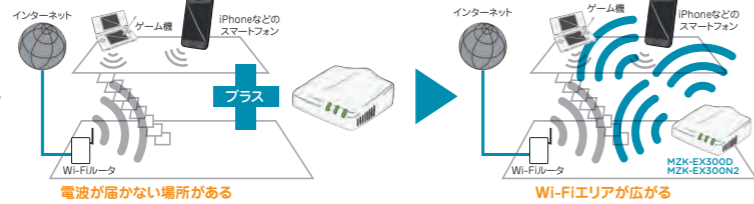

Simple

シンプルで無駄のないネットワーク構築を提案する『シンプルシリーズ』

『今ある環境に欲しい機能だけをプラスワン』
Wi-Fiエリアを広げるシンプルエクステンダー。既存のネットワークに追加するだけで、11n対応の高速Wi-Fi環境を作るシンプルアクセスポイント。デジタル家電のLANポートに挿すだけでインターネットにWi-Fi接続できるシンプルコンバータ。WPSボタン搭載で接続設定も簡単。欲しい機能が選べて使い方もシンプルな『Simpleシリーズ』がオススメです。

Simpleシリーズ専用USB給電ケーブル

SSOP-USB01

参考価格: ¥1,000(税抜)
¥1,050(税込)
JAN:4941250176168

Before After

家の中のWi-Fiエリアを広げたい!

電波を中継させることでWi-Fiエリアを簡単に拡張でき、離れた場所でも安定した通信を確保することが可能。

Wi-Fiシンプル エクステンダー(中継機)

MZK-EX300D MZK-EX300N2

▶ P.8

有線LANをWi-Fi化したい!

ご使用の有線LANネットワークに接続するだけで、簡単に自宅をWi-Fi化。手のひらサイズなので置く場所を選びません。

Wi-Fiシンプル アクセスポイント

MZK-SA300D MZK-SA300N2

▶ P.9

テレビやレコーダをワイヤレスでネットにつなぎたい!

レコーダなどのデジタル家電やゲーム機など、ネットワーク対応機器とつなげるだけ。YouTubeや天気予報も好きな時にハイビジョンで楽しめます。

Wi-Fiシンプル コンバータ

MZK-SC300D MZK-SC300N2

▶ P.9

動画や音楽を共有したい!

USB HDDやUSBメモリを接続した本製品を無線および有線LANで接続するだけで、ネットワーク内のパソコンやデジタル家電からいつでもデータ共有。

Wi-Fiシンプル メディアサーバ

MZK-SN300N2

▶ P.9