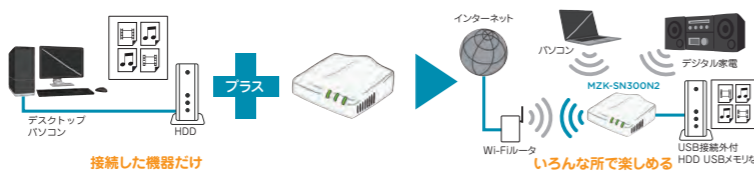

Simpleシリーズ専用USB給電ケーブル

SSOP-USB01

参考価格: ¥1,000(税抜)
¥1,050(税込)
JAN:4941250176168

Before After

家の中のWi-Fiエリアを広げたい!

電波を中継させることでWi-Fiエリアを簡単に拡張でき、離れた場所でも安定した通信を確保することが可能。

Wi-Fiシンプル エクステンダー(中継機)

MZK-EX300D MZK-EX300N2

▶ P.8

有線LANをWi-Fi化したい!

ご使用の有線LANネットワークに接続するだけで、簡単に自宅をWi-Fi化。手のひらサイズなので置く場所を選びません。

Wi-Fiシンプル アクセスポイント

MZK-SA300D MZK-SA300N2

▶ P.9

テレビやレコーダをワイヤレスでネットにつなぎたい!

レコーダなどのデジタル家電やゲーム機など、ネットワーク対応機器とつなげるだけ。YouTubeや天気予報も好きな時にハイビジョンで楽しめます。

Wi-Fiシンプル コンバータ

MZK-SC300D MZK-SC300N2

▶ P.9

動画や音楽を共有したい!

USB HDDやUSBメモリを接続した本製品を無線および有線LANで接続するだけで、ネットワーク内のパソコンやデジタル家電からいつでもデータ共有。

Wi-Fiシンプル メディアサーバ

MZK-SN300N2

▶ P.9

Wi-Fiでプリントアウトしたい!

プリンタがどこにあってもWi-Fiルーターや有線LANを経由して家中のパソコンで印刷が可能!

Wi-Fiシンプル プrintサーバ

MZK-SP300N2

▶ P.9

Wi-Fiシンプルエクステンダー(中継機)

2.4GHz帯&5GHz帯のデュアルバンドWi-Fi対応

- 対応機器の多い「2.4GHz帯」と干渉や混信に強い「5GHz帯」を切り替え
- Wi-Fiエリアを簡単に拡張&最大2台まで同時に有線LAN対応機器をWi-Fi化
- 設置場所を選ばないコンパクトサイズ
- スマートフォン/ゲーム機にも対応(2.4GHz帯のみ)
- ECO機能搭載で高い省エネを実現