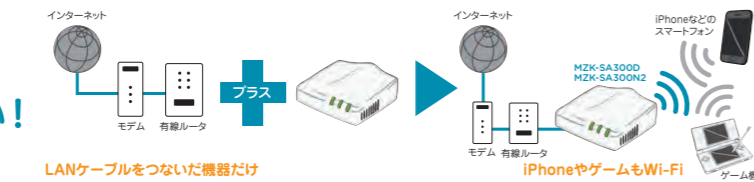

Simple

シンプルで無駄のないネットワーク構築を提案する『シンプルシリーズ』

『今ある環境に欲しい機能だけをプラスワン』
Wi-Fiエリアを広げるシンプルエクステンダー。既存のネットワークに追加するだけで、11n対応の高速Wi-Fi環境を作るシンプルアクセスポイント。デジタル家電のLANポートに挿すだけでインターネットにWi-Fi接続できるシンプルコンバータ。WPSボタン搭載で接続設定も簡単。欲しい機能が選べて使い方もシンプルな『Simpleシリーズ』がオススメです。

Simpleシリーズ専用USB給電ケーブル

SSOP-USB01

参考価格: ¥1,000(税抜)
¥1,050(税込)
JAN:4941250176168

Before After

家の中のWi-Fiエリアを広げたい!

電波を中継させることでWi-Fiエリアを簡単に拡張でき、離れた場所でも安定した通信を確保することが可能。

Wi-Fiシンプル エクステンダー(中継機)

MZK-EX300D MZK-EX300N2

▶ P.8

有線LANをWi-Fi化したい!

ご使用の有線LANネットワークに接続するだけで、簡単に自宅をWi-Fi化。手のひらサイズなので置く場所を選びません。

Wi-Fiシンプル アクセスポイント

MZK-SA300D MZK-SA300N2

▶ P.9

テレビやレコーダをワイヤレスでネットにつなぎたい!

レコーダなどのデジタル家電やゲーム機など、ネットワーク対応機器とつなげるだけ。YouTubeや天気予報も好きな時にハイビジョンで楽しめます。

Wi-Fiシンプル コンバータ

MZK-SC300D MZK-SC300N2

▶ P.9

動画や音楽を共有したい!

USB HDDやUSBメモリを接続した本製品を無線および有線LANで接続するだけで、ネットワーク内のパソコンやデジタル家電からいつでもデータ共有。

Wi-Fiシンプル メディアサーバ

MZK-SN300N2

▶ P.9