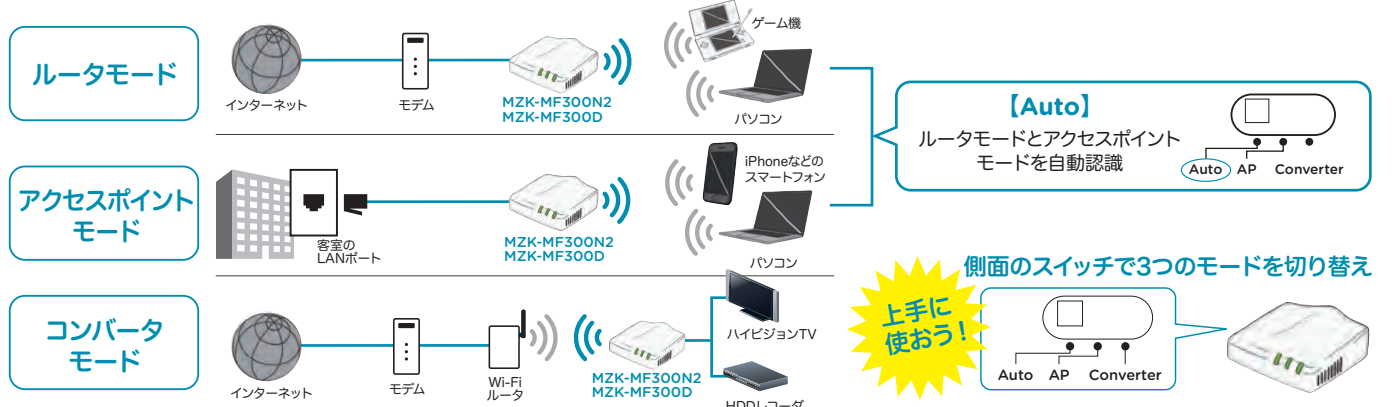

特長

5GHz帯 快速に走る高速道路

重い映像データも動作ラクラク!

5GHz帯 2.4GHz帯 デュアルバンド Wi-Fi 対応

11n/a/g/b 高速300Mbps デュアルバンド Wi-Fiマルチポケットルータ

MZK-MF300D 参考価格: ¥6,000(税別) ¥6,300(税込)
外形寸法(W×H×D)約76×29×66mm(突起部を除く) JAN:4941250181025

MZK-MF300N2

2.4GHz帯(11n/g/b)

スマートフォン/ゲーム

2.4GHz帯を用いて障害物に強く、パソコン以外にも様々なWi-Fi対応機器で手軽にインターネットを楽しみたい方に最適です。

特長

2.4GHz帯 誰でも使える一般道路

軽いデータを簡単に送って手軽に楽しめる!

11n/g/b 高速300Mbps Wi-Fiマルチポケットルータ

MZK-MF300N2 参考価格: ¥4,500(税別) ¥4,725(税込) 在庫限り
外形寸法(W×H×D)約75×28.8×65.6mm(突起部を除く) JAN:4941250178360

ルータ・アクセスポイント・コンバータとして使える1台3役

[Auto] ルータモードとアクセスポイントモードを自動認識

側面のスイッチで3つのモードを切り替え上手に使おう!

パソコンからゲーム、スマートフォンまでいろいろつながる!

異なったセキュリティレベルを同時利用可能なマルチSSID対応!

ネットワーク

ネットワークカメラ

Bluetooth