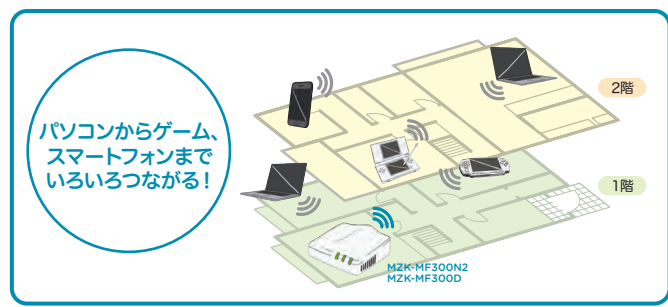

特長

5GHz帯 快速に走る高速道路

重い映像データも動作ラクラク!

5GHz帯 2.4GHz帯 デュアルバンド Wi-Fi 対応

11n/a/g/b 高速300Mbps デュアルバンド Wi-Fiマルチポケットルータ

MZK-MF300D 参考価格: ¥6,000(税別) ¥6,300(税込)
外形寸法(W×H×D)約76×29×66mm(突起部を除く) JAN:4941250181025

MZK-MF300N2

2.4GHz帯(11n/g/b)

スマートフォン/ゲーム

2.4GHz帯を用いて障害物に強く、パソコン以外にも様々なWi-Fi対応機器で手軽にインターネットを楽しみたい方に最適です。

特長

2.4GHz帯 誰でも使える一般道路

軽いデータを簡単に送って手軽に楽しめる!

11n/g/b 高速300Mbps Wi-Fiマルチポケットルータ

MZK-MF300N2 参考価格: ¥4,500(税別) ¥4,725(税込) 在庫限り
外形寸法(W×H×D)約75×28.8×65.6mm(突起部を除く) JAN:4941250178360

ルータ・アクセスポイント・コンバータとして使える1台3役

[Auto] ルータモードとアクセスポイントモードを自動認識

側面のスイッチで3つのモードを切り替え上手に使おう!

パソコンからゲーム、スマートフォンまでいろいろつながる!

異なったセキュリティレベルを同時利用可能なマルチSSID対応!

ネットワーク

ネットワークカメラ

Bluetooth