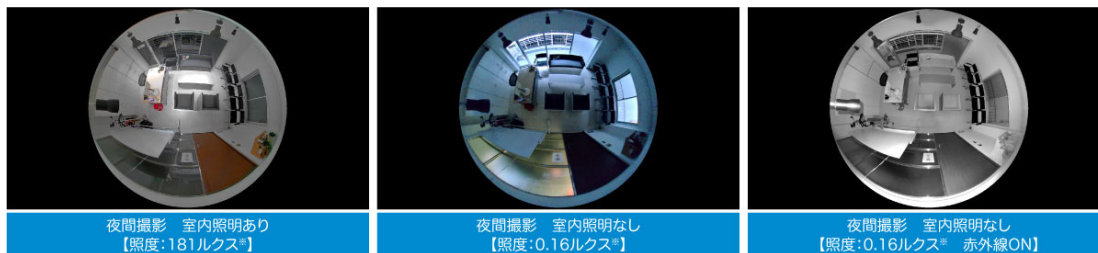

有線LANポート

■ 暗視機能の切り替え

カメラの前面に光センサーと赤外線LEDを搭載し、周囲の明るさを認識して暗くなると自動的に赤外線撮影に切り替わります。

特別な操作を必要とせず、設置したままで昼でも夜でも被写体をクリアに撮影することが可能で、防犯対策にも最適です。

赤外線暗視の切り替え時刻を設定することもでき、部屋が薄暗くてもカラーで撮影したい場合に適しています。

※カラーチャート付近の照度です。

また、室内からガラス窓越しに屋外を撮影する場合、赤外線による暗視機能を使用すると、赤外線がガラス面に反射し屋外の映像を撮ることができません。