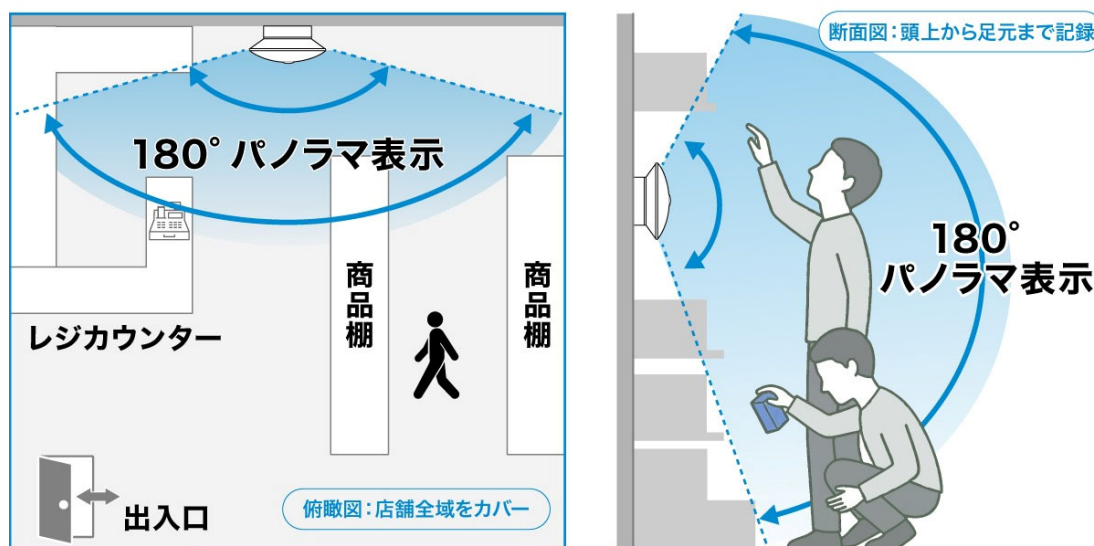

500万画素センサーを搭載し、360°撮影により1台で空間全体を見渡すことが可能。薄型設計を採用し、天井や壁への設置にも対応しています。

Wi-Fi/有線LAN接続に対応し、LANケーブル1本で給電と通信が可能なPoEにも対応。専用アプリから遠隔で映像確認やタイムラプス録画、YouTubeライブ配信が可能です。

また、360°表示や4分割表示、180°表示など複数の表示モードを搭載し、用途や設置環境に応じて表示を切り替え可能。店舗やオフィス、受付、倉庫などでの見守りや防犯用途に最適です。

価格はオープンプライス、6月中旬より弊社法人様限定販売代理店などで販売を開始します。

■ 360°全周囲を撮影し、死角を最小限に

360°全方向を撮影できるため、カメラ1台で部屋全体の状況を確認できます。部屋の四隅や出入口付近なども見渡しやすく、死角を抑えた監視が可能です。複数台のカメラを設置する必要がなく、設置や管理の手間、コストの削減にもつながります。

■ 壁掛け設置と巡回機能で「見せる防犯」

壁掛け設置により、天井設置では捉えにくい人物の表情や動きも、目線に近い高さで確認できます。

【全体把握：パノラマ映像】

水平・垂直180°をカバーする広角映像で、空間全体をひと目で把握できます。死角を最小限に抑え、現場の「今」を逃さず確認可能です。

壁掛け設置による180°×180°フルカバー監視

【詳細監視：ズーム巡回表示】

映像をズームして、指定したポイントから左右にスクロールし続ける「巡回機能」を搭載しています。モニターへの表示と組み合わせることで、その場の状況を視覚的に伝えやすく、防犯意識の向上にもつながります。

https://youtu.be/D_wRJXASEU8

■ 用途に合わせて選べる表示モード

専用アプリで、全方位を表示する360°表示、4つの箇所を同時に表示する4分割表示、壁面設置に対応した180°表示など、複数の表示モードに対応しています。

人物の動きや室内の様子を把握しやすく、見守りや監視用途にも適しています。

360°モード | スマホ1台で死角ゼロ

4分割モード | 気になる4箇所を同時監視

180°壁掛モード | 壁掛け設置に最適化