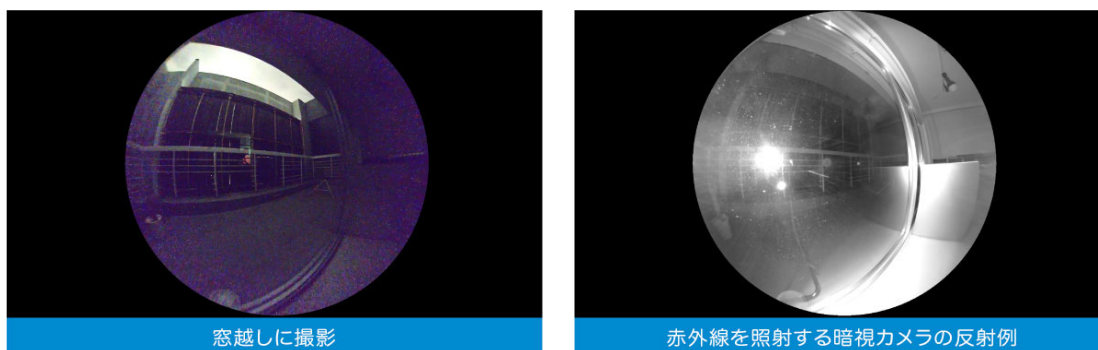

【全体把握：パノラマ映像】

水平・垂直180°をカバーする広角映像で、空間全体をひと目で把握できます。死角を最小限に抑え、現場の「今」を逃さず確認可能です。

壁掛け設置による180°×180°フルカバー監視

【詳細監視：ズーム巡回表示】

映像をズームして、指定したポイントから左右にスクロールし続ける「巡回機能」を搭載しています。モニターへの表示と組み合わせることで、その場の状況を視覚的に伝えやすく、防犯意識の向上にもつながります。

https://youtu.be/D_wRJXASEU8

■ 用途に合わせて選べる表示モード

専用アプリで、全方位を表示する360°表示、4つの箇所を同時に表示する4分割表示、壁面設置に対応した180°表示など、複数の表示モードに対応しています。

人物の動きや室内の様子を把握しやすく、見守りや監視用途にも適しています。

360°モード | スマホ1台で死角ゼロ

4分割モード | 気になる4箇所を同時監視

180°壁掛モード | 壁掛け設置に最適化

有線LANポート

■ 暗視機能の切り替え

カメラの前面に光センサーと赤外線LEDを搭載し、周囲の明るさを認識して暗くなると自動的に赤外線撮影に切り替わります。

特別な操作を必要とせず、設置したままで昼でも夜でも被写体をクリアに撮影することが可能で、防犯対策にも最適です。

赤外線暗視の切り替え時刻を設定することもでき、部屋が薄暗くてもカラーで撮影したい場合に適しています。

※カラーチャート付近の照度です。

また、室内からガラス窓越しに屋外を撮影する場合、赤外線による暗視機能を使用すると、赤外線がガラス面に反射し屋外の映像を撮ることができません。

しかし、赤外線による暗視機能を無効にすれば、ガラスの反射に邪魔されることなく、窓越しに暗所を監視することが可能です。

■ 音声・動体検知対応

周囲の音や動きを検知すると、自動で録画を開始。

スマートフォンやタブレットにプッシュ通知が届き、外出先からでもすぐに確認できます。

アラート発生の約5秒前から録画が開始されるため、検知直前の様子まで確認可能です。

また、指定したメールアドレスやFTPサーバーに検知時の画像を送信することもできます。