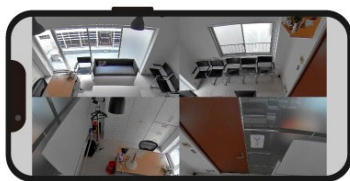

【全体把握：パノラマ映像】

水平・垂直180°をカバーする広角映像で、空間全体をひと目で把握できます。死角を最小限に抑え、現場の「今」を逃さず確認可能です。

壁掛け設置による180°×180°フルカバー監視

【詳細監視：ズーム巡回表示】

映像をズームして、指定したポイントから左右にスクロールし続ける「巡回機能」を搭載しています。モニターへの表示と組み合わせることで、その場の状況を視覚的に伝えやすく、防犯意識の向上にもつながります。

https://youtu.be/D_wRJXASEU8

■ 用途に合わせて選べる表示モード

専用アプリで、全方位を表示する360°表示、4つの箇所を同時に表示する4分割表示、壁面設置に対応した180°表示など、複数の表示モードに対応しています。

人物の動きや室内の様子を把握しやすく、見守りや監視用途にも適しています。

360°モード | スマホ1台で死角ゼロ

4分割モード | 気になる4箇所を同時監視

180°壁掛モード | 壁掛け設置に最適化

ダブルパノラマモード | 広い空間をワイドに

※Windowsパソコンでご利用の場合は「カメラ一発！ Windowsパソコン用 64ビット版」アプリをご使用ください。

■ 薄型で設置場所を選ばない

本体は薄型設計のため、天井や壁に設置しても圧迫感が少なく、室内空間になじみやすいデザインです。

本体背面にあるネジ穴を利用すれば、市販の三脚やカメラホルダーを利用してカメラを容易に設置でき様々な角度に向けられます。