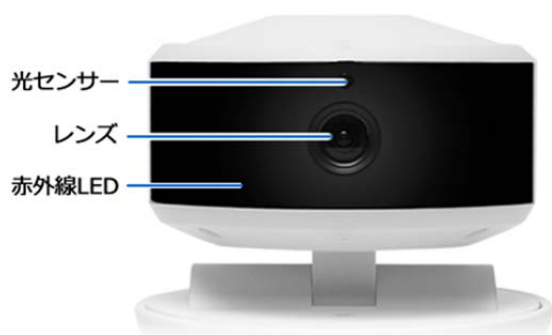

本製品はフルハイビジョン撮影に加え、水平方向に320°、垂直方向に35°の範囲でカメラの向きを操作でき、広い範囲を鮮明に見渡せます。スピーカーとマイクを内蔵し、音声の確認やお声掛けも可能です。

また周囲が暗くなると自動的に切り替わる暗視機能を搭載。動体検知機能と組み合わせることで暗い場所の動きも見逃しません。

◇ スマカメ パンチルト F

製品型番：CS-QR30F (JANコード 4941250195725)

参考価格：オープンプライス

□□主な特長□□

■ フルハイビジョンだから細部までくっきり見える

200万画素の1/2.7インチCMOSセンサーの採用により、フルハイビジョン（1920x1080ピクセル）での撮影に対応。画面に映った小さな対象物もよりくっきり見えます。

■ 広い範囲をカバーするパン・チルト（首振り）機能

パン（左右）320°、チルト（上下）35°の範囲でカメラの向きを操作できます。

スマホのフリック操作でパン・チルト、ピンチ操作で拡大縮小と自由に撮影範囲を操作できますので、見たいターゲットを逃しません。

■ マイク&スピーカー内蔵でお声掛けも可能

カメラ本体にマイクとスピーカーを内蔵。映像だけでは伝わらないカメラ周辺の音声をどこからでも確認することができます。離れた場所からお声掛けも可能です。

※会話も可能ですがプッシュ・トゥ・トークとなります。

■ 暗視（ナイトビジョン）機能で、明るくても真っ暗でもクリアに撮影

周囲が暗くなると自動的に切り替わる赤外線暗視（ナイトビジョン）機能を搭載しており、特別な操作なしで真っ暗な場所でもクリアに撮影できます。

また昼間は赤外線をカットするフィルターがかかるため、自然な色で被写体を撮影いたします。

※暗視モードの映像はモノクロになります。

■ なにか動きがあれば録画開始やアラート通知

カメラの映像に動きがあった場合、microSDメモリカードへの自動録画やスマホに通知を行なう動体検知機能を搭載しています。

■ 常時録画と動体検知連動録画に対応

microSDメモリカードへの常時録画と動体検知連動録画に対応しており、メモリカードの容量がいっぱいになっても上書きして録画します。