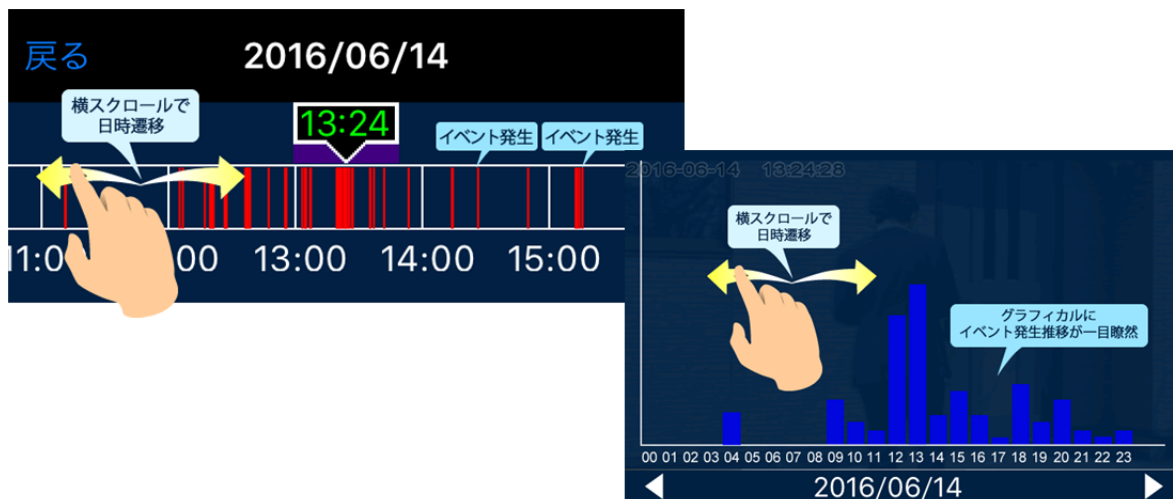

また昼間は赤外線をカットするフィルターがかかるため、自然な色で被写体を撮影いたします。

※暗視モードの映像はモノクロになります。

■ なにか動きがあれば録画開始やアラート通知

カメラの映像に動きがあった場合、microSDメモリカードへの自動録画やスマホに通知を行なう動体検知機能を搭載しています。

■ 常時録画と動体検知連動録画に対応

microSDメモリカードへの常時録画と動体検知連動録画に対応しており、メモリカードの容量がいっぱいになっても上書きして録画します。

大量の自動録画データの中から目当ての映像を探すのが難しい場合は、検索・再生機能を強化した『スマートプレイバック』機能をオプションでご利用いただけます。

※『スマートプレイバック』機能は、別途アプリ内課金（3,000円）が必要となります。

【参考録画時間】

8GB	16GB	32GB
約2.5時間	約5時間	約10時間

※画像品質 最高（解像度：1920x1080、フレームレート：15フレーム/秒）

【スマートプレイバック機能】