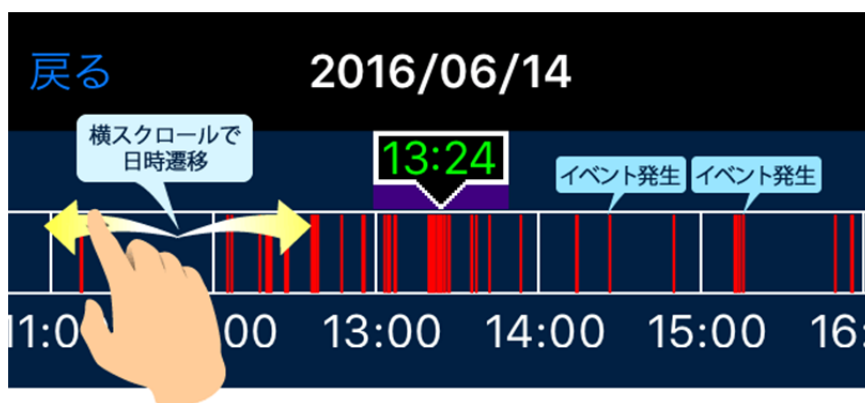

※暗視モードの映像はモノクロになります。

■ なにか動きがあれば録画開始やアラート通知

カメラの映像に動きがあった場合、microSDメモリーカードへの自動録画やスマホに通知を行なう動体検知機能を搭載しています。

■ 常時録画と動体検知連動録画に対応

microSDメモリカードへの常時録画と動体検知連動録画に対応しており、メモリカードの容量がいっぱいになっても上書きして録画します。

大量の自動録画データの中から目当ての映像を探すのが難しい場合は、検索・再生機能を強化した『スマートプレイバック』機能をオプションでご利用いただけます。

※『スマートプレイバック』機能は、別途アプリ内課金（3,000円）が必要となります。

【参考録画時間】

4GB	8GB	16GB	32GB
約12時間	約24時間	約48時間	約96時間

※画像品質 最高（解像度：1280x720、フレームレート：15フレーム/秒）の場合

【スマートプレイバック機能】

■ 手軽に本格的な監視・防犯システムを構築できる『スマカメPro』にも対応

複数台モニタリング・録画・再生可能と本格的な監視・防犯システムをコストを抑えて構築できる、Windows専用アプリケーション『スマカメPro』に対応しております。