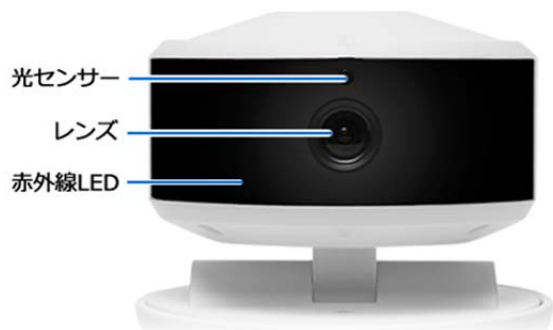

本製品は水平方向に320°、垂直方向に35°の範囲でカメラの向きを操作でき、広い範囲を見渡せます。カメラ本体には、スピーカーとマイクを内蔵し、音声の確認やお声掛けも可能です。

また周囲が暗くなると自動的に切り替わる暗視機能を搭載。動体検知機能と組み合わせることで暗い場所の動きも見逃しません。

◇ スマカメ パンチルト

製品型番：CS-QR30 (JANコード 4941250195527)

参考価格：オープンプライス

■ マイク&スピーカー内蔵でお声掛けも可能

カメラ本体にマイクとスピーカーを内蔵。映像だけでは伝わらないカメラ周辺の音声をどこからでも確認することができます。離れた場所からお声掛けも可能です。

※会話も可能ですがプッシュ・トゥ・トークとなります。

■ 暗視（ナイトビジョン）機能で、明るくても真っ暗でもクリアに撮影

周囲が暗くなると自動的に切り替わる赤外線暗視（ナイトビジョン）機能を搭載しておりますので、特別な操作を必要とせず、設置したまま真っ暗な場所でもクリアに撮影できます。また昼間は赤外線をカットするフィルターがかかるため、自然な色で被写体を撮影いたします。

※暗視モードの映像はモノクロになります。

■ なにか動きがあれば録画開始やアラート通知

カメラの映像に動きがあった場合、microSDメモリーカードへの自動録画やスマホに通知を行なう動体検知機能を搭載しています。

■ 常時録画と動体検知連動録画に対応

microSDメモリカードへの常時録画と動体検知連動録画に対応しており、メモリカードの容量がいっぱいになっても上書きして録画します。

大量の自動録画データの中から目当ての映像を探すのが難しい場合は、検索・再生機能を強化した『スマートプレイバック』機能をオプションでご利用いただけます。