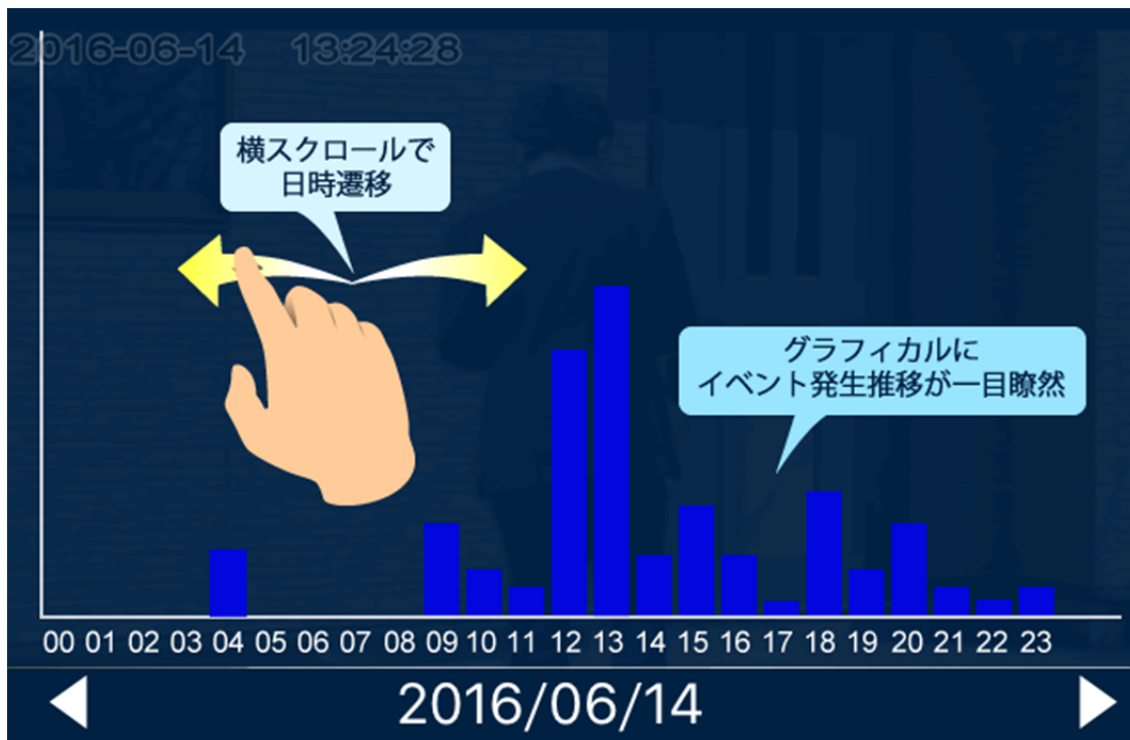

今まで動体検知で自動録画された沢山のデータの中から、目当ての映像を探すのは非常に困難でした。今回発表する新機能『スマートプレイバック』は、イベント録画の発生頻度がひと目でわかるグラフィカルチャートや、映像を連続して確認できるスキップ・スキップ戻し機能など、映像をかんたんに検索するための様々な工夫が施されています。

□□アプリ概要□□

◇ スマカメ専用アプリ『スマカメ』

価格：無料

アプリ内課金『スマートプレイバック』

Android版 価格：3,000円（税込）

iOS版 価格：3,000円（税込）

※イベント録画を行うためには、スマカメ本体に
microSDメモ리카ードを装着する必要があります。

□□主な特長□□

■ 動体検知の発生頻度が一目瞭然のグラフィカルチャート搭載

いつどのくらい動体検知が行われたのか、日時を横軸にグラフで表示されます。

これにより毎日のイベント発生推移を視覚的に把握することができ、異常事態の早期発見にも繋がります。

■ タイムバーによるイベント録画の直感検索

一日を表すタイムバー上に表示されたイベント録画から目当ての映像を直感的に検索・再生できます。

■ イベント録画を連続確認できるスキップ・スキップ戻し機能

再生中のイベント録画の一つ前や一つ後ろの映像に、ボタン一つでスキップできます。

■ 『スマカメ アウトドア』との組み合わせで効果的な屋外防犯システムを構築

『スマカメ CS-QR10』、『スマカメ ナイトビジョンCS-QR20』、そして最新機種『スマカメ アウトドア CS-QR300』全てに対応。通常の見守りから屋外防犯システムまで、各種スマカメとの組み合わせで様々な用途にご利用いただけます。