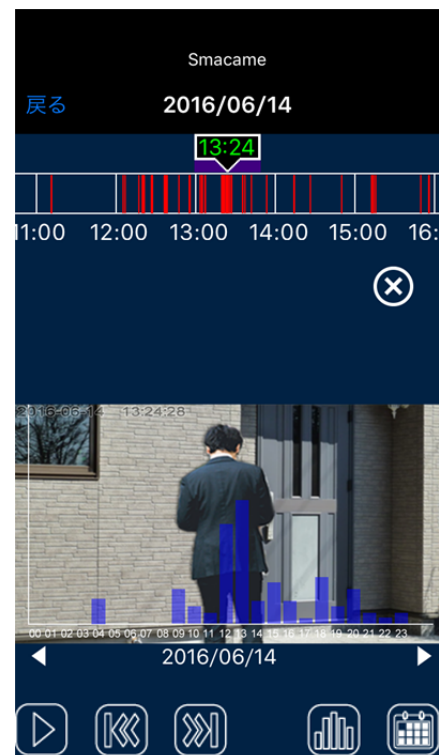

今まで動体検知で自動録画された沢山のデータの中から、目当ての映像を探すのは非常に困難でした。今回発表する新機能『スマートプレイバック』は、イベント録画の発生頻度がひと目でわかるグラフィカルチャートや、映像を連続して確認できるスキップ・スキップ戻し機能など、映像をかんたんに検索するための様々な工夫が施されています。

□□アプリ概要□□

◇ スマカメ専用アプリ『スマカメ』

価格：無料

アプリ内課金『スマートプレイバック』

Android版 価格：3,000円（税込）

iOS版 価格：3,000円（税込）

※イベント録画を行うためには、スマカメ本体に
microSDメモ리카ードを装着する必要があります。

□□主な特長□□

■ 動体検知の発生頻度が一目瞭然のグラフィカルチャート搭載

いつどのくらい動体検知が行われたのか、日時を横軸にグラフで表示されます。

これにより毎日のイベント発生推移を視覚的に把握することができ、異常事態の早期発見にも繋がります。

■ タイムバーによるイベント録画の直感検索

一日を表すタイムバー上に表示されたイベント録画から目当ての映像を直感的に検索・再生できます。

■ イベント録画を連続確認できるスキップ・スキップ戻し機能

再生中のイベント録画の一つ前や一つ後ろの映像に、ボタン一つでスキップできます。

■ 『スマカメ アウトドア』との組み合わせで効果的な屋外防犯システムを構築

『スマカメ CS-QR10』、『スマカメ ナイトビジョンCS-QR20』、そして最新機種『スマカメ アウトドア CS-QR300』全てに対応。通常の見守りから屋外防犯システムまで、各種スマカメとの組み合わせで様々な用途にご利用いただけます。