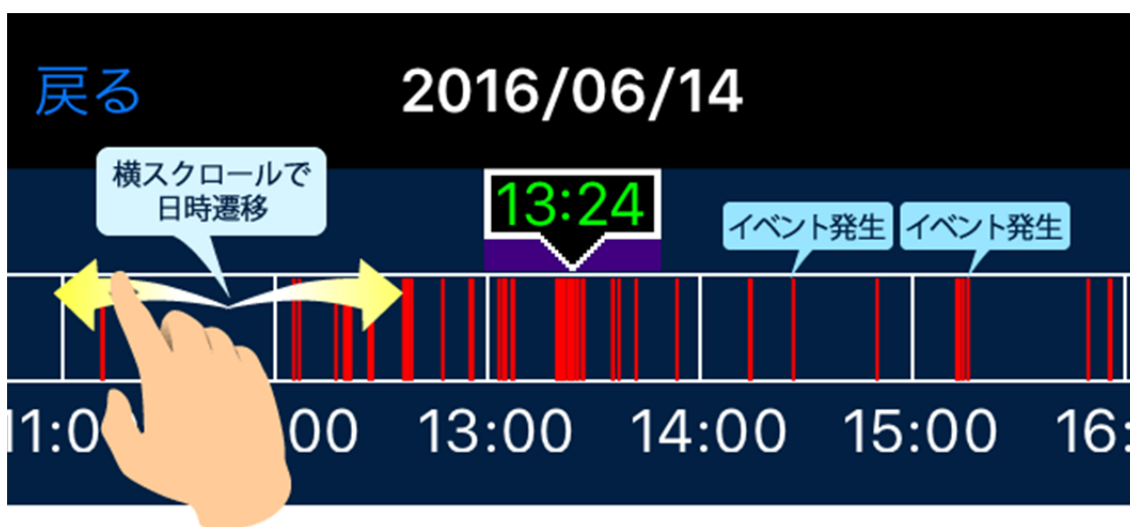

今まで動体検知で自動録画された沢山のデータの中から、目当ての映像を探すのは非常に困難でした。今回発表する新機能『スマートプレイバック』は、イベント録画の発生頻度がひと目でわかるグラフィカルチャートや、映像を連続して確認できるスキップ・スキップ戻し機能など、映像をかんたんに検索するための様々な工夫が施されています。

□□アプリ概要□□

◇ スマカメ専用アプリ『スマカメ』

価格：無料

アプリ内課金『スマートプレイバック』

Android版 価格：3,000円（税込）

iOS版 価格：3,000円（税込）

※イベント録画を行うためには、スマカメ本体に
microSDメモ리카ードを装着する必要があります。

□□主な特長□□

■ 動体検知の発生頻度が一目瞭然のグラフィカルチャート搭載

いつどのくらい動体検知が行われたのか、日時を横軸にグラフで表示されます。

これにより毎日のイベント発生推移を視覚的に把握することができ、異常事態の早期発見にも繋がります。

■ タイムバーによるイベント録画の直感検索

一日を表すタイムバー上に表示されたイベント録画から目当ての映像を直感的に検索・再生できます。

■ イベント録画を連続確認できるスキップ・スキップ戻し機能

再生中のイベント録画の一つ前や一つ後ろの映像に、ボタン一つでスキップできます。

■ 『スマカメ アウトドア』との組み合わせで効果的な屋外防犯システムを構築

『スマカメ CS-QR10』、『スマカメ ナイトビジョンCS-QR20』、そして最新機種『スマカメ アウトドア CS-QR300』全てに対応。通常の見守りから屋外防犯システムまで、各種スマカメとの組み合わせで様々な用途にご利用いただけます。