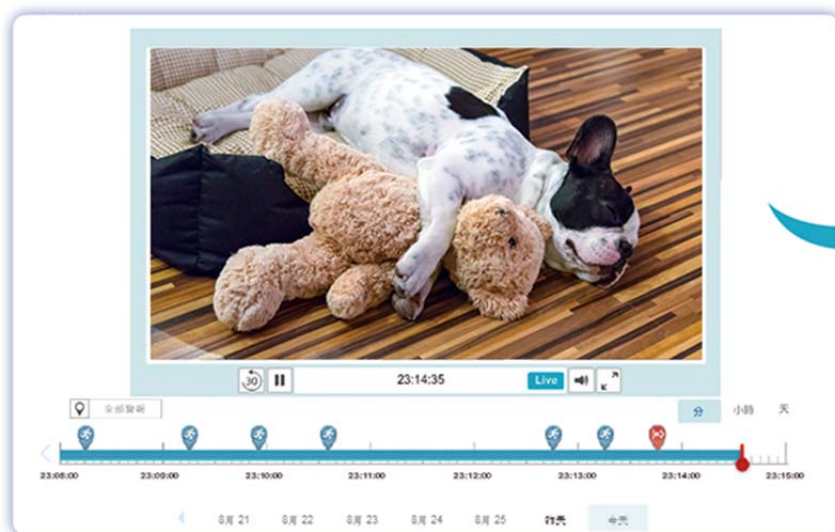

■ かんたんに再生、シェア、保存

SpotCamの再生機能はリアルタイム操作と同じ、タイムラインを引っ張るだけで気になる時間帯を再生できます。映像を編集し、Facebook/Youtube/Twitter に公開、ローカルにダウンロードすることもかんたんにできます。