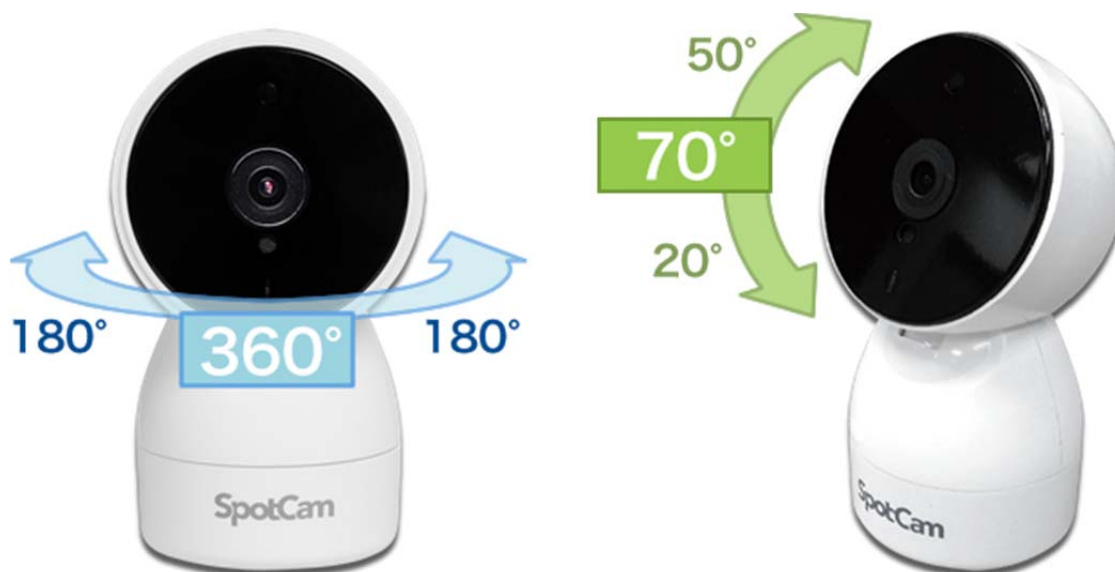

製品型番：SpotCam-HD-Eva (JANコード 4941250195138)

参考価格：オープンプライス

□□主な特長□□

■ いつでもどこからでも観られる

SpotCamは一度立ち上げたら、モバイル端末やPCなど制限なく、いつでもどこでもSpotCamからのライブ映像を見ることができます。

また、クラウドに保存されたカメラ映像を後から閲覧することも可能です。

■ パン・チルト対応でターゲットを逃さない

パン（左右）360°、チルト（上下）70°の範囲で自由に視点を変えられます。広い範囲を撮影可能ですので見たいターゲットを逃しません。