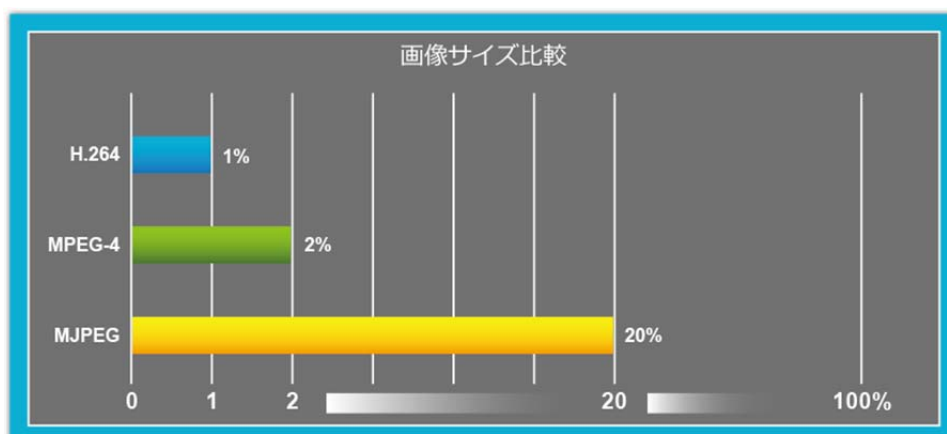

■ H.264圧縮方式を採用

従来のMJPEGフォーマットカメラと違い、H.264圧縮方式を採用し、帯域幅が狭くても高画質の動画を実現できました。