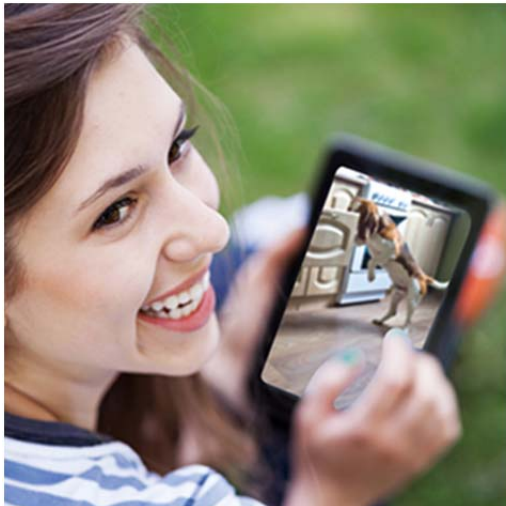

■ 双方向音声機能

マイクとスピーカーを内蔵していますのでSpotCamを通じて双方向音声通信できます。