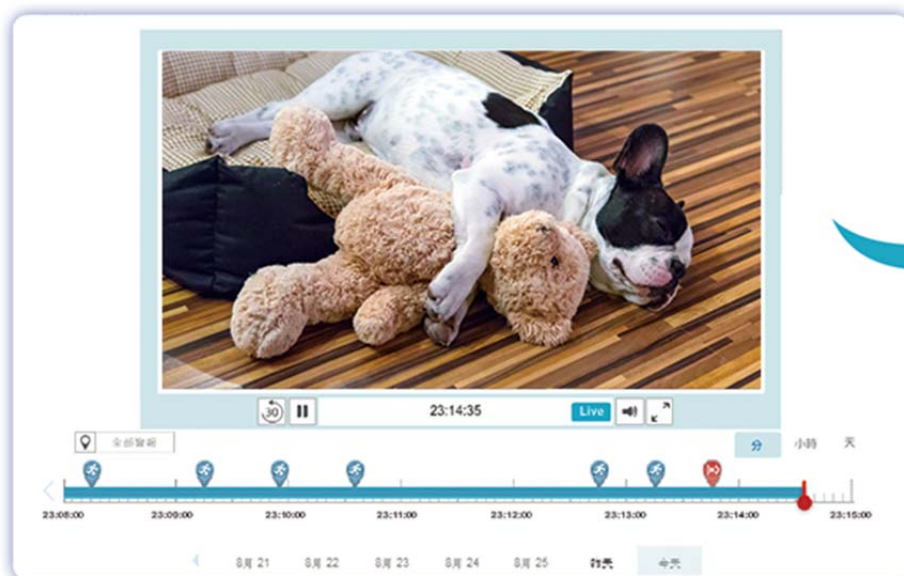

■ かんたんに再生、シェア、保存

SpotCamの再生機能はリアルタイム操作と同じ、タイムラインを引っ張るだけで気になる時間帯を再生できます。映像を編集し、Facebook/Youtube/Twitter に公開、ローカルにダウンロードすることもかんたんにできます。