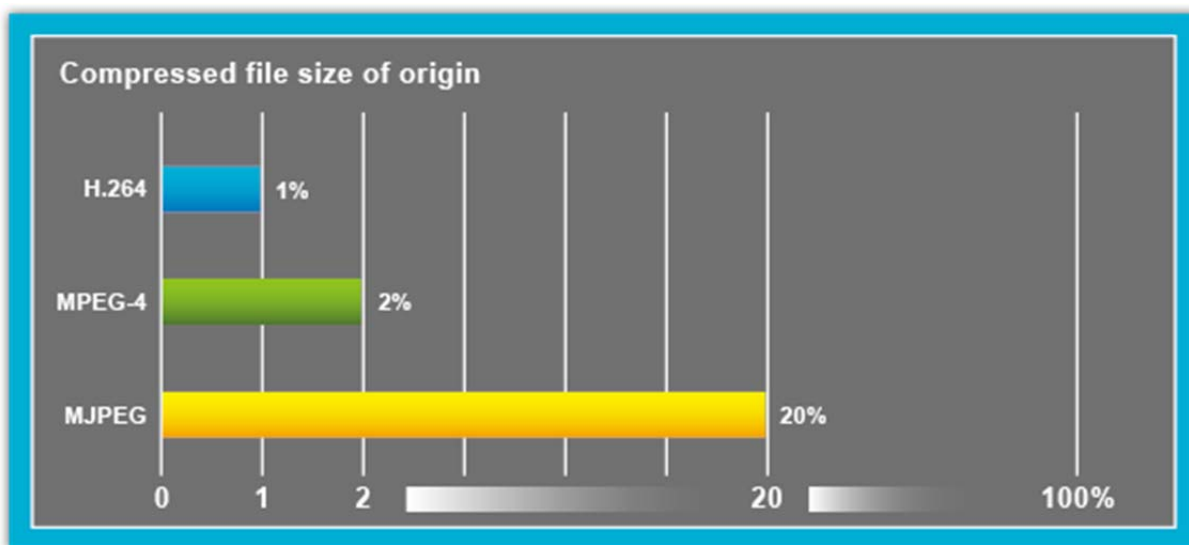

■ ナイトビュー

自動赤外線LED搭載で暗い環境でも撮影可能です。

■ 高精細なHD 720P画像とH.264圧縮方式

広角レンズ+HD 720P画質で細部までくっきり！

■ H.264圧縮方式を採用

従来のMJPEGフォーマットカメラと違い、H.264圧縮方式を採用し、帯域幅が狭ても高画質の動画を実現できました。

■ リアルタイム通知（クラウドサーバーが監視役）

モーション・音声検知通知をメールやアプリで常時受信できます。