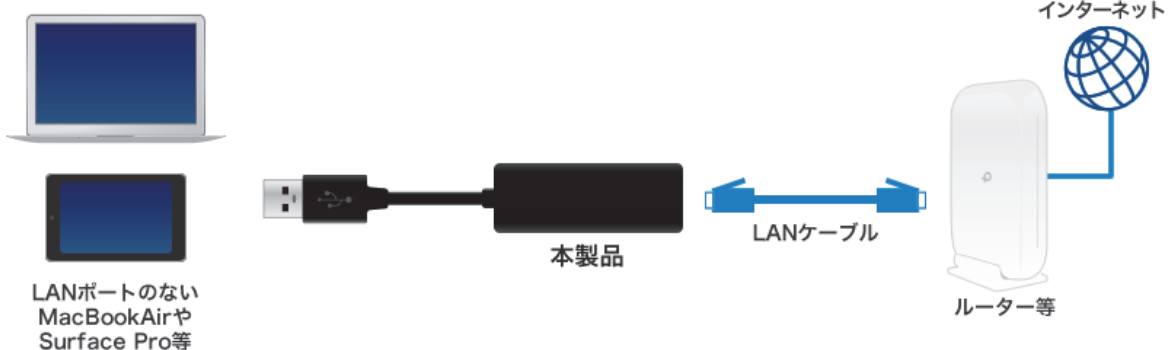

ドライバを本体に内蔵しているので、ダウンロードやCD-ROMからのインストール作業など難しい設定は必要ありません。

◇ USB2.0/1.1対応 100/10Mbps ドライバ内蔵 USB LANアダプター

製品型番： USB-LAN100R (JANコード 4941250193769)

参考価格： オープンプライス

□□主な特長□□

■ USBポート搭載のパソコンやタブレットを有線LANにつなげる

USBポートを搭載したパソコンやタブレットを有線LANに接続することができます。有線接続することで、無線接続時の通信切断や通信遅延を気にせずにご利用頂けます。

■ Windowsドライバを内蔵

本体内にWindowsドライバを内蔵していますので、ダウンロードやCD-ROMからのインストールは不要です。本製品をUSBポートに接続するだけで自動インストールを行い、すぐにご使用いただけます。

■ Mac、Linux対応

MacBook Airなど有線LANポートを持たない製品に最適です。USBポートに接続し有線LAN接続での安定したネットワーク環境を構築することができます。Mac OS Xに標準搭載されているドライバで動作するためUSBポートに挿すだけですぐにご使用いただけます。またCDC-ECMをサポートしているためLinuxにも対応しています。RaspberryPiなどでもUSBポートに挿すだけで、すぐにご使用いただけます。