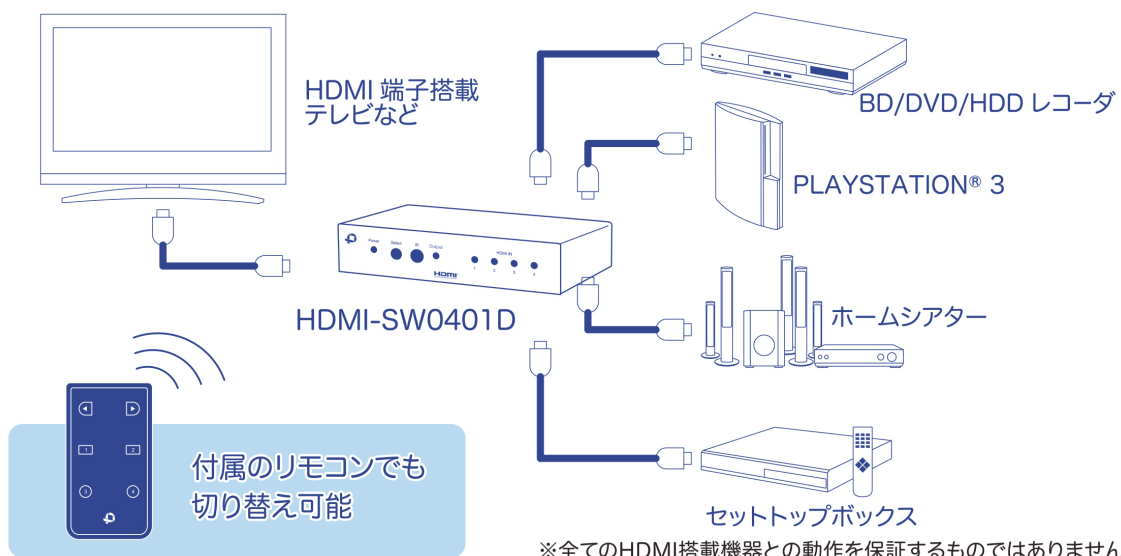

◇4ポート HDMIセレクタ

製品型番 : HDMI-SW0401D (JANコード 4941250191673)

参考価格 : ￥5,000(税抜)

□□主な特長□□

■HDMI搭載機器を4台まで接続可能

テレビやディスプレイなどにHDMI入力端子が1ポートしかなくても、本製品を使えば、最大4台のHDMI搭載機器を接続できます。わずらわしいケーブルの抜き差し無しで接続された4台のHDMI搭載機器の中から、前面スイッチまたは付属のリモコンで簡単に入力したい機器を選ぶことが可能です。

○接続例

■フルハイビジョン対応

HDMI ver1.3bに準拠していますので、1080pのフルハイビジョン画質の信号伝送が可能です。ブルーレイやHD DVDフォーマットの映像コンテンツや高画質のゲーム画面などを非常に細かく鮮明な画質でお楽しみいただけます。

また、自然の色彩を再現する“x.v.Color”と、色情報を扱える“Deep Color”にも対応しています。

■3D対応

HDMI Ver1.4/1.4aの3D仕様に対応しているため、同仕様に対応した3D機器を使用し3D映像をお楽しみいただけます。

■赤外線リモコン付属

お手元での入力切り替えが可能な専用リモコンが付属しています。快適に接続機器の入力切り替えができます。

■超小型！置き場所を選ばないシンプルデザイン

本体は手のひらに乗る超小型サイズで、置き場所を選びません。また、表面に高級感のあるラバー加工を施しました。リビングの中心にあるテレビなどのAV機器と一緒に設置しても違和感なく設置できます。

■ACアダプタ不要

接続機器からの給電で動作しますので、電源の配線をする必要がありません。