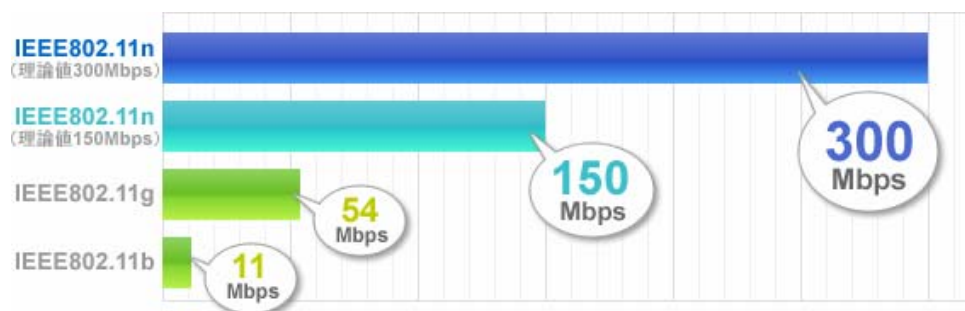

- ◇ スーパーパワーアンテナ搭載卓上型 無線LAN USBアダプタ
製品型番 : GW-USSuper300(JANコード 4941250179343)
参考価格 : ¥5,000(税抜)

□□主な特長□□

■ 利得 7dB のスーパーパワーアンテナ搭載で脅威の飛距離を実現

専用のハイパワーRF回路を搭載、全長約 27cm のスーパーパワーアンテナがこれまで電波の微弱だった場所や死角となっていた場所でも隅々までフォローします。パソコンに取り付けて家中どこでもインターネットに接続、スマートフォンやゲーム機の Wi-Fi 接続も場所を選ばず快適に楽しむことができます。

■ 最大300Mbps(理論値)の高速通信だから、スムーズなデータ転送で業務効率が上昇

IEEE802.11nに対応、理論値300Mbpsの高速通信を実現。MIMO(Multiple Input Multiple Output)技術を使い送信 / 受信を実施、高速化はもちろん、データ転送の安定性も向上します。

※IEEE802.11n規格で通信するには、通信先機器もIEEE802.11nに対応している必要があります。