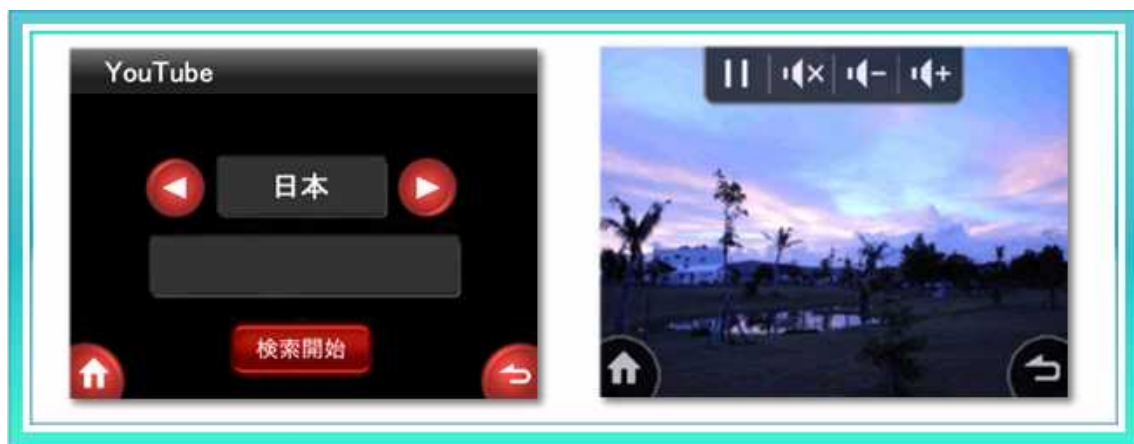

YouTube

YouTubeの動画を検索、視聴できます。検索機能は日本語にも対応していますので、誰でもかんたんに見たい動画を検索できます。