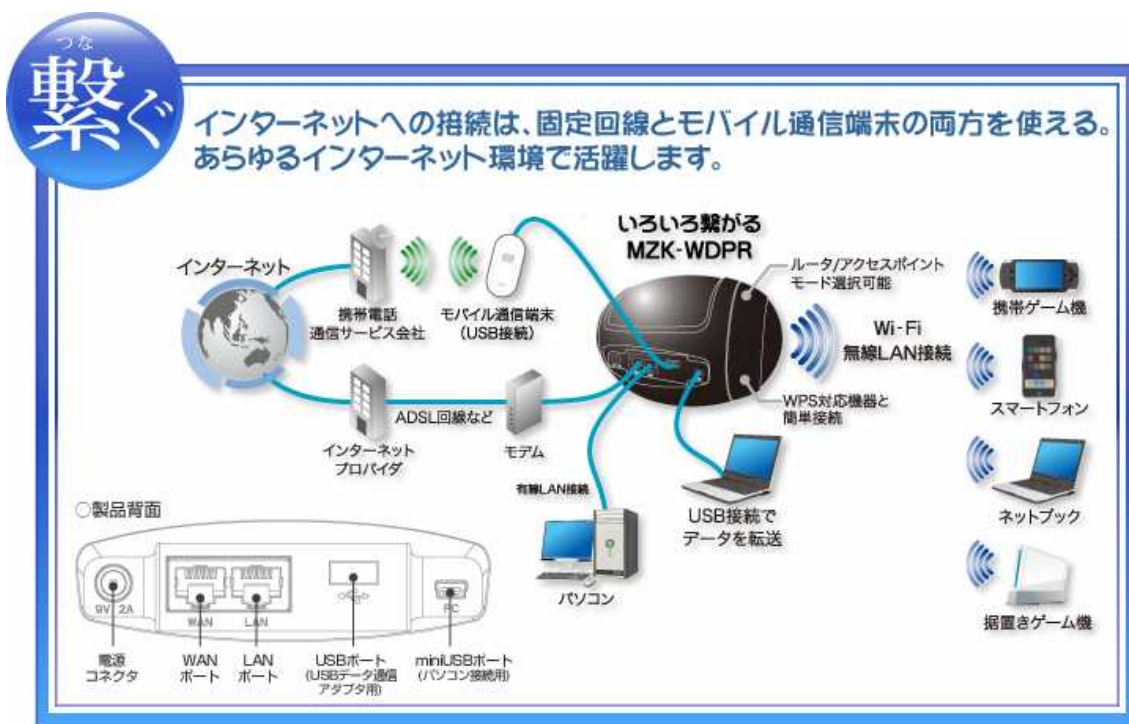

3.5インチのタッチパネル式液晶モニタを搭載し、各種操作はもちろん、初期設定もパソコンを使わずにかんたんに行うことができます。通常の無線LANルータとして使用しながら、デジタルフォトフレームとしての使用やFMラジオ、MP3音楽プレーヤーとしての使用、さらに「YouTube」やTwitter、Flickr、Picasaなどのコンテンツが利用できる「FrameChannel」、
「インターネットラジオ」を楽しむなど、多彩な機能を搭載しています。

多彩な機能と簡単設定！全く新しい無線LANルータのカタチです。

デジタルフォトフレーム機能搭載 無線LANルータ 『Rugby』

製品型番 : MZK-WDPR (JANコード 4941250169672)

参考価格 : 24,800円(税抜)

価格は、発表時のものであり予告なく変更となる場合があります。あらかじめご了承ください。

主な特長

固定回線はもちろん、データ通信端末も使える！

光やADSLなどの固定回線はもちろん、USBポートにデータ通信端末を接続してインターネット環境を構築することができます。

IEEE802.11nテクノロジーを採用し、最大で150Mbps(理論値)のスループットを実現します。これまで電波が微弱になりがちだった遠い場所や、障害物により電波が届きにくかった場所でも安定した接続が可能になります。もちろん従来からのIEEE802.11g/bとの接続もできますので、ゲーム機など、IEEE802.11nに対応していない機器もかんたんに繋がります。

IEEE802.11n 規格で通信するには、通信先機器もIEEE802.11n に対応している必要があります。

WPS(簡単無線設定機能)対応

WPSに対応していますので、無線LANの設定がとても簡単です。はじめて無線LANを使う人でも、簡単に接続設定を行うことができます。これまでのように面倒な設定はいりません。
無線LAN子機がWPSに対応している必要があります。

マルチ SSID 機能搭載

パソコンと家庭用ゲーム機など設定可能なセキュリティレベルがそれぞれ異なる機器を接続する場合に、接続する機器に応じてセキュリティ設定を変えて使用できます。例えば、家庭用ゲームと接続するときは WEP で、パソコンと接続するときは WPA2 で接続するといったような設定が可能です。