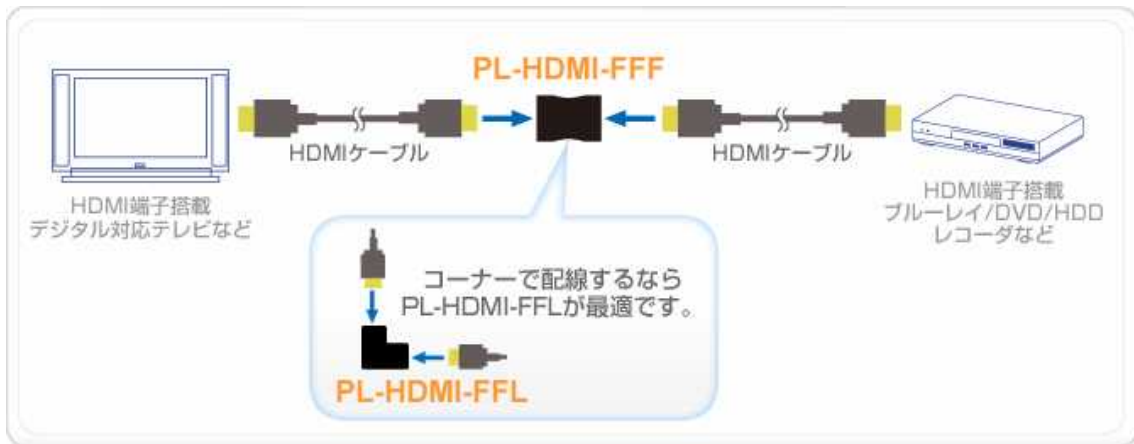

本製品を使えば、簡単にHDMIミニ端子を搭載した機器をデジタルハイビジョンテレビなどのHDMI端子搭載の機器に接続できます。

使い方は簡単、ケーブルにさすだけ！

デジタルカメラやビデオカメラとハイビジョンテレビを直接つなげることができますので、外出先で撮ってきた動画や写真を、すぐに大画面で観ることができます。

「PL-HDMI-FFF」・「PL-HDMI-FFL」

配線場所にあわせて選べる2タイプのアダプタを用意

両端がHDMI(メス)になっており、お手持ちのHDMIケーブルを配線方法に合わせて延長することができます。フラットタイプは、通常のHDMIケーブルジャックの厚みとほぼ変わらないので、接続部分が気になりません。L字タイプは、お部屋のコーナーを使って配線する方に最適です。ケーブルを折り曲げ必要がないので、断線の心配がありません。

「PL-HDMI-ACF」・「PL-HDMI-FFF」・「PL-HDMI-FFL」

RoHS対応

生産から廃棄処分にいたる製品のライフサイクルにおいて、人の健康や環境への負荷を最小限に抑えることを目的として、鉛、カドミウム、水銀、6価クロム、ポリ臭化ビフェニル、ポリ臭化ジフェニルエーテルの有害物質の使用量を規制している「RoHS」にも対応しています。

製品仕様 (仕様は予告なく変更することがあります。あらかじめご了承ください。)

型番	PL-HDMI-ACF
対応規格	HDMI 1.3a
コネクタ形状	HDMI(メス)、HDMI ミニ(オス)
外形寸法	約 21(W) X 11(D) X 37(H)mm (突起部を除く)
重量	約 12g