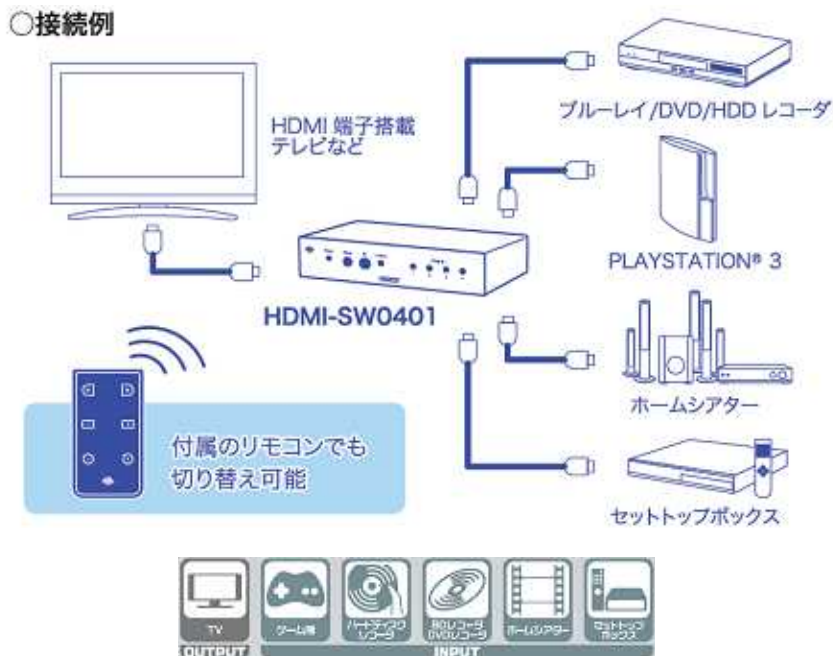

HDMI搭載機器が次々に発売されるなか、テレビやディスプレイなどほとんどの場合入力端子が1つしかありません。「HDMI-SW0401」を使用することで、簡単に最大4台までのHDMI搭載機器を接続できるので、これから新しいAV機器を購入される方や、現在入力端子不足でお悩みの方に最適です。

4ポート HDMIセレクタ

製品型番：HDMI-SW0401（JANコード 4941250169139）

価格：7,600 円（税抜）

価格は、発表時のものであり予告なく変更となる場合があります。あらかじめご了承ください。

赤外線リモコン付属

主な特長

HDMI搭載機器を4台まで接続可能

テレビやディスプレイなどにHDMI入力端子が1ポートしかなくても、「HDMI-SW0401」を使えば、最大4台のHDMI搭載機器を接続できます。わずらわしいケーブルの抜き差し無しで接続された4台のHDMI搭載機器の中から、前面スイッチまたは付属のリモコンで簡単に入力したい機器を選ぶことが可能です。

HDMIとは

HDMI (High-Definition Multimedia Interface) とは、一本のケーブルで映像と音声を高品位なデジタル信号でやり取りできる、最新のインターフェイスの規格です。主にAV機器で使われています。

フルハイビジョン対応

HDMI ver1.3bに準拠していますので、1080pのフルハイビジョン画質の信号伝送が可能です。ブルーレイやHD DVDフォーマットの映像コンテンツや高画質のゲーム画面などを非常に細かく鮮明な画質でお楽しみいただけます。

また、自然の色彩を再現する“x.v.Color™”と、色情報を扱える“Deep Color”にも対応しています。

x.v.Color Deep Color 対応

赤外線リモコン付属

お手元での入力切り替えが可能な専用リモコンが付属しています。快適に接続機器の入力切り替えができます。

超小型！置き場所を選ばないシンプルデザイン

本体は手のひらに乗る超小型サイズで、置き場所を選びません。また、表面に高級感のあるラバー加工を施しました。リビングの中心にあるテレビなどのAV機器と一緒に設置しても違和感なく設置できます。