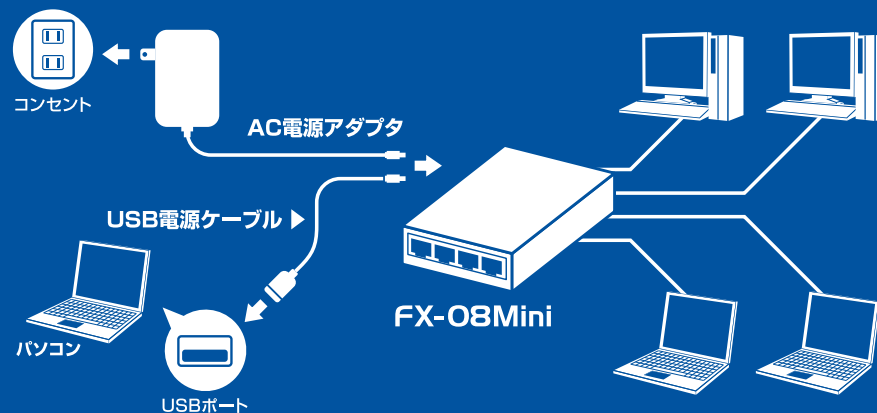

FX-08Mini

FX-08Mini

ルータ機能付ADSLモデムに最適!!

ブロードバンド インターネット対応

超小型でマグネット付きだから、設置場所を選びません!
しかも、付属のUSB電源ケーブルでパソコンから直接給電可能。
もちろん、ACアダプタでコンセントから給電もできます。

4 941250 149490

P/N:FX-08Mini

FX-08Mini スペック

パッケージ内容

- FX-08Mini本体 ●安全に関する説明書 ●保証書 ●AC電源アダプタ ●USB電源ケーブル
- マグネット(本体付属) ●ゴム足×4(放熱口の上には貼らないで下さい。)

ブラネックスコミュニケーションズ株式会社
www.planex.co.jp

正しく安全にお使いいただくために、ご使用前に必ず「安全に関する説明書」をお読みください。

*ブラネックスコミュニケーションズの名称及びロゴはブラネックスコミュニケーションズ株式会社の商標です。

*その他の製品名及び会社名は、各社の登録商標です。

*製品の仕様及び外観は改良のため予告なく変更する場合がありますのであらかじめご了承ください。

FX-08Mini-A

USB電源ケーブルで、パソコンから給電可能 もちろんAC電源アダプタも標準で付属しています!

LEDの名称	ランプ	状態
Power LED	点灯(黄)	本製品に電源が入っている状態
	消灯	本製品の電源がOFFの状態
Link / Act	点灯(緑)	リンクが10/100Mで確立している状態
	点滅	データ送信中の状態
	消灯	リンクが確立していない状態