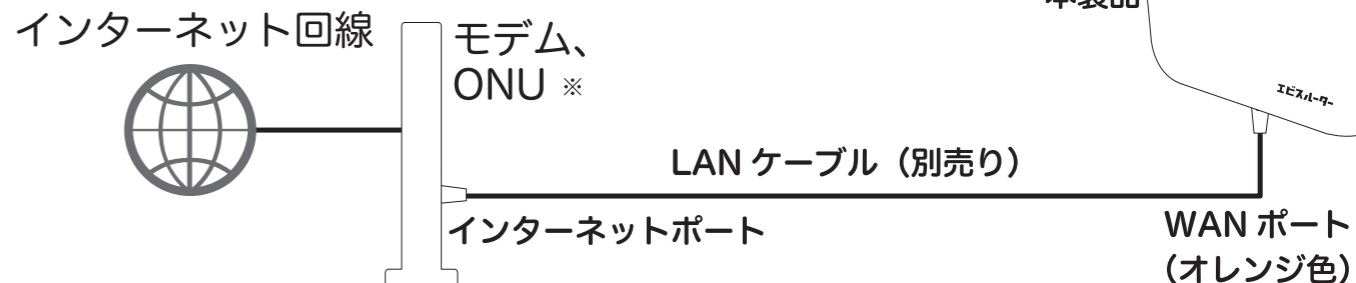

同梱物

- MZK-MF300HP2 (本製品)
- 縦置用スタンド
- ACアダプタ
- かんたん設定ガイド(本紙)
- はじめにお読みください(保証書含む)

各部説明

設置方法

横置き、縦置き、スタンドを使用、または、壁掛けで使用することができます。

縦置きスタンドの取り付け方法
※本製品底面とスタンドの凹凸を合わせて「カチッ」と音がするまで差し込み取り付けます。

壁に設置する場合は、裏面のL型の穴を利用してネジなどに引っ掛けて設置してください。

接続方法

インターネット回線と本製品をつなげます

ルーターをお使いでない場合：ルータモード

現在、ルーターをお使いの場合：アクセスポイントモード

※ ONU (光回線終端装置)

機器接続

本製品と PC やスマホ、タブレットを接続します

無線の場合