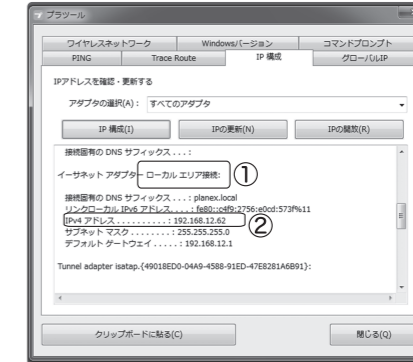

PPPoE 回線をご利用の方は、「WAN の種類」から「PPPoE」を選択してプロバイダから提供されたユーザー名、パスワードを入力し「OK」をクリックします。

設定完了まで2分ほどお待ちください。

設定が終了したらインターネットをお使いになれます。

設定完了!

IP アドレスを確認する方法 (Windows)

ネットワーク機器のトラブルお助けアプリ

1

- ① IP 構成のタブを開きます。
- ② IP 構成 (I) をクリックしてください。

プラツールは、ご自身のネットワーク環境を知るための便利なソフトウェアです。
 ダウンロード先
www.planex.co.jp/support/download/platool/

2

無線の場合

- ① ワイヤレスネットワーク接続の
- ② IPv4 アドレスを確認してください。

有線の場合

- ① ローカルエリア接続の
- ② IPv4 アドレスを確認してください。

3

確認した IP アドレス (例えば：192.168.1.101) の最後を 250 にしたもの (192.168.1.250) が、APモード動作時の本製品の IP アドレスとなります。