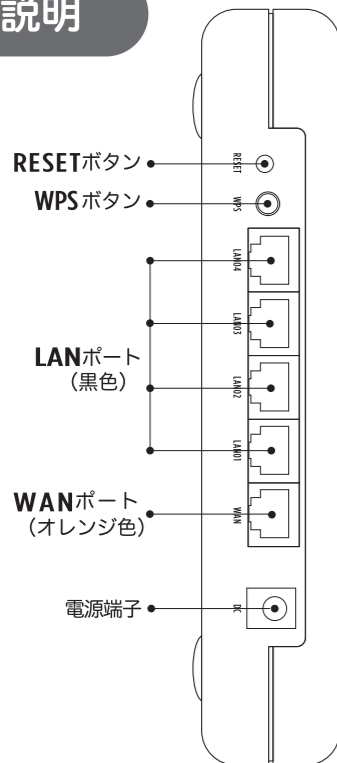

同梱物

- MZK-MF300HP2 (本製品)
- 縦置用スタンド
- ACアダプタ
- かんたん設定ガイド(本紙)
- はじめにお読みください(保証書含む)

各部説明

設置方法

横置き、縦置き、スタンドを使用、または、壁掛けで使用することができます。

縦置きスタンドの取り付け方法
※本製品底面とスタンドの凹凸を合わせて「カチッ」と音がするまで差し込み取り付けます。

壁に設置する場合は、裏面のL型の穴を利用してネジなどに引っ掛けて設置してください。

接続方法

インターネット回線と本製品をつなげます

ルーターをお使いでない場合：ルータモード

現在、ルーターをお使いの場合：アクセスポイントモード

※ ONU (光回線終端装置)

機器接続

本製品と PC やスマホ、タブレットを接続します

無線の場合

スマホの場合

スマホは「設定」から「Wi-Fi」を「ON」に

Wi-Fi 接続に表示された [planex_24-xxxxxx] を選んで…

パスワードを入力後 Wi-Fi マークが表示されたら接続完了です。

SSID およびパスワードは、本製品裏面のラベルに表示されています。

PCの場合

PCの場合は、画面のココをクリック

ネットワーク接続一覧に表示された [planex_24-xxxxxx] を選んでパスワードを入力。
※イラストの矢印位置に表示されるアイコンをクリックすると一覧が表示されます。