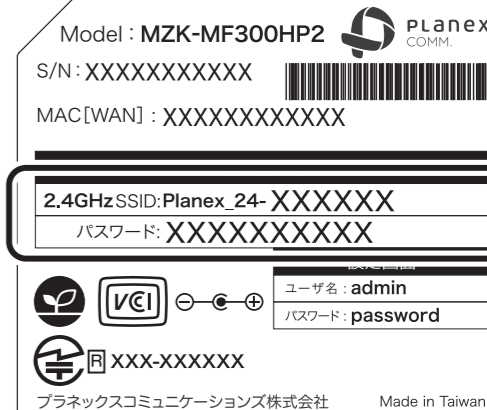

スマホの場合

スマホは「設定」から「Wi-Fi」を「ON」に

Wi-Fi 接続に表示された [planex_24-xxxxxx] を選んで…

パスワードを入力後 Wi-Fi マークが表示されたら接続完了です。

SSID およびパスワードは、本製品裏面のラベルに表示されています。

PCの場合

PCの場合は、画面のココをクリック

ネットワーク接続一覧に表示された [planex_24-xxxxxx] を選んでパスワードを入力。
※イラストの矢印位置に表示されるアイコンをクリックすると一覧が表示されます。

接続が終了したらインターネットをお使いになれます

※インターネット回線によっては、別途設定が必要です。つながらない場合は、裏面をご覧ください。

有線の場合

特に設定は必要ありません。

※スマホなどでこのラベルの写真を撮っておくと便利です。

設定画面の呼び出し方法

Web ブラウザを開いて、アドレス欄に「192.168.111.1」と入力します。
 ※上位ルータがある場合、アクセスポイントモードで動作する為 IP アドレスが変わります。
 (例：192.168.1.250) 右項の「プラツール」を参考に本製品が使用している IP アドレスを調べてください。