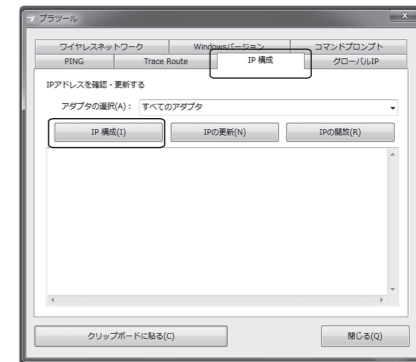

PPPoE 回線をご利用の方は、「WAN の種類」から「PPPoE」を選択してプロバイダから提供されたユーザー名、パスワードを入力し「OK」をクリックします。

設定完了まで2分ほどお待ちください。

設定が終了したらインターネットをお使いになれます。

設定完了!

IP アドレスを確認する方法 (Windows)

ネットワーク機器のトラブルお助けアプリ

1

- ① IP 構成のタブを開きます。
- ② IP 構成 (I) をクリックしてください。

プラツールは、ご自身のネットワーク環境を知るための便利なソフトウェアです。
 ダウンロード先
www.planex.co.jp/support/download/platool/

2

無線の場合

- ① ワイヤレスネットワーク接続の
- ② IPv4 アドレスを確認してください。

有線の場合

- ① ローカルエリア接続の
- ② IPv4 アドレスを確認してください。

3

確認した IP アドレス (例えば：192.168.1.101) の最後を 250 にしたもの (192.168.1.250) が、APモード動作時の本製品の IP アドレスとなります。