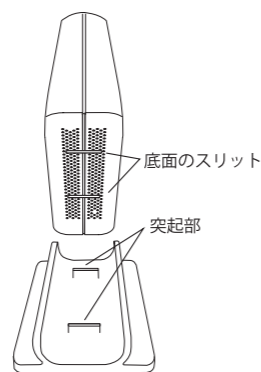

同梱物

- MZK-MF300HP2 (本製品)
- 縦置用スタンド
- ACアダプタ
- かんたん設定ガイド(本紙)
- はじめにお読みください(保証書含む)

各部説明

設置方法

横置き、縦置き、スタンドを使用、または、壁掛けで使用することができます。

縦置きスタンドの取り付け方法
※本製品底面とスタンドの凹凸を合わせて「カチッ」と音がするまで差し込み取り付けます。

壁に設置する場合は、裏面のL型の穴を利用してネジなどに引っ掛けて設置してください。