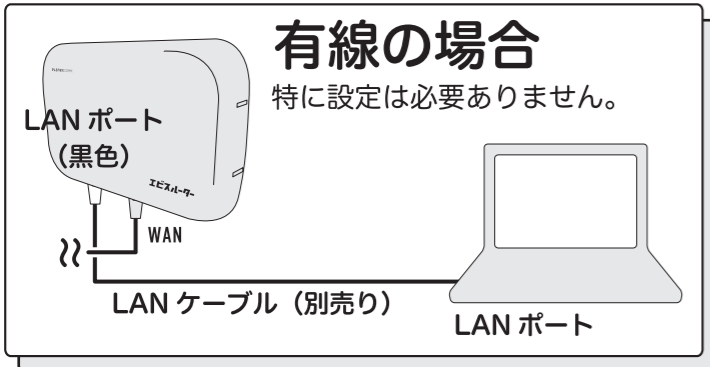

接続方法

インターネット回線と本製品をつなげます

ルーターをお使いでない場合：ルータモード

現在、ルーターをお使いの場合：アクセスポイントモード

※ ONU (光回線終端装置)

機器接続

本製品と PC やスマホ、タブレットを接続します

無線の場合

スマホの場合

スマホは「設定」から「Wi-Fi」を「ON」に

Wi-Fi 接続に表示された [planex_24-xxxxxx] を選んで…

パスワードを入力後 Wi-Fi マークが表示されたら接続完了です。

SSID およびパスワードは、本製品裏面のラベルに表示されています。

PCの場合

PCの場合は、画面のココをクリック

ネットワーク接続一覧に表示された [planex_24-xxxxxx] を選んでパスワードを入力。
※イラストの矢印位置に表示されるアイコンをクリックすると一覧が表示されます。

接続が終了したらインターネットをお使いになれます

※インターネット回線によっては、別途設定が必要です。つながらない場合は、裏面をご覧ください。

有線の場合

特に設定は必要ありません。

※スマホなどでこのラベルの写真を撮っておくと便利です。

設定画面の呼び出し方法

Web ブラウザを開いて、アドレス欄に「192.168.111.1」と入力します。
 ※上位ルータがある場合、アクセスポイントモードで動作する為 IP アドレスが変わります。
 (例：192.168.1.250) 右項の「プラツール」を参考に本製品が使用している IP アドレスを調べてください。