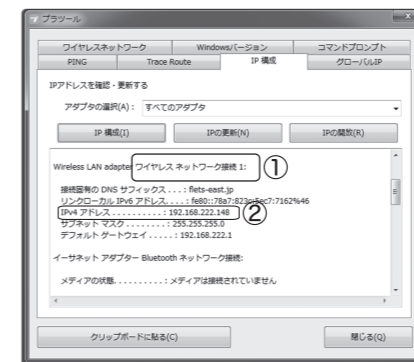

設定画面

WiFi

無線 LAN 設定の確認 / 変更ができます。

WAN

インターネット回線の変更ができます。
 ※アクセスポイントモードで動作している場合は選択できません。

OTHERS

管理ユーザー設定ができます。

PPPoE 接続の設定方法

PPPoE 回線をご利用の方は、「WAN の種類」から「PPPoE」を選択してプロバイダから提供されたユーザー名、パスワードを入力し「OK」をクリックします。

設定完了まで2分ほどお待ちください。

設定が終了したらインターネットをお使いになれます。

設定完了!

IP アドレスを確認する方法 (Windows)

ネットワーク機器のトラブルお助けアプリ

1

- ① IP 構成のタブを開きます。
- ② IP 構成 (I) をクリックしてください。

プラツールは、ご自身のネットワーク環境を知るための便利なソフトウェアです。
 ダウンロード先
www.planex.co.jp/support/download/platool/

2

無線の場合

- ① ワイヤレスネットワーク接続の
- ② IPv4 アドレスを確認してください。

有線の場合

- ① ローカルエリア接続の
- ② IPv4 アドレスを確認してください。

3

確認した IP アドレス (例えば：192.168.1.101) の最後を 250 にしたもの (192.168.1.250) が、APモード動作時の本製品の IP アドレスとなります。