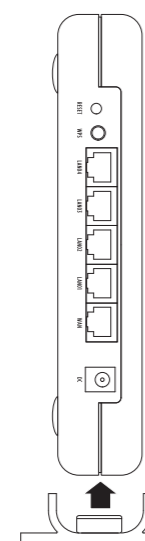

同梱物

- MZK-MF300HP2 (本製品)
- 縦置用スタンド
- ACアダプタ
- かんたん設定ガイド(本紙)
- はじめにお読みください(保証書含む)

各部説明

設置方法

横置き、縦置き、スタンドを使用、または、壁掛けで使用することができます。

縦置きスタンドの取り付け方法
※本製品底面とスタンドの凹凸を合わせて「カチッ」と音がするまで差し込み取り付けます。

壁に設置する場合は、裏面のL型の穴を利用してネジなどに引っ掛けて設置してください。

接続方法

インターネット回線と本製品をつなげます

ルーターをお使いでない場合：ルータモード

現在、ルーターをお使いの場合：アクセスポイントモード

※ ONU (光回線終端装置)

機器接続

本製品と PC やスマホ、タブレットを接続します

無線の場合

スマホの場合

スマホは「設定」から「Wi-Fi」を「ON」に

Wi-Fi 接続に表示された [planex_24-xxxxxx] を選んで…

パスワードを入力後 Wi-Fi マークが表示されたら接続完了です。

SSID およびパスワードは、本製品裏面のラベルに表示されています。

PCの場合

PCの場合は、画面のココをクリック

ネットワーク接続一覧に表示された [planex_24-xxxxxx] を選んでパスワードを入力。
※イラストの矢印位置に表示されるアイコンをクリックすると一覧が表示されます。