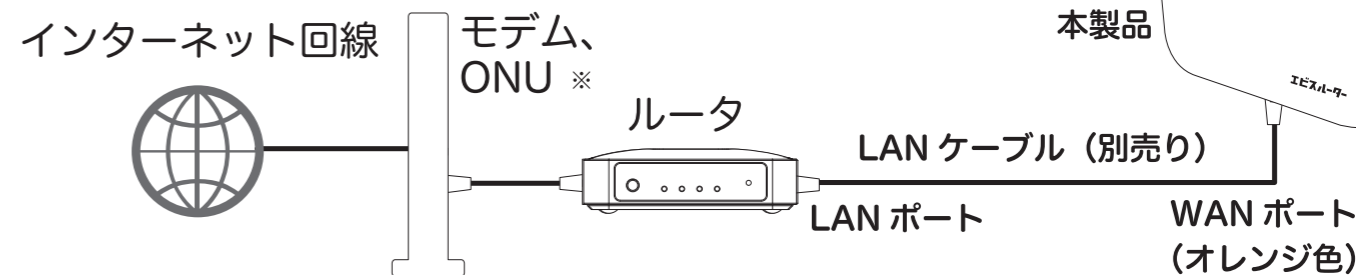

同梱物

- MZK-MF300HP2 (本製品)
- 縦置用スタンド
- ACアダプタ
- かんたん設定ガイド(本紙)
- はじめにお読みください(保証書含む)

各部説明

設置方法

横置き、縦置き、スタンドを使用、または、壁掛けで使用することができます。

縦置きスタンドの取り付け方法
※本製品底面とスタンドの凹凸を合わせて「カチッ」と音がするまで差し込み取り付けます。

壁に設置する場合は、裏面のL型の穴を利用してネジなどに引っ掛けて設置してください。

接続方法

インターネット回線と本製品をつなげます

ルーターをお使いでない場合：ルータモード

現在、ルーターをお使いの場合：アクセスポイントモード

※ ONU (光回線終端装置)

機器接続

本製品と PC やスマホ、タブレットを接続します

無線の場合