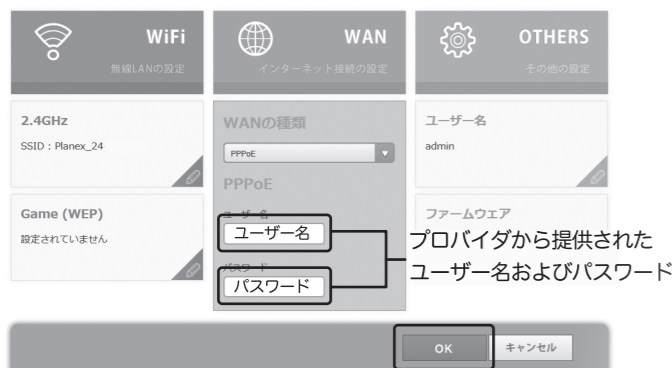

接続が終了したらインターネットをお使いになれます

※インターネット回線によっては、別途設定が必要です。つながらない場合は、裏面をご覧ください。

有線の場合

特に設定は必要ありません。

※スマホなどでこのラベルの写真を撮っておくと便利です。

設定画面の呼び出し方法

Web ブラウザを開いて、アドレス欄に「192.168.111.1」と入力します。
 ※上位ルータがある場合、アクセスポイントモードで動作する為 IP アドレスが変わります。
 (例：192.168.1.250) 右項の「プラツール」を参考に本製品が使用している IP アドレスを調べてください。

設定画面

WiFi

無線 LAN 設定の確認 / 変更ができます。

WAN

インターネット回線の変更ができます。
 ※アクセスポイントモードで動作している場合は選択できません。

OTHERS

管理ユーザー設定ができます。

PPPoE 接続の設定方法

PPPoE 回線をご利用の方は、「WAN の種類」から「PPPoE」を選択してプロバイダから提供されたユーザー名、パスワードを入力し「OK」をクリックします。

設定完了まで2分ほどお待ちください。

設定が終了したらインターネットをお使いになれます。

設定完了!

IP アドレスを確認する方法 (Windows)

ネットワーク機器のトラブルお助けアプリ

1

- ① IP 構成のタブを開きます。
- ② IP 構成 (I) をクリックしてください。

プラツールは、ご自身のネットワーク環境を知るための便利なソフトウェアです。
 ダウンロード先
www.planex.co.jp/support/download/platool/

2

無線の場合

- ① ワイヤレスネットワーク接続の
- ② IPv4 アドレスを確認してください。

有線の場合

- ① ローカルエリア接続の
- ② IPv4 アドレスを確認してください。

3

確認した IP アドレス (例えば：192.168.1.101) の最後を 250 にしたもの (192.168.1.250) が、APモード動作時の本製品の IP アドレスとなります。