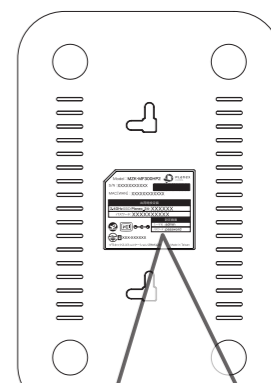

同梱物

- MZK-MF300HP2 (本製品)
- 縦置用スタンド
- ACアダプタ
- かんたん設定ガイド(本紙)
- はじめにお読みください(保証書含む)

各部説明

設置方法

横置き、縦置き、スタンドを使用、または、壁掛けで使用することができます。

縦置きスタンドの取り付け方法
※本製品底面とスタンドの凹凸を合わせて「カチッ」と音がするまで差し込み取り付けます。

壁に設置する場合は、裏面のL型の穴を利用してネジなどに引っ掛けて設置してください。

接続方法

インターネット回線と本製品をつなげます

ルーターをお使いでない場合：ルータモード

現在、ルーターをお使いの場合：アクセスポイントモード

※ ONU (光回線終端装置)

機器接続

本製品と PC やスマホ、タブレットを接続します

無線の場合

スマホの場合

スマホは「設定」から「Wi-Fi」を「ON」に

Wi-Fi 接続に表示された [planex_24-xxxxxx] を選んで…

パスワードを入力後 Wi-Fi マークが表示されたら接続完了です。

SSID およびパスワードは、本製品裏面のラベルに表示されています。

PCの場合

PCの場合は、画面のココをクリック

ネットワーク接続一覧に表示された [planex_24-xxxxxx] を選んでパスワードを入力。
※イラストの矢印位置に表示されるアイコンをクリックすると一覧が表示されます。

接続が終了したらインターネットをお使いになれます

※インターネット回線によっては、別途設定が必要です。つながらない場合は、裏面をご覧ください。

有線の場合

特に設定は必要ありません。

※スマホなどでこのラベルの写真を撮っておくと便利です。

設定画面の呼び出し方法

Web ブラウザを開いて、アドレス欄に「192.168.111.1」と入力します。
 ※上位ルータがある場合、アクセスポイントモードで動作する為 IP アドレスが変わります。
 (例：192.168.1.250) 右項の「プラツール」を参考に本製品が使用している IP アドレスを調べてください。