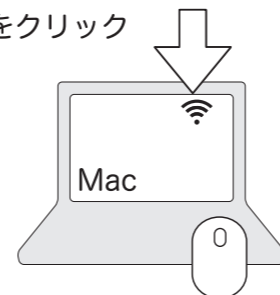

接続方法

インターネット回線と本製品をつなげます

ルーターをお使いでない場合：ルータモード

現在、ルーターをお使いの場合：アクセスポイントモード

※ ONU (光回線終端装置)

機器接続

本製品と PC やスマホ、タブレットを接続します

無線の場合

スマホの場合

スマホは「設定」から「Wi-Fi」を「ON」に

Wi-Fi 接続に表示された [planex_24-xxxxxx] を選んで…

パスワードを入力後 Wi-Fi マークが表示されたら接続完了です。

SSID およびパスワードは、本製品裏面のラベルに表示されています。

PCの場合

PCの場合は、画面のココをクリック

ネットワーク接続一覧に表示された [planex_24-xxxxxx] を選んでパスワードを入力。
※イラストの矢印位置に表示されるアイコンをクリックすると一覧が表示されます。

接続が終了したらインターネットをお使いになれます

※インターネット回線によっては、別途設定が必要です。つながらない場合は、裏面をご覧ください。

有線の場合

特に設定は必要ありません。

※スマホなどでこのラベルの写真を撮っておくと便利です。

設定画面の呼び出し方法

Web ブラウザを開いて、アドレス欄に「192.168.111.1」と入力します。
 ※上位ルータがある場合、アクセスポイントモードで動作する為 IP アドレスが変わります。
 (例：192.168.1.250) 右項の「プラツール」を参考に本製品が使用している IP アドレスを調べてください。