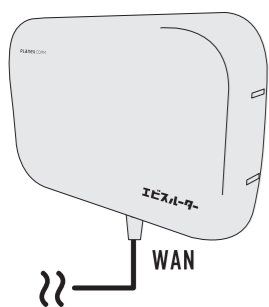

同梱物

- MZK-MF300HP2 (本製品)
- 縦置用スタンド
- ACアダプタ
- かんたん設定ガイド(本紙)
- はじめにお読みください(保証書含む)

各部説明

設置方法

横置き、縦置き、スタンドを使用、または、壁掛けで使用することができます。

縦置きスタンドの取り付け方法
※本製品底面とスタンドの凹凸を合わせて「カチッ」と音がするまで差し込み取り付けます。

壁に設置する場合は、裏面のL型の穴を利用してネジなどに引っ掛けて設置してください。

接続方法

インターネット回線と本製品をつなげます

ルーターをお使いでない場合：ルータモード

現在、ルーターをお使いの場合：アクセスポイントモード

※ ONU (光回線終端装置)

機器接続

本製品と PC やスマホ、タブレットを接続します

無線の場合

スマホの場合

スマホは「設定」から「Wi-Fi」を「ON」に

Wi-Fi 接続に表示された [planex_24-xxxxxx] を選んで…

パスワードを入力後 Wi-Fi マークが表示されたら接続完了です。

SSID およびパスワードは、本製品裏面のラベルに表示されています。

PCの場合

PCの場合は、画面のココをクリック

ネットワーク接続一覧に表示された [planex_24-xxxxxx] を選んでパスワードを入力。
※イラストの矢印位置に表示されるアイコンをクリックすると一覧が表示されます。