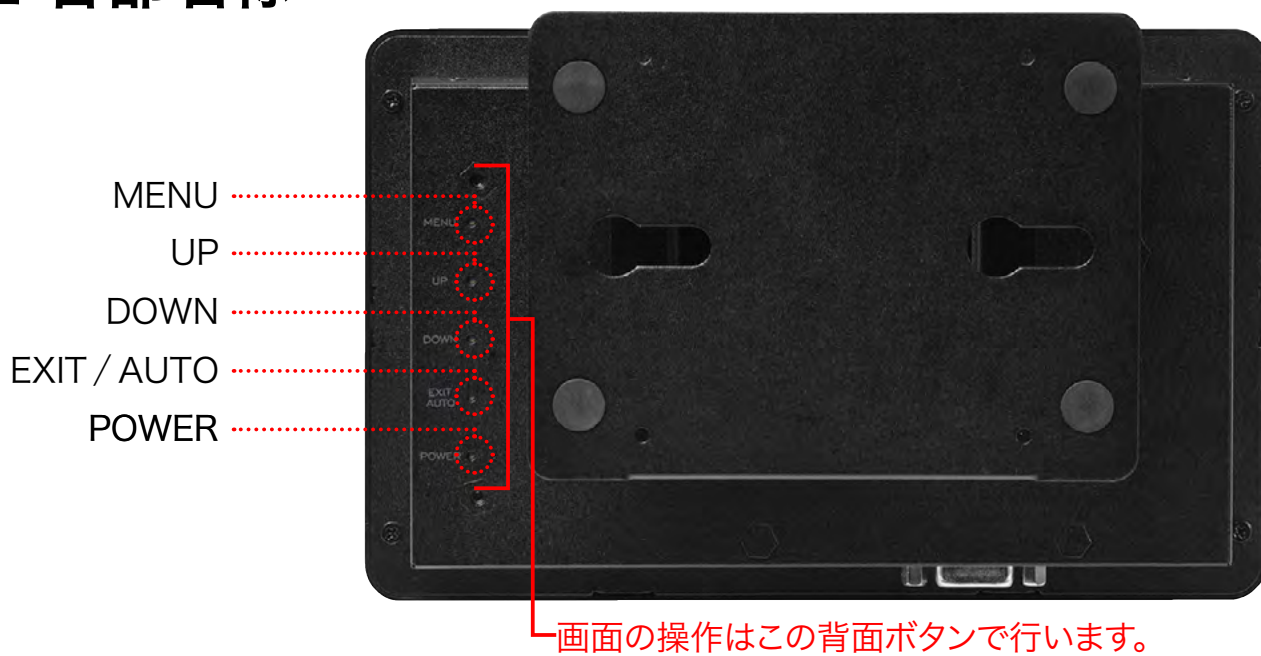

<u>2.1 輝度</u>	<u>2</u>
<u>2.2 ピクチャー</u>	<u>3</u>
<u>2.3 色温度</u>	<u>3</u>
<u>2.4 OSD 設定</u>	<u>4</u>
<u>2.5 セットアップ</u>	<u>4</u>

3 スペック表

<u>スペック表</u>	<u>5</u>
--------------	----------

1 本製品について

1.1 同梱品

- ・ MOM-7S (本製品)
- ・ AC アダプタ
- ・ VGA ケーブル
- ・ タッチパネル用 USB ケーブル
- ・ 壁掛けキット
- ・ 保証書

1.2 各部名称

MENU	設定メニュー画面を表示します。
UP / DOWN	設定項目を選んだり、設定値を変更します。
EXIT / AUTO	戻る (OSD 操作時) / 自動調整 (VGA モード)
POWER	電源を on / off します。

2. 設定機能

- ・ 本体背面の [MENU] ボタンを押してメインメニューを表示します。
- ・ [UP] と [DOWN] ボタンで機能を選択します。
- ・ 機能アイコンを選択した後、[MENU] ボタンを押してサブメニューを表示します。
- ・ [UP] と [DOWN] ボタンで調整し、[MENU] ボタンで設定を保存してください。