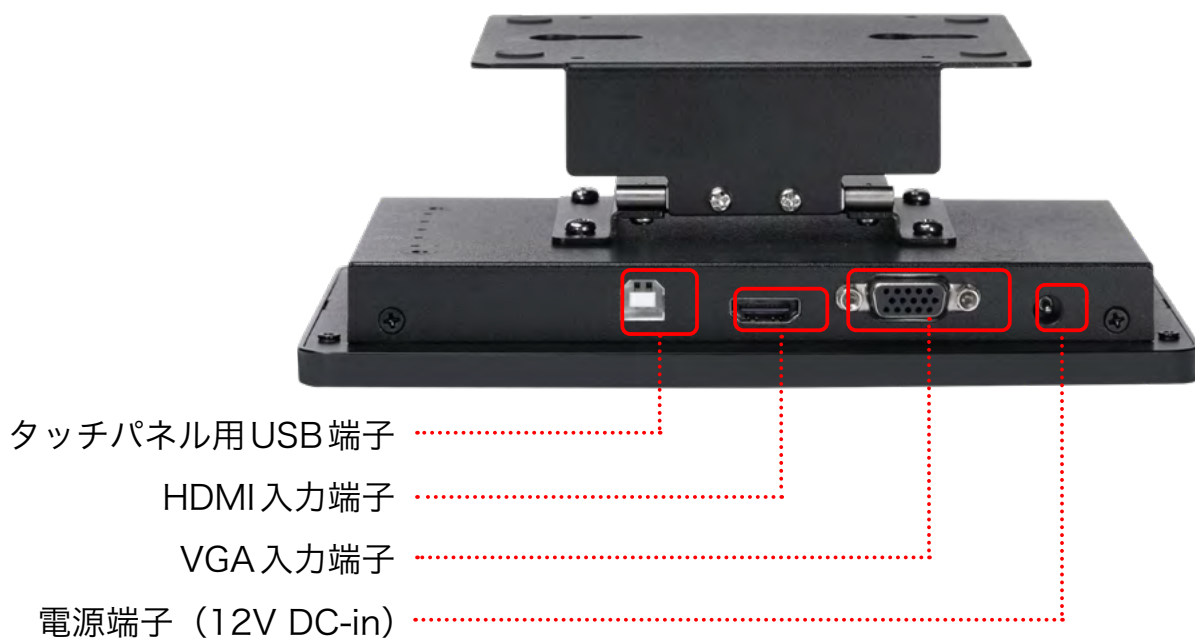

<u>2.1 輝度</u>	<u>2</u>
<u>2.2 ピクチャー</u>	<u>3</u>
<u>2.3 色温度</u>	<u>3</u>
<u>2.4 OSD 設定</u>	<u>4</u>
<u>2.5 セットアップ</u>	<u>4</u>

3 スペック表

<u>スペック表</u>	<u>5</u>
--------------	----------

1 本製品について

1.1 同梱品

- ・ MOM-7S (本製品)
- ・ AC アダプタ
- ・ VGA ケーブル
- ・ タッチパネル用 USB ケーブル
- ・ 壁掛けキット
- ・ 保証書

1.2 各部名称

MENU	設定メニュー画面を表示します。
UP / DOWN	設定項目を選んだり、設定値を変更します。
EXIT / AUTO	戻る (OSD 操作時) / 自動調整 (VGA モード)
POWER	電源を on / off します。

2. 設定機能

- ・ 本体背面の [MENU] ボタンを押してメインメニューを表示します。
- ・ [UP] と [DOWN] ボタンで機能を選択します。
- ・ 機能アイコンを選択した後、[MENU] ボタンを押してサブメニューを表示します。
- ・ [UP] と [DOWN] ボタンで調整し、[MENU] ボタンで設定を保存してください。

2.2 ピクチャー

D-SUB(VGA) 接続時の画像の設定を行います。

メニュー項目	説明	設定値	初期値
位相	画面のちらつきやにじみの補正をします。	0-100	自動調節
クロック	画面の水平幅を設定します。	0-100	50
水平位置	画面の水平位置を設定します。	0-100	50
垂直位置	画面の垂直位置を設定します。	0-100	50

2.3 色温度

色に関する設定を行います。

メニュー項目	説明	設定値	初期値
色温度	sRGB/ ユーザー定義から選択します。	sRGB/ ユーザー定義	sRGB
赤	赤色の強弱を設定します。	0-100	70
緑	緑色の強弱を設定します。	0-100	70
青	青色の強弱を設定します。	0-100	70