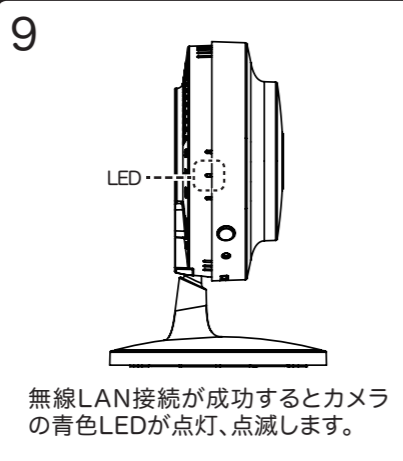

Planex COMM.

スマカメ カメラ一発! 2 Planex Cloud Connect カメラ一発! 2

CS-W50FHD2 FULLHD

同梱物について

- CS-W50FHD2 ACアダプタ
本ガイド裏面保証書含む(本紙) 固定用ネジ

各部名称など

カメラ一発! 2

「カメラ一発!2」アプリをダウンロードして順番に操作してください。

Windowsで見る 操作画面の使い方 アプリ・マニュアルは下記からダウンロード

Windows screenshot showing the app interface with numbered callouts 1-10 corresponding to the manual steps.

詳しい操作方法は、弊社ホームページからユーザーズマニュアルをダウンロードしてご参照ください。

困ったときは

- 電源が入らない
カメラ画像が表示されない
無線LANで接続できない