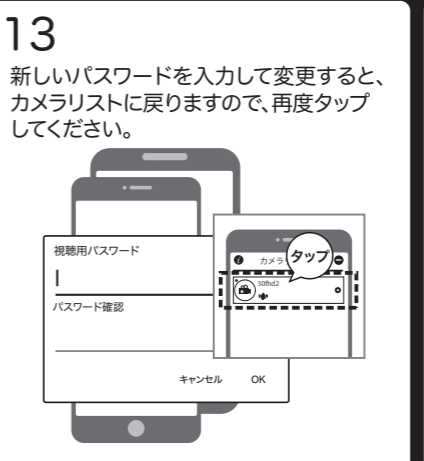

Planex COMM.

スマカメ カメラ一発! 2 Planex Cloud Connect カメラ一発! 2

CS-W50FHD2 FULLHD

同梱物について

- CS-W50FHD2 ACアダプタ
本ガイド裏面保証書含む(本紙) 固定用ネジ

各部名称など

カメラ一発! 2

「カメラ一発!2」アプリをダウンロードして順番に操作してください。

Windowsで見る 操作画面の使い方 アプリ・マニュアルは下記からダウンロード

Windows screenshot showing the app interface with numbered callouts 1-10 corresponding to the manual steps.

詳しい操作方法は、弊社ホームページからユーザーズマニュアルをダウンロードしてご参照ください。

困ったときは

- 電源が入らない
カメラ画像が表示されない
無線LANで接続できない