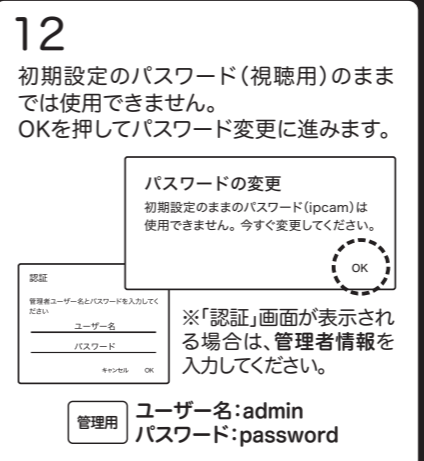

Planex COMM.

スマカメ カメラ一発! 2 Planex Cloud Connect カメラ一発! 2

CS-W50FHD2 FULLHD

同梱物について

- CS-W50FHD2 ACアダプタ
本ガイド裏面保証書含む(本紙) 固定用ネジ

各部名称など

カメラ一発! 2

「カメラ一発!2」アプリをダウンロードして順番に操作してください。

Windowsで見る 操作画面の使い方 アプリ・マニュアルは下記からダウンロード

Windows screenshot showing the app interface with numbered callouts 1-10 corresponding to the manual steps.

詳しい操作方法は、弊社ホームページからユーザーズマニュアルをダウンロードしてご参照ください。

困ったときは

- 電源が入らない
カメラ画像が表示されない
無線LANで接続できない