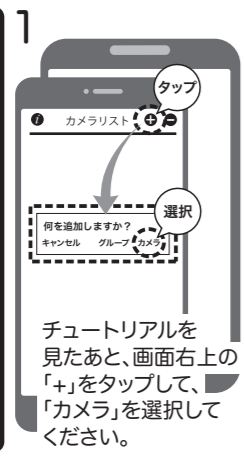

Planex COMM.

スマカメ カメラ一発! 2 Planex Cloud Connect カメラ一発! 2

CS-W50FHD2 FULLHD

同梱物について

- CS-W50FHD2 ACアダプタ
本ガイド裏面保証書含む(本紙) 固定用ネジ

各部名称など

カメラ一発! 2

「カメラ一発!2」アプリをダウンロードして順番に操作してください。

Windowsで見る 操作画面の使い方 アプリ・マニュアルは下記からダウンロード

Windows screenshot showing the app interface with numbered callouts 1-10 corresponding to the manual steps.

詳しい操作方法は、弊社ホームページからユーザーズマニュアルをダウンロードしてご参照ください。

困ったときは

- 電源が入らない
カメラ画像が表示されない
無線LANで接続できない