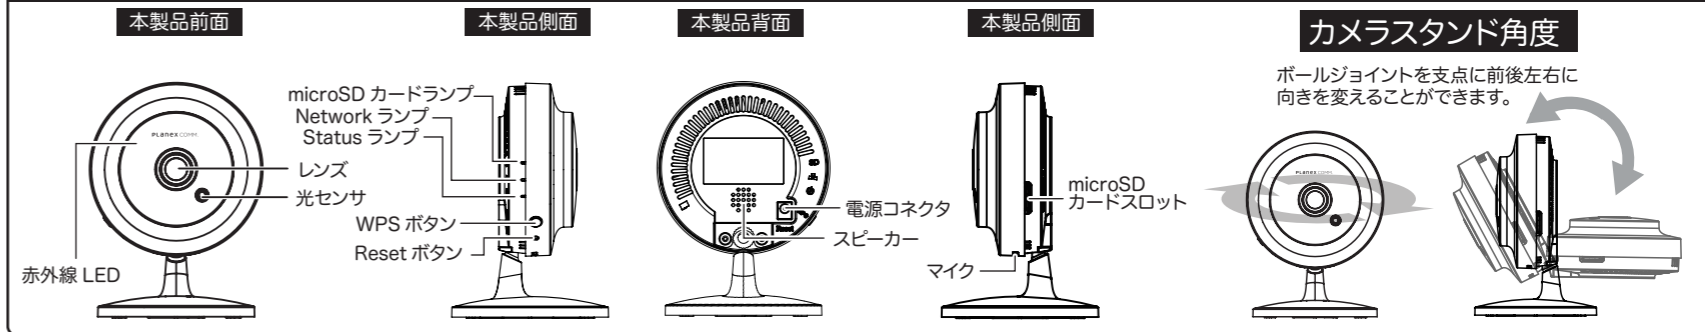

Planex COMM.

スマカメ カメラ一発! 2 Planex Cloud Connect カメラ一発! 2

CS-W50FHD2 FULLHD

同梱物について

- CS-W50FHD2 ACアダプタ
本ガイド裏面保証書含む(本紙) 固定用ネジ

各部名称など

カメラ一発! 2

「カメラ一発!2」アプリをダウンロードして順番に操作してください。

Windowsで見る 操作画面の使い方 アプリ・マニュアルは下記からダウンロード

Windows screenshot showing the app interface with numbered callouts 1-10 corresponding to the manual steps.

詳しい操作方法は、弊社ホームページからユーザーズマニュアルをダウンロードしてご参照ください。

困ったときは

- 電源が入らない
カメラ画像が表示されない
無線LANで接続できない