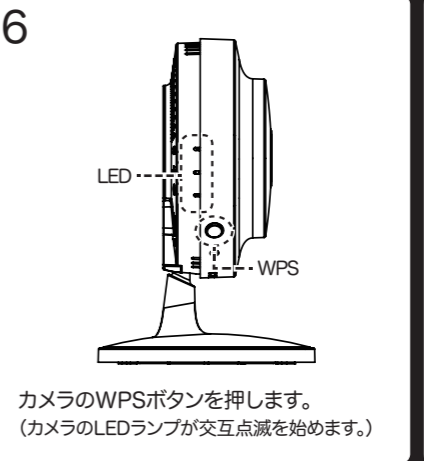

Planex COMM.

スマカメ カメラ一発! 2 Planex Cloud Connect カメラ一発! 2

CS-W50FHD2 FULLHD

同梱物について

- CS-W50FHD2 ACアダプタ
本ガイド裏面保証書含む(本紙) 固定用ネジ

各部名称など

カメラ一発! 2

「カメラ一発!2」アプリをダウンロードして順番に操作してください。

Windowsで見る 操作画面の使い方 アプリ・マニュアルは下記からダウンロード

Windows screenshot showing the app interface with numbered callouts 1-10 corresponding to the manual steps.

詳しい操作方法は、弊社ホームページからユーザーズマニュアルをダウンロードしてご参照ください。

困ったときは

- 電源が入らない
カメラ画像が表示されない
無線LANで接続できない