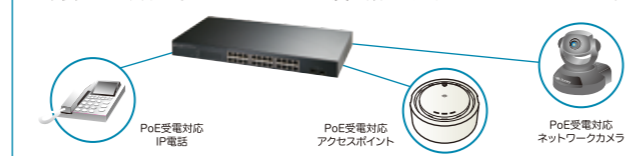

SWE-0224G2
参考価格: ¥70,000(税抜) ¥73,500(税込)
外形寸法(WxHxD)約440×44×220mm
JAN: 4941250177004

16ポート+2コンボポート ギガビット WEBスマート PoEスイッチ

SWE-0216G2
参考価格: ¥60,000(税抜) ¥63,000(税込)
外形寸法(WxHxD)約440×44×220mm
JAN: 4941250177011

24ポート+2コンボポート 10M/100M WEBスマート PoEスイッチ

SWE-2224F 在庫限り
参考価格: ¥95,048(税抜) ¥99,800(税込)
外形寸法(WxHxD)約440×44×332mm
JAN: 4941250178339

8ポート 10M/100M WEBスマート PoEスイッチ

SWE-0008F3
参考価格: ¥36,000(税抜) ¥37,800(税込)
外形寸法(WxHxD)約266×44×160mm
JAN: 4941250172252

PoE対応8ポートスイッチングハブ(4ポートPoE給電)

FX-0404IMP
参考価格: ¥17,905(税抜) ¥18,800(税込)
外形寸法(WxHxD)約265×44.5×184mm
JAN: 4941250156740

PoE(Power over Ethernet)とは
PoEとは、Ethernetケーブルを経由して電源を供給する技術のことをいいます。配線の終端にある機器がPoEに対応していれば、その機器周りの電源コンセントが不要になり、設置時のレイアウトの自由度が飛躍的に向上することができます。