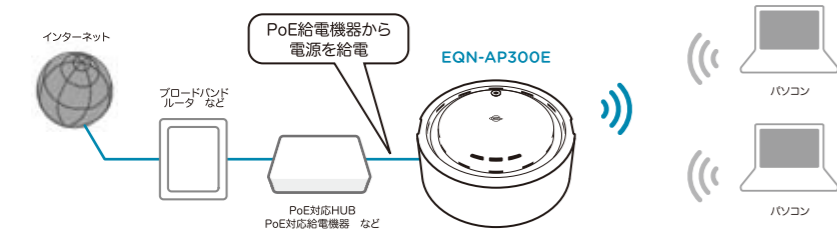

PoE対応アクセスポイント&給電アダプタ

300Mbps対応 PoE受電機能搭載 無線LANアクセスポイント

PoE受電機能に対応!
天井など、電源の確保が難しい箇所への設置に最適。

- ACアダプタによる受電にも対応!
- 電気工事の必要なし! 設置費用が抑えられる
- IEEE802.11n対応、b/gにも対応

EQN-AP300E
参考価格: ¥28,381(税抜) ¥29,800(税込)
外形寸法(HxD)約50×120mm
JAN:4941250174874

802.3af ギガビット PoE給電アダプタ

通常のネットワーク接続×1ポートをPoE対応に変える

- 電源の近くでネットワークに接続するだけ!
- 天井など電源のない場所に設置するPoE対応機器におすすめ!

ING-ADE3af
参考価格: ¥7,600(税抜) ¥7,980(税込)
外形寸法(WxHxD)約46×21×82mm
JAN:4941250174928

PoE対応スイッチ

24ポート+2コンボポート ギガビット WEBスマート PoEスイッチ