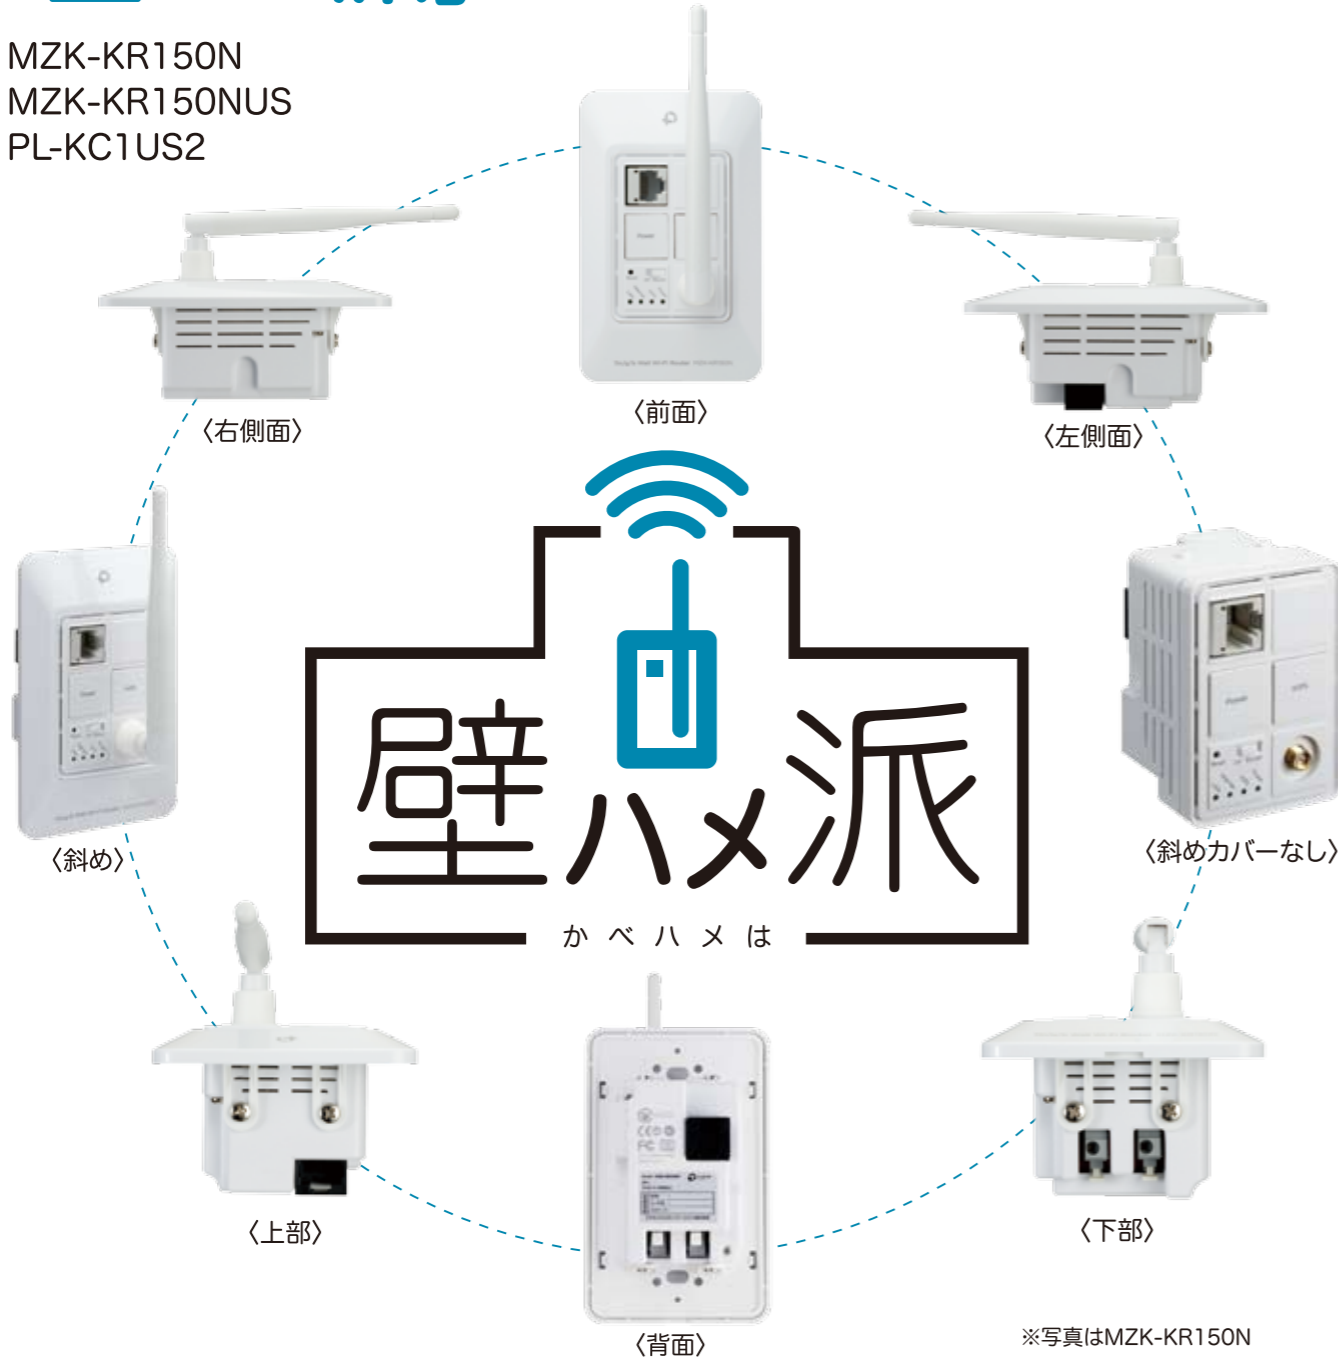

\プラネックスからご提案!見た目スッキリ!!壁埋め込みシリーズ/ 「壁ハメ派」-KABEHAMEHA-

MZK-KR150N
MZK-KR150NUS
PL-KC1US2