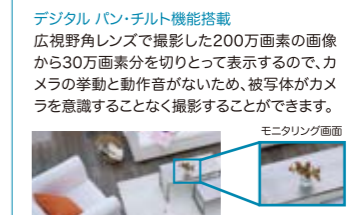

PLANEX ベストセラーアイテム iPhoneでリアルタイムの映像を確認、パン・チルトの遠隔操作ができる！

- 16台まで同時にモニタリング可能
- 動体検知機能搭載
- 携帯電話でモニタリングも可能
- 壁面や天井に取付可能
- SD/SDHCカードスロット搭載
- WPS(簡単無線設定機能)ボタン搭載

パン(左右)355°/チルト(上下)120° | 最大画像サイズ1280x1024
ダイナミックDNS対応 | Wi-Fi&有線 | CMOS | マイク内蔵

CS-WMV04N 参考価格: ¥38,000(税抜) ¥39,900(税込)

外形寸法(WxHxD)約108x112x108mm(アンテナ部を除く) JAN:4941250169412

11g/b Wi-Fi/有線両対応 デジタル パン・チルト ネットワークカメラ

Windows 7 | Vista | XP | MJPEG | H.264 | 200万画素(国内使用可能) | g | b | Wi-Fi | CERTIFIED

「デジタル パン・チルト」機能搭載

- 動体検知機能搭載
- microSDHCカードスロット搭載
- 4台まで同時にモニタリング可能

最大画像サイズ640x480 | ダイナミックDNS対応
Wi-Fi&有線 | CMOS | スピーカー&マイク内蔵

CS-WDP06G 参考価格: ¥56,952(税別) ¥59,800(税込)

外形寸法(WxHxD)約115x42.5x100mm JAN:4941250179336