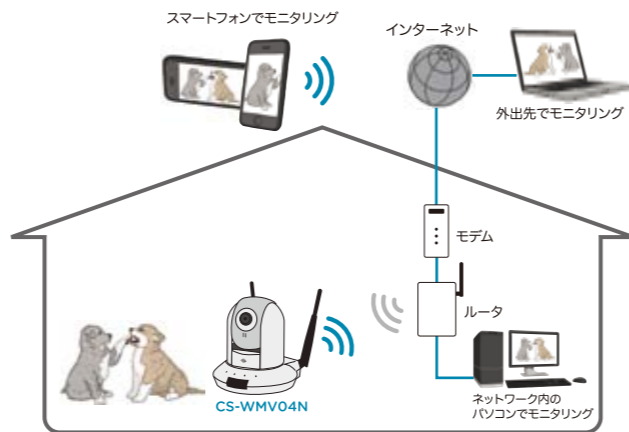

ネットワークカメラで安心が見えるカタチに。

職場から家庭までインターネット経由でモニタリング。どこでも「見える化」が可能です。

スマホで簡単に確認できます！

ネットワークカメラ

ネットワークカメラとは？

インターネットや家庭内LAN、社内LANなどに接続するカメラのこと。ネットワーク経由でカメラの映像を見ることができ、インターネットに接続している場合には外出先からアクセスし、操作することができます。留守宅の監視や、店舗の監視等に利用の他に最近では留守番をしているペットの様子を確認する用途でも人気があります。また、Wi-Fi対応のカメラなら家中どこにでも設置が可能です。

ココがいい！

iPhone/iPad/Androidから簡単モニタリング

PLANEX製のネットワークカメラなら、iPhone/iPad/Androidから簡単にモニタリング可能。iPhone/Android用アプリケーション『PCI VIEWER』を公開していますので、簡単な操作でネットワークカメラのリアルタイムの動画をモニタリングできます。また、パン・チルト機能に対応しているネットワークカメラに接続すれば、画面を指でなぞるだけでカメラ操作に連動！

iPhone/Androidアプリ無料公開中 スマートフォンで簡単に遠隔操作

今すぐ検索！ **PCI VIEWER** [検索](#)

ココがいい！

大規模な工事は不要！防犯対策の新しいかたち

最大16台のネットワークカメラの画像を一括で管理できる機能や撮影画像をパソコンに保存できる機能、録画スケジュールを設定する機能をすぐにお使いいただけますので、大規模なシステムを組むことなく、簡単・スピーディに防犯対策を講じることが可能です。

赤外線LED搭載で暗い場所でもモニタリング可能

- 16台まで同時にモニタリング可能
- 赤外線LED搭載、周囲の光量に合わせて自動発光
- 音声出力コネクタ搭載。スピーカーを設置可能
- 動体検知機能搭載
- 壁面や天井に取付可能
- SD/SDHCカードスロット搭載
- 各社3Gモバイル通信端末に対応

パン(左右)355°/チルト(上下)120° | 最大画像サイズ1280x1024
ダイナミックDNS対応 | 赤外線撮影機能搭載 | 3G&有線 | CMOS | マイク内蔵