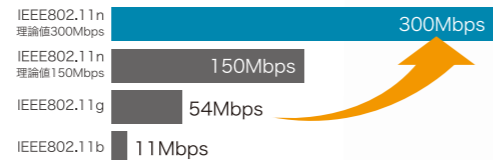

Wi-Fi USBアダプタ

11n/g/b 高速300Mbps Wi-Fi USBアダプタ ECOモデル

ハイビジョン動画もサクサク見られる、300Mbps Wi-Fi USBアダプタ

コンパクトサイズで最大300Mbpsの高速通信が可能。さらにエコ機能で省エネを実現しています。

- ■通信速度と使い勝手を備えたコンパクトサイズ
- ■最大300Mbps(理論値)の高速Wi-Fi
- ■ソフトウェアAP機能対応(Windowsのみ)
- ■Xlink Kai対応
- ■WPS(簡単無線設定機能)ボタン搭載
- ■業界最高クラスのエコ機能対応

地球に優しく、お財布にも嬉しい! / 「アクティブエコ」機能で使用状況に合わせて自動省エネ

～子機モードまたは親機モードとして使用可能～

GW-USEco300

参考価格: ¥2,000(税抜) ¥2,100(税込)

外形寸法(W×H×D)約16.2×5.8×35.5mm
JAN:4941250178230

11n/g/b 高速300Mbps 可動式ハイパワーアンテナ搭載 Wi-Fi USBアダプタ

可動式パワーアンテナ搭載で驚異の飛距離を実現

可動式ハイパワーアンテナを搭載することで広範囲のカバーが可能なので、一階と二階での通信も快適です。

- ■可動式ハイパワーアンテナ搭載
- ■最大300Mbps(理論値)の高速Wi-Fi
- ■ソフトウェアAP機能対応(Windowsのみ)
- ■Xlink Kai対応
- ■WPS(簡単無線設定機能)ボタン搭載
- ■業界最高クラスのエコ機能対応

従来のWi-Fiに比べ通信速度が約6倍

～子機モードまたは親機モードとして使用可能～

GW-USHyper300

参考価格: ¥2,200(税抜) ¥2,310(税込)

外形寸法(W×H×D)約15×15×155mm
JAN:4941250175109

Wi-Fi USBアダプタの便利な3つの使い方

1 Wi-Fiクライアントとして

Wi-Fi機能をパソコンに追加することができます。Wi-Fiを搭載していないパソコンに機能を追加できるだけでなく、古いWi-Fi規格から最新規格IEEE802.11nにバージョンアップすることもでき、手軽で快適なインターネット通信をお楽しみいただけます。

2 ソフトウェアアクセスポイントとして

インターネットに接続されたパソコンに挿すだけで、アクセスポイントとしてWi-Fi環境を作ることができます。ご自宅にWi-Fiルーターがなくても、ノートパソコンをはじめiPhone/iPad/スマートフォン、携帯ゲーム機をWi-Fiで接続することができ、誰でも簡単にWi-Fi生活をお楽しみいただけます。
※インターネットに接続されたパソコンの電源が入っている必要があります。

3 XLink Kai用アダプタとして

アドホック通信をインターネット経由で楽しめる『XLink Kai』用のドライバを搭載しています。XLink Kai用ドライバを使用することで、今まで数人が同じ場所に集まらなければできなかった協力プレイを、自宅にいながインターネット経由でプレイすることができます。『XLink Kai』用のドライバを使って距離や時間を気にすることなくいろんな人と協力プレイをお楽しみいただけます。

11n/g/b 150Mbps Wi-Fi USBアダプタ

クライアントモードとアクセスポイントモードが同時に使える極小サイズ

- ■Wモード対応(Windows 7/XP)
- ■世界最小クラスの驚きのサイズ
- ■ソフトウェアAP機能対応(Windowsのみ)
- ■Xlink Kai対応
- ■WPS(簡単無線設定機能)ボタン搭載
- ■業界最高クラスのエコ機能対応

～子機モードおよび親機モードを同時に使用可能～

GW-USWExtreme