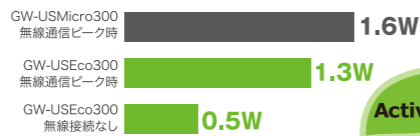

Wi-Fi USBアダプタ

11n/g/b 高速300Mbps Wi-Fi USBアダプタ ECOモデル

ハイビジョン動画もサクサク見られる、300Mbps Wi-Fi USBアダプタ

コンパクトサイズで最大300Mbpsの高速通信が可能。さらにエコ機能で省エネを実現しています。

- 通信速度と使い勝手を備えたコンパクトサイズ
- 最大300Mbps(理論値)の高速Wi-Fi
- ソフトウェアAP機能対応(Windowsのみ)
- Xlink Kai対応
- WPS(簡単無線設定機能)ボタン搭載
- 業界最高クラスのエコ機能対応

地球に優しく、お財布にも嬉しい! / 「アクティブエコ」機能で使用状況に合わせて自動省エネ

～子機モードまたは親機モードとして使用可能～

GW-USEco300

参考価格: ¥2,000(税抜) ¥2,100(税込)

外形寸法(W×H×D)約16.2×5.8×35.5mm
JAN:4941250178230

11n/g/b 高速300Mbps 可動式ハイパワーアンテナ搭載 Wi-Fi USBアダプタ

可動式パワーアンテナ搭載で驚異の飛距離を実現