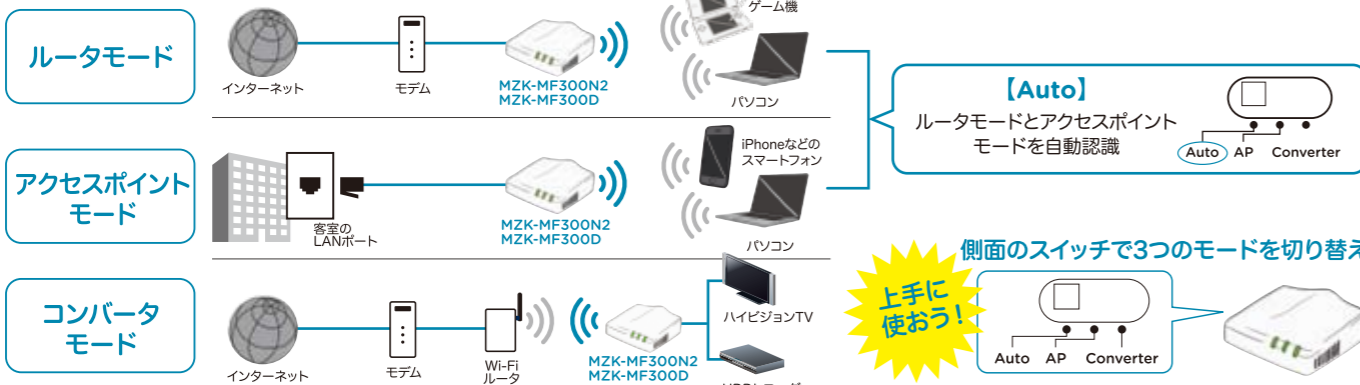

### 特長

2.4GHz帯  
誰でも使える  
一般道路

軽いデータを  
簡単に送って  
手軽に楽しめる！

パソコンが無くても  
スマートフォンだけで  
設定可能

11n/g/b 高速300Mbps

### Wi-Fiマルチポケットルータ

MZK-MF300N2 参考価格: ¥4,500(税別) ¥4,725(税込)

外形寸法(WxHxD)約75×28.8×65.6mm(突起部を除く) JAN:4941250178360

## ルータ・アクセスポイント・コンバータとして使える1台3役