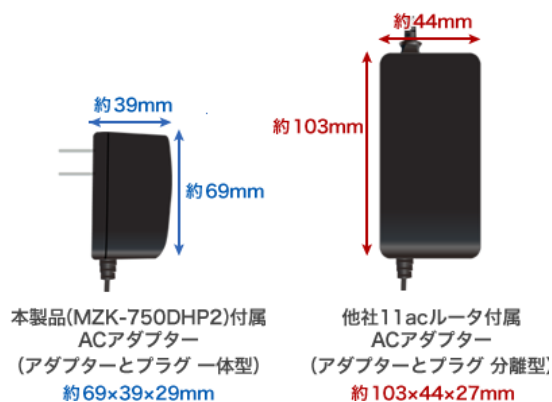

■ ACアダプターもコンパクト

最新の半導体技術の採用、徹底したシンプル設計により、ルーター自体の省電力化を実現。それにともないACアダプターを小型化したことにより、設置場所に困ることはありません。