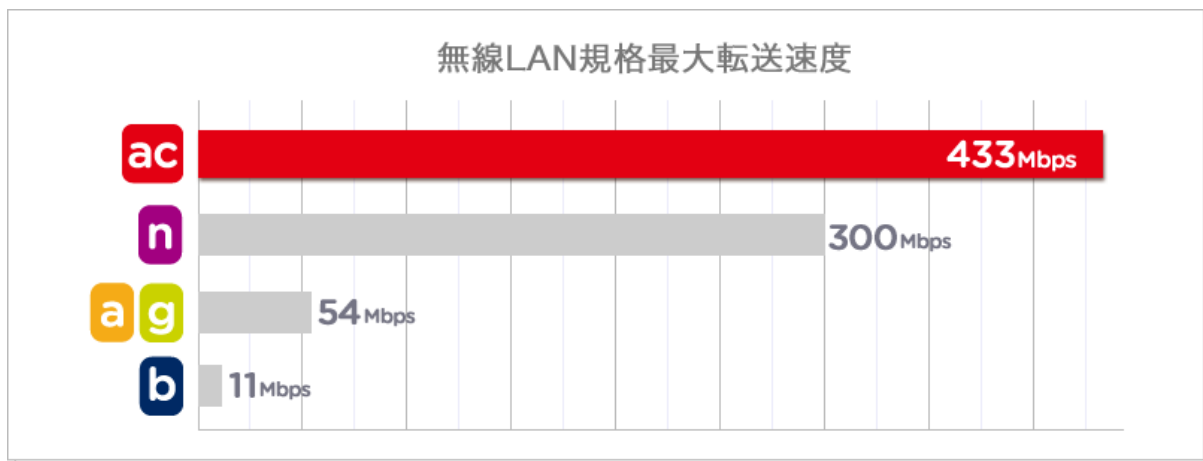

■ 11acに対応し最大データ通信速度433Mbps

11nの300Mbps（当社製品）に対し、11ac対応のベーシックモデルである本製品は最大転送速度が433Mbps。必要十分なパフォーマンスを発揮します。

■ 5GHz帯と2.4GHz帯を同時に利用可能

電子レンジなどほかの電波利用機器との干渉が少なく高速・快適な5GHz（11ac/n/a）、ゲーム機やプリンターなど多くの機器から利用できる汎用性の高い2.4GHz（11n/g/b）を、利用する機器やシーンに合わせて、同時に利用することが可能です。

従来規格の11nは、フルハイビジョンなど情報量の多いコンテンツの同時利用では通信速度の限界に達しつつあります。本製品に搭載された最新規格“11ac”では、家族で同時にフルハイビジョン/オンラインゲーム/インターネットなどの大容量コンテンツを快適に楽しめます。

電波干渉に強い

5GHz (11ac/n/a)

テレビ
レコーダー
スマートフォン
タブレット

同時利用が可能

最大 433Mbps

最大 300Mbps

MZK-750DHP2

対応機器が多彩

2.4GHz (11n/g/b)

パソコン
プリンター
タブレット
スマートフォン
ゲーム機