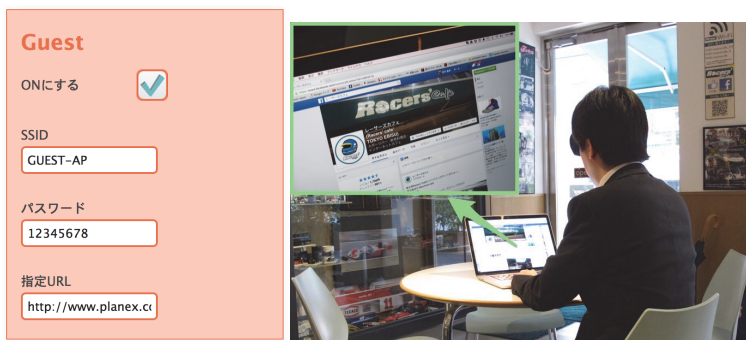

□□主な特長□□

- 店舗のFacebookページやオフィシャルサイトに誘導できる“URLリダイレクト機能”搭載
  12月上旬より“URLリダイレクト機能”がオートファームウェアアップデートで順次提供されます。この新ファームウェアにより、新たに追加されるゲストアクセス用SSIDに店舗のFacebookページやオフィシャルサイトのURLを指定することで、このゲストアクセス用SSIDにアクセスした端末に、設定したURLのWebサイトを表示させることで販促情報などをアピールできます。

- WiFiデバイスの見える化&接続管理アプリ『見えるんです!』に対応

『PLANEX 見えるんです!』は、弊社製対応無線LAN親機や中継機に接続されているPC・スマートフォン・ゲーム機・AV機器などのWiFiデバイスを管理するためのアプリケーションです。どのようなデバイスが接続されているかリスト表示し、また接続されているWiFiデバイスを個別に無効化したり、特定時間のみアクセス可能にするなどの機能が搭載されています。本アプリはiPhone/iPad用、Android用が用意されており、お手元のスマートフォンから手軽に操作・設定可能です。不正アクセスなどを防ぐだけでなく、お子様がネットワークを利用する時間をコントロールするなど幅広い用途にご利用いただけます。