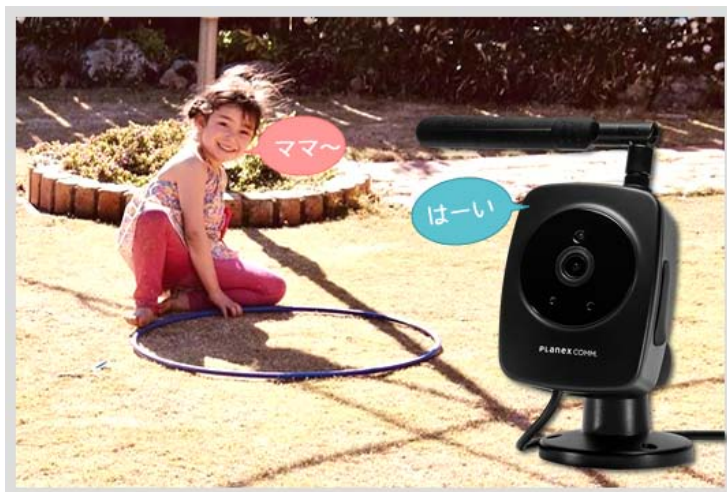

■ 動体検知機能で、映像に変化があったときに録画開始やスマホに通知

「スマカメ Professional LTE 180」は映像に動きがあった場合、microSDカードへの自動録画や専用のアプリに通知する動体検知機能を搭載しています。動体検知の設定は最高/高/中/低/オフの5段階の設定が可能。映像の録画は連続録画（常時録画）/動体検知と連動して録画/録画しないから選択することができます。microSDカードの容量がいっぱいになった場合は上書き録画され、最新の映像を残すことができます。

【参考録画時間】 解像度：1920×1080

8GB	16GB	32GB	64GB	128GB	256GB
約 32時間	約 64時間	約 128時間	約 256時間	約 512時間	約 1024時間

■ マイク&スピーカー内蔵でお声掛けが可能

カメラ本体にマイクとスピーカーを内蔵。映像だけでは伝わらないカメラ周辺の音声をどこからでも確認することができます。離れた場所からの声かけも可能です。

※会話も可能ですがプッシュ・トゥ・トークとなります。

■ 手軽に本格的な監視・防犯システムを構築できる「スマカメPro」に対応

「スマカメ Professional LTE 180」は複数台モニタリング・録画・再生が可能な本格的な監視・防犯システムをコストを抑えて構築できるWindows専用アプリケーション「スマカメPro」に対応しています。

※LTEをご利用の場合はデータ通信量にご注意ください。