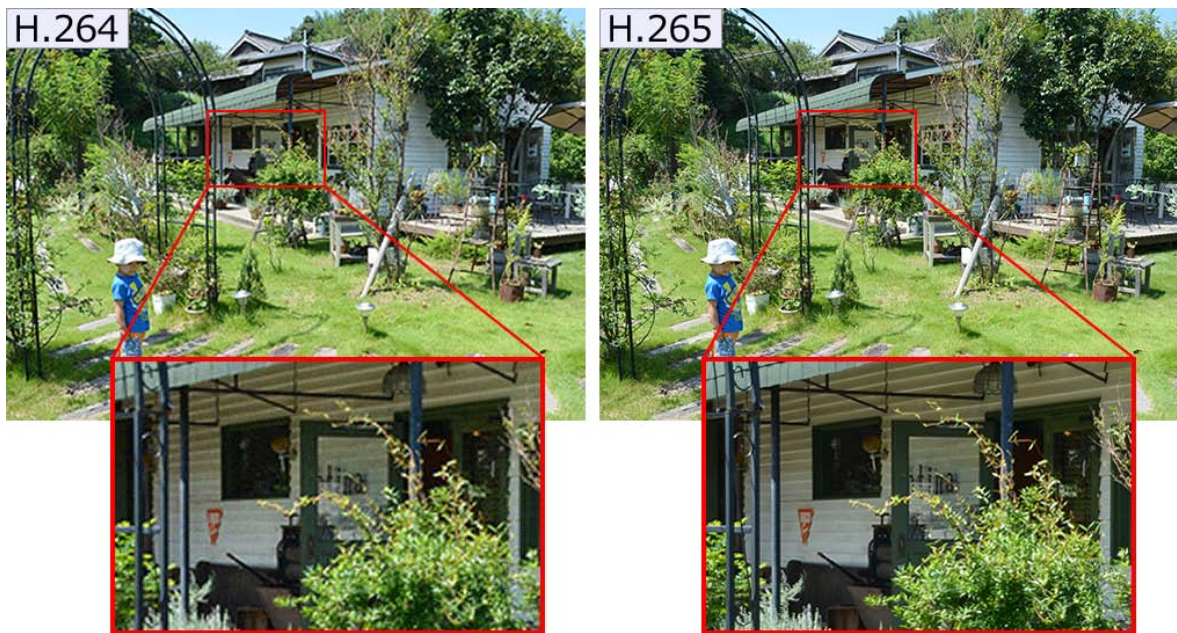

■ 最新のアプリ「スマカメV」に対応

「スマカメ Professional LTE 180」は最新の「スマカメV」アプリに対応しています。最大10台までカメラを登録し、切り替えてライブ映像の確認、録画映像の確認、カメラそれぞれの設定が簡単にできます。

iPhone 版

Android 版

Windows 版