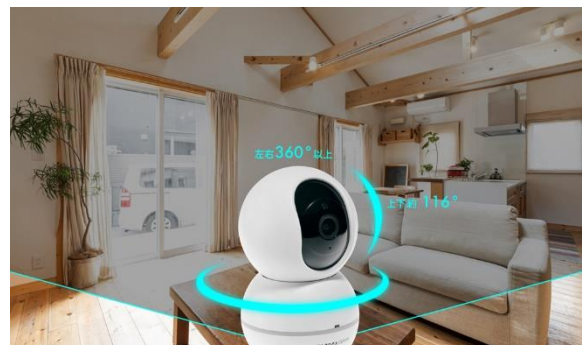

News Release

2023年5月19日

報道関係者 各位

プラネックスコミュニケーションズ株式会社
東京都渋谷区恵比寿西2-10-3 2F
文書番号：G-CD-2023-0519-001

人物を検出し動きに合わせて自動追跡 設置の自由度を向上させる三脚ネジ付きブラケットで死角を減少 「スマカメ パン・チルト(CS-QS10PT)」新発売

プラネックスコミュニケーションズ株式会社は、人の動きを検出して自動追跡ができる「スマカメ パン・チルト (CS-QS10PT)」を発売いたします。「スマカメ パン・チルト (CS-QS10PT)」は左右360度以上、上下約116度の範囲を撮影することができます。人物を検出し動きに合わせて自動追跡が可能です。付属の三脚ネジ付きブラケットにより市販の三脚やカメラホルダーを利用することで設置の自由度が向上。日本の住宅事情ではためられる木ネジによる家屋への固定をしなくても、最適な位置にカメラの設置ができます。さらに設置の自由度を高める「スマカメ パン・チルト専用マグネット付ブラケット (CAM-ST05)」もオプションとして用意しました。価格はいずれもオープンプライス、5月下旬より弊社販売代理店、ネット通販、家電量販店などで販売を開始します。

■パン・チルト、人物の自動追跡、巡回撮影機能に対応

「スマカメ パン・チルト (CS-QS10PT)」はパン・チルト機能を搭載、レンズの可動範囲と画角を考慮すると撮影範囲は左右360度以上、上下約116度の広範囲を映すことが可能です。

見たい場所にレンズを向けるときはスマートフォンの画面を上下左右にフリック操作するだけです。

追跡機能をオンにすると、人物を検出し動きに合わせて自動追跡が可能です。窓越しに自宅周辺の不審者の動きをとらえたり、室内で老人や子どもの様子を見守りしたりする際、自動追跡により撮影エリアから外れにくくなります。さらに「スマカメ パン・チルト (CS-QS10PT)」は巡回機能を搭載し、ドア、窓、ベビーベッドなど確認したい任意の場所を4箇所まで登録ができ、外出時などにスマートフォンから開始の指示をすると設定した箇所の連続巡回撮影で気になる場所の様子が確認できます。

■三脚ネジ付きブラケットで設置の自由度を向上

「スマカメ パン・チルト (CS-QS10PT)」は一般的な木ネジで固定するブラケットと三脚ネジ付きのブラケットを付属しています。

カメラを設置する際、日本の住宅事情では木ネジで柱や壁に設置ブラケットを固定することはためらわれます。三脚ネジ付きブラケットを利用すれば、市販の三脚やカメラホルダーを利用してカメラを容易に設置でき様々な角度に向けられます。

一般的にパン・チルト式のカメラはそのまま置いて使用すると下側に映すことのできないエリア=死角が発生します。タンスや本棚の高い位置に置くとカメラ近くの床を映すことができません。