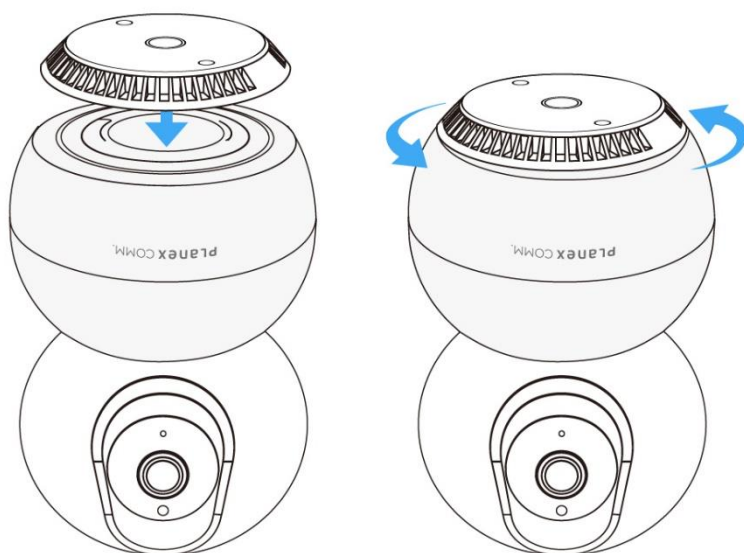

■三脚ネジ付きブラケットで設置の自由度を向上

「スマカメ パン・チルト (CS-QS10PT)」は一般的な木ネジで固定するブラケットと三脚ネジ付きのブラケットを付属しています。

カメラを設置する際、日本の住宅事情では木ネジで柱や壁に設置ブラケットを固定することはためらわれます。三脚ネジ付きブラケットを利用すれば、市販の三脚やカメラホルダーを利用してカメラを容易に設置でき様々な角度に向けられます。

一般的にパン・チルト式のカメラはそのまま置いて使用すると下側に映すことのできないエリア=死角が発生します。タンスや本棚の高い位置に置くとカメラ近くの床を映すことができません。

三脚やカメラホルダーを利用して斜めに設置すれば死角を減らすことができます。突っ張り棒などを利用して天井にすれば死角をなくすことも可能です。付属の三脚ネジ付きブラケットにより「スマカメ パン・チルト (CS-QS10PT)」は設置の自由度が極めて高くなります。

三脚ネジ付きブラケット

机（高さ 70cm）、ハイチェスト（高さ 120cm）と死角のイメージ

さらに「スマカメ パン・チルト (CS-QS10PT)」には別売の「スマカメ パン・チルト専用マグネット付ブラケット (CAM-ST05)」が用意されています。マグネット付ブラケットを利用すれば冷蔵庫、スチール棚などに貼り付けるだけで設置が可能となります。

別売の専用マグネット付ブラケット

マグネット付きブラケット使用例

付属の三脚ネジ付きブラケット、別売のスマカメ パン・チルト専用マグネット付ブラケットの取り付けはカメラ本体の底面に当てて回すだけ。工具不要で簡単に取り付け、設置を行うことができます。

■ 動体検出エリア

「スマカメ パン・チルト (CS-QS10PT)」は動体、音を検知して録画することができます。動体検知は映像内の変化を検知します。検知の感度は4段階に設定が可能、検知オフも設定できます。加えて撮影エリアを16分割して検知エリアの設定が可能です。例えば室内は検知するけれど、窓の外は検知しないなど、シーンによって検知エリアを設定できます。