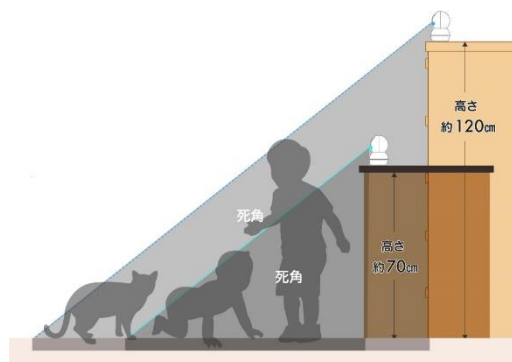

■パン・チルト、人物の自動追跡、巡回撮影機能に対応

「スマカメ パン・チルト (CS-QS10PT)」はパン・チルト機能を搭載、レンズの可動範囲と画角を考慮すると撮影範囲は左右360度以上、上下約116度の広範囲を映すことが可能です。

見たい場所にレンズを向けるときはスマートフォンの画面を上下左右にフリック操作するだけです。

追跡機能をオンにすると、人物を検出し動きに合わせて自動追跡が可能です。窓越しに自宅周辺の不審者の動きをとらえたり、室内で老人や子どもの様子を見守りしたりする際、自動追跡により撮影エリアから外れにくくなります。さらに「スマカメ パン・チルト (CS-QS10PT)」は巡回機能を搭載し、ドア、窓、ベビーベッドなど確認したい任意の場所を4箇所まで登録ができ、外出時などにスマートフォンから開始の指示をすると設定した箇所の連続巡回撮影で気になる場所の様子が確認できます。

■三脚ネジ付きブラケットで設置の自由度を向上

「スマカメ パン・チルト (CS-QS10PT)」は一般的な木ネジで固定するブラケットと三脚ネジ付きのブラケットを付属しています。

カメラを設置する際、日本の住宅事情では木ネジで柱や壁に設置ブラケットを固定することはためらわれます。三脚ネジ付きブラケットを利用すれば、市販の三脚やカメラホルダーを利用してカメラを容易に設置でき様々な角度に向けられます。

一般的にパン・チルト式のカメラはそのまま置いて使用すると下側に映すことのできないエリア=死角が発生します。タンスや本棚の高い位置に置くとカメラ近くの床を映すことができません。

三脚やカメラホルダーを利用して斜めに設置すれば死角を減らすことができます。突っ張り棒などを利用して天井にすれば死角をなくすことも可能です。付属の三脚ネジ付きブラケットにより「スマカメ パン・チルト (CS-QS10PT)」は設置の自由度が極めて高くなります。

三脚ネジ付きブラケット

机（高さ 70cm）、ハイチェスト（高さ 120cm）と死角のイメージ

さらに「スマカメ パン・チルト (CS-QS10PT)」には別売の「スマカメ パン・チルト専用マグネット付ブラケット (CAM-ST05)」が用意されています。マグネット付ブラケットを利用すれば冷蔵庫、スチール棚などに貼り付けるだけで設置が可能となります。