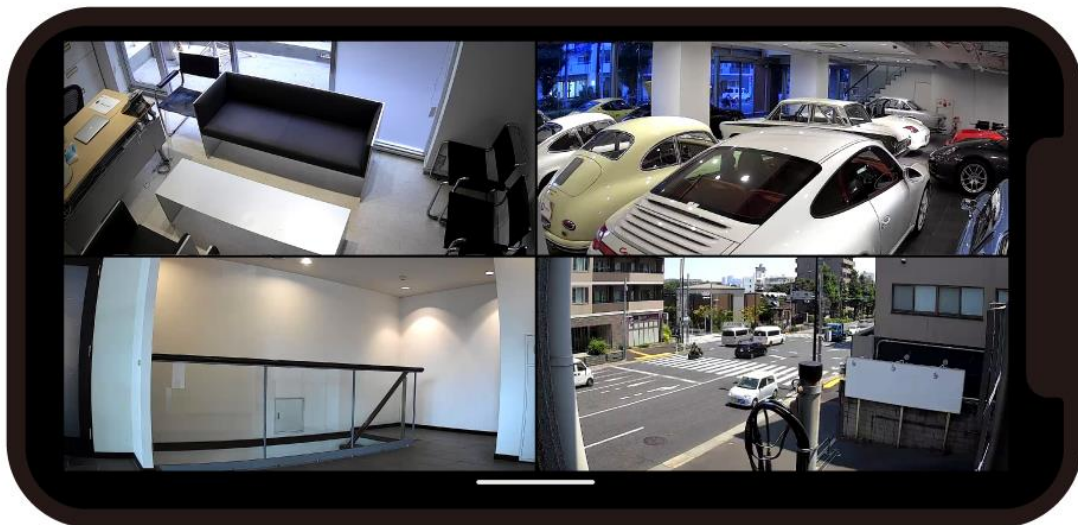

■ マルチ画面表示

複数台のスマカメシリーズを使用している場合、マルチ画面表示が可能です。対応機種は「スマカメ パン・チルト (CS-QS10PT)」をはじめ、スマカメVアプリで動作するCS-QS11-180、CS-QV360C、CS-QS10(スマカメV版)など6機種となっています。

※マルチ画面表示はAndroidのみ対応。iOSのマルチ画面表示は2023年9月頃対応予定